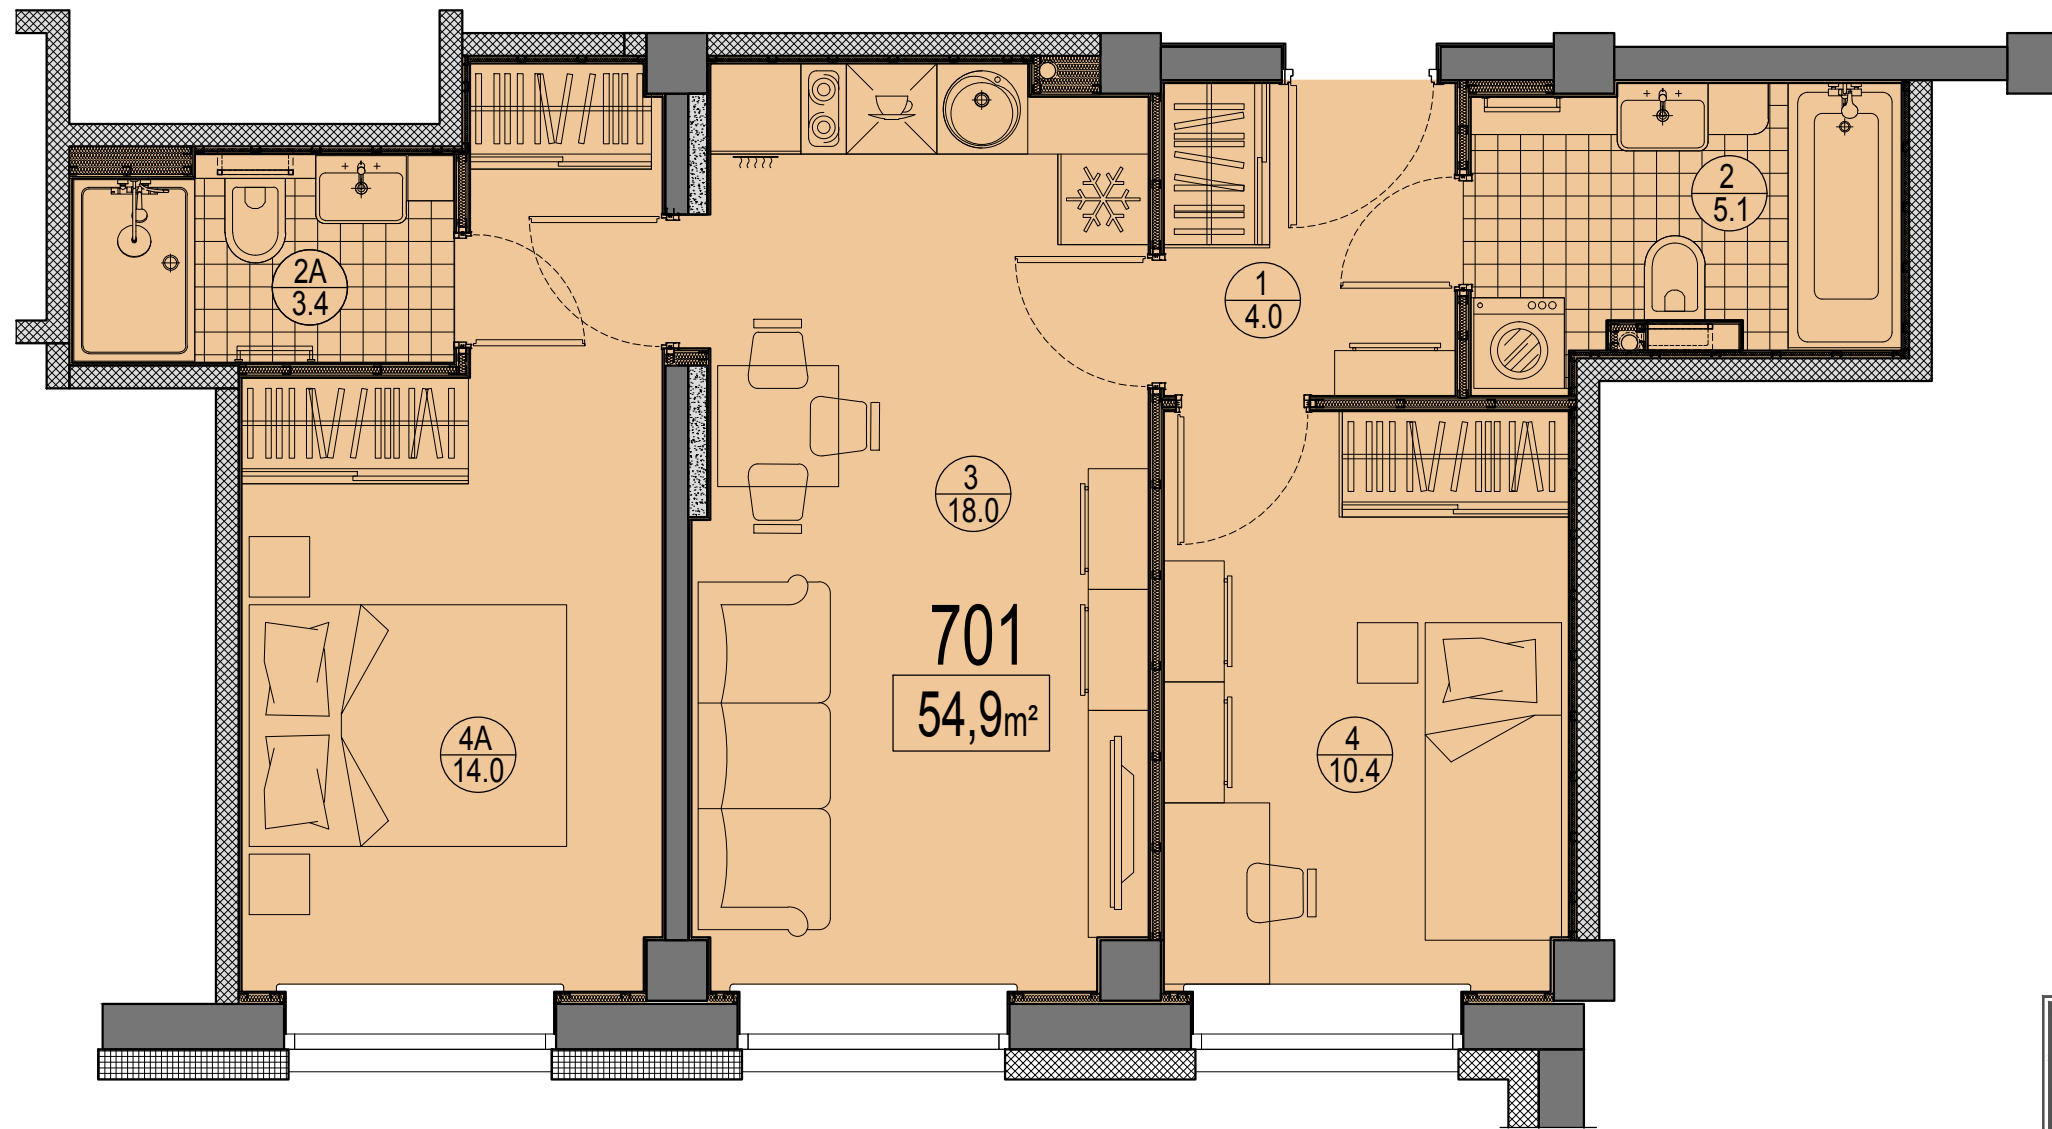

Prūšu 1A  
 Dzīvoklis Nr.701  
 7.stāvs

Telpu eksplikācija

№	Nosaukums	Platība, m²
1	Priekštelpa	4.0
2	Savienots sanmezgls	5.1
2A	Savienots sanmezgls	3.4
3	Istaba ar virtuves zonu	18.0
4	Istaba	10.4
4A	Istaba	14.0
Kopā:		54.9

Dzīvokļa vieta  
 7.stāvā