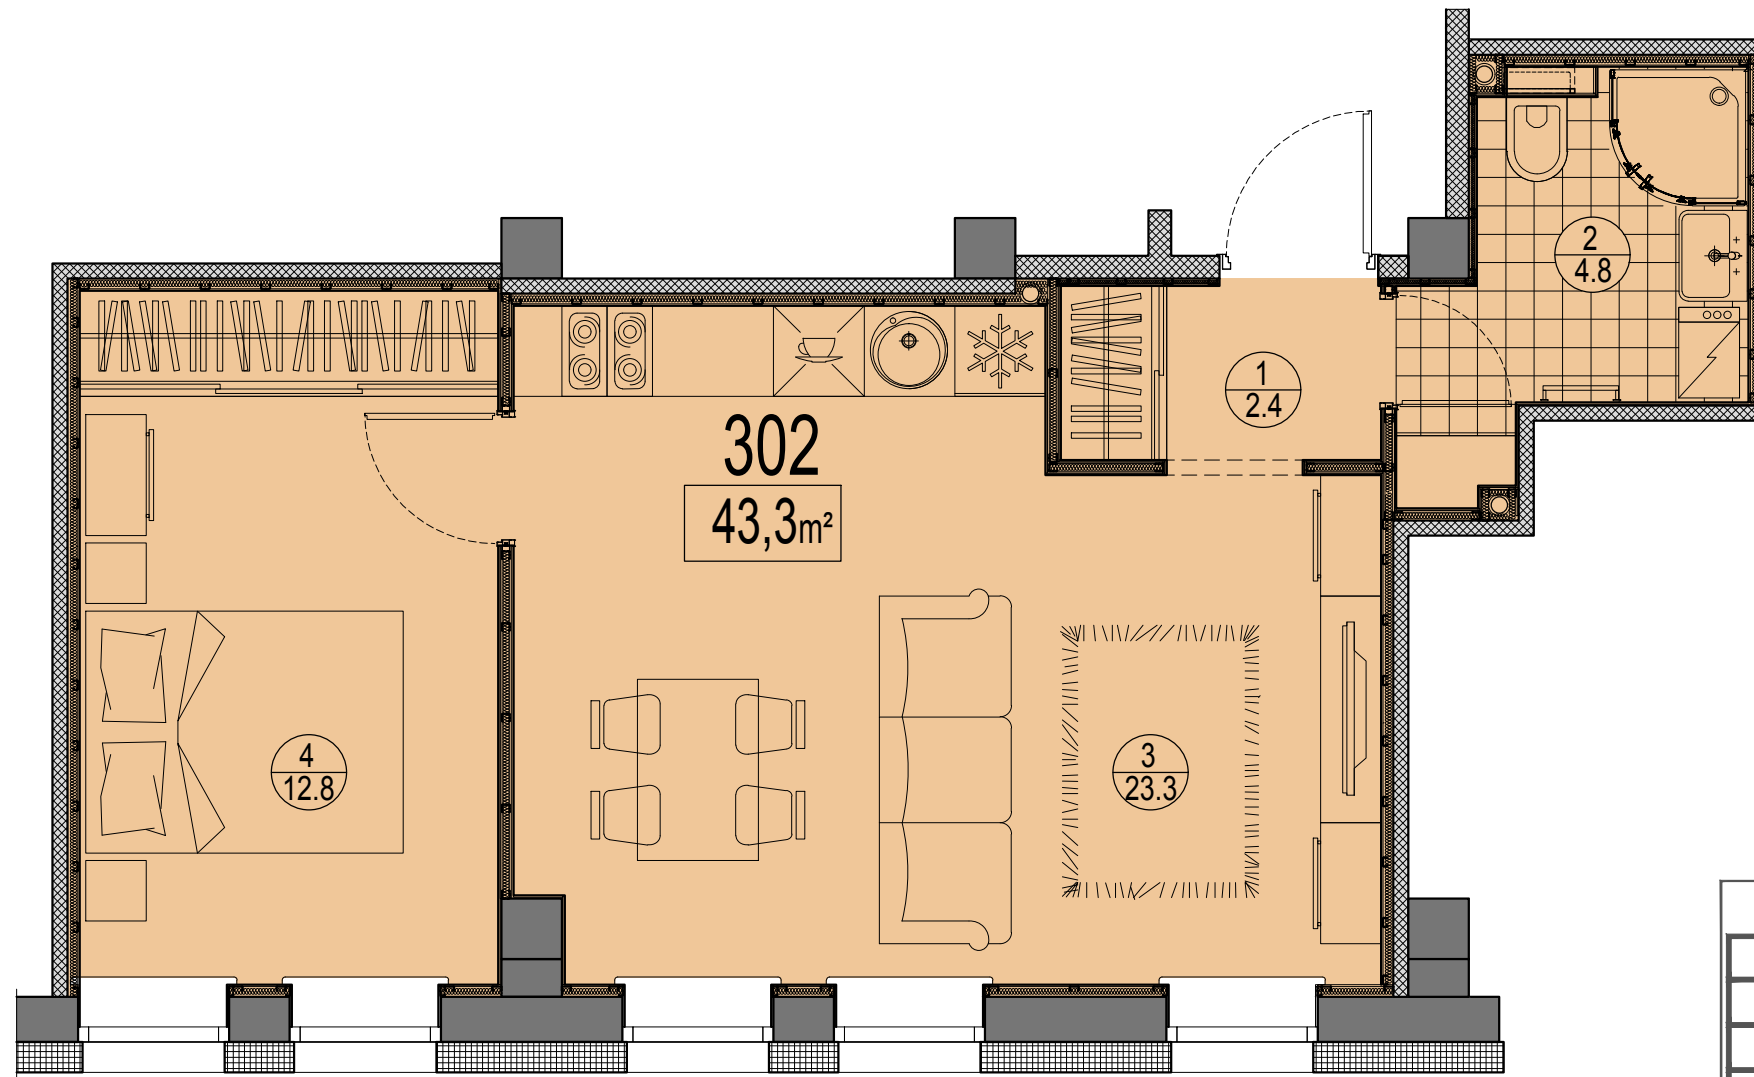

Prūšu 1A
 Dzīvoklis Nr.302
 3.stāvs

Telpu eksplikācija

№	Nosaukums	Platība, m ²
1	Priekštelpa	2.4
2	Savienots sanmezglis	4.8
3	Istaba ar virtuves zonu	23.3
4	Istaba	12.8
Kopā :		43.3

Dzīvokļa vieta
 3.stāvā