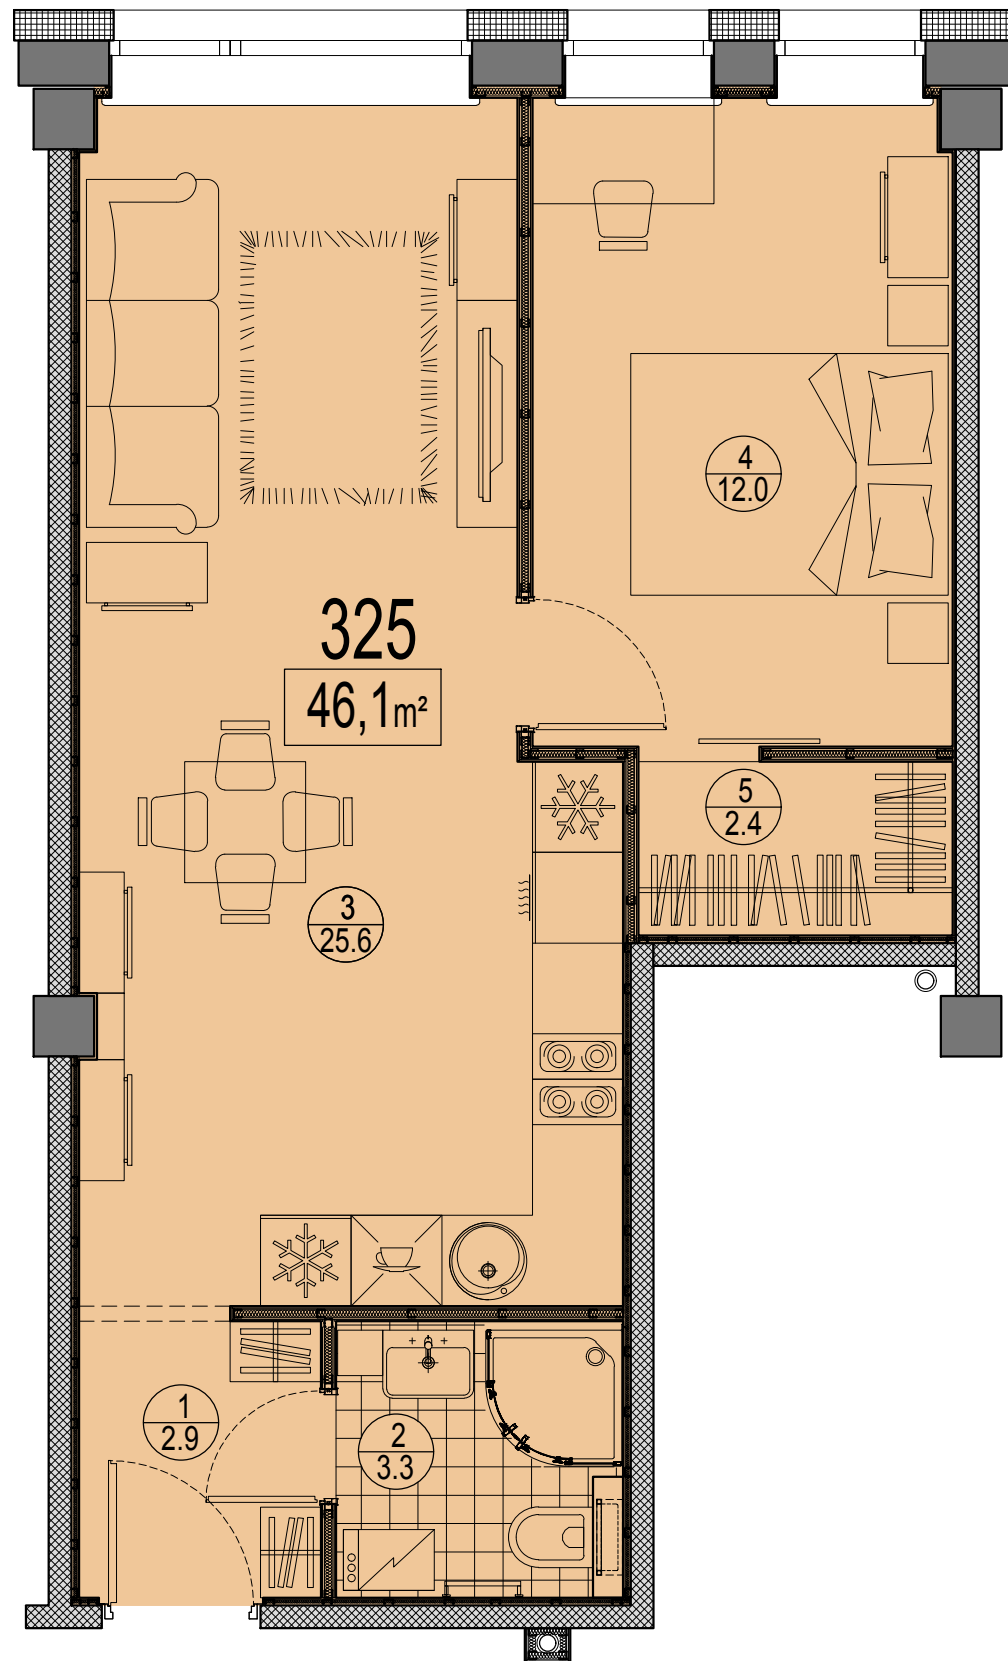

Prūšu 1A  
 Dzīvoklis Nr.325  
 3.stāvs

Telpu eksplikācija

№	Nosaukums	Platība, m²
1	Priekštelpa	2.8
2	Savienots sanmezglis	3.2
3	Istaba ar virtuves zonu	25.7
4	Istaba	12.0
5	Ģērbtuve	2.4
Kopā:		46.1

Dzīvokļa vieta  
 3.stāvā