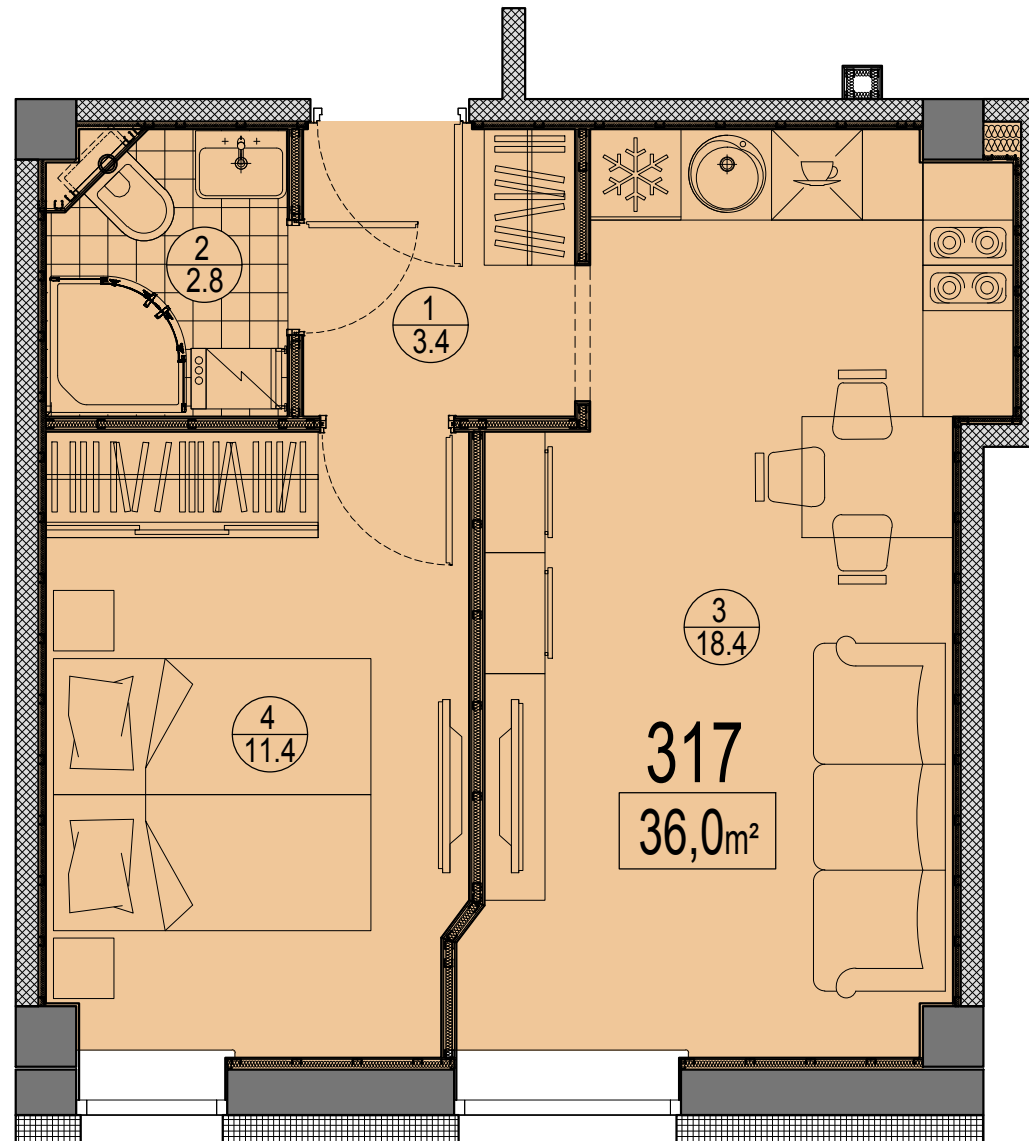

Prūšu 1A  
 Dzīvoklis Nr.317  
 3.stāvs

Telpu eksplikācija

№	Nosaukums	Platība, m <sup>2</sup>
1	Priekštelpa	3.4
2	Savienots sanmezglis	2.8
3	Istaba ar virtuves zonu	18.4
4	Istaba	11.4
Kopā:		36.0

Dzīvokļa vieta  
 3.stāvā