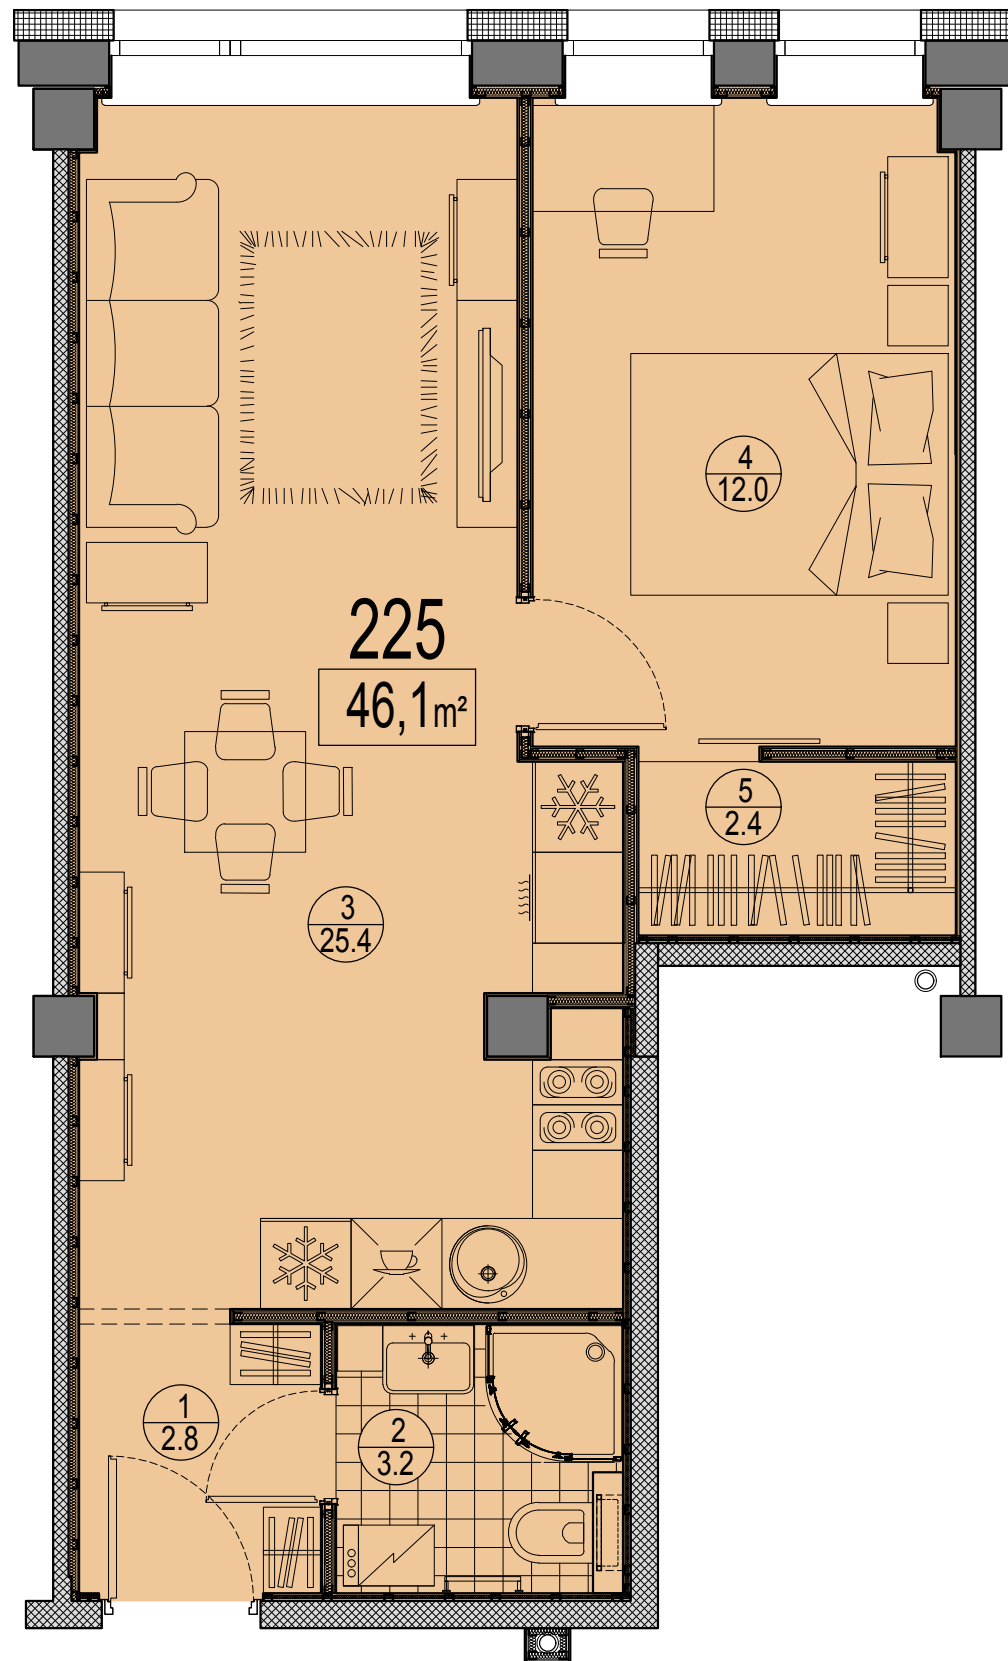

Prūšu 1A
 Dzīvoklis Nr.225
 2.stāvs

Telpu eksplikācija

№	Nosaukums	Platība, m²
1	Priekštelpa	2.8
2	Savienots sanmezglis	3.2
3	Istaba ar virtuves zonu	25.7
4	Istaba	12.0
5	Ģērbtuve	2.4
Kopā:		46.1

Dzīvokļa vieta
 2.stāvā