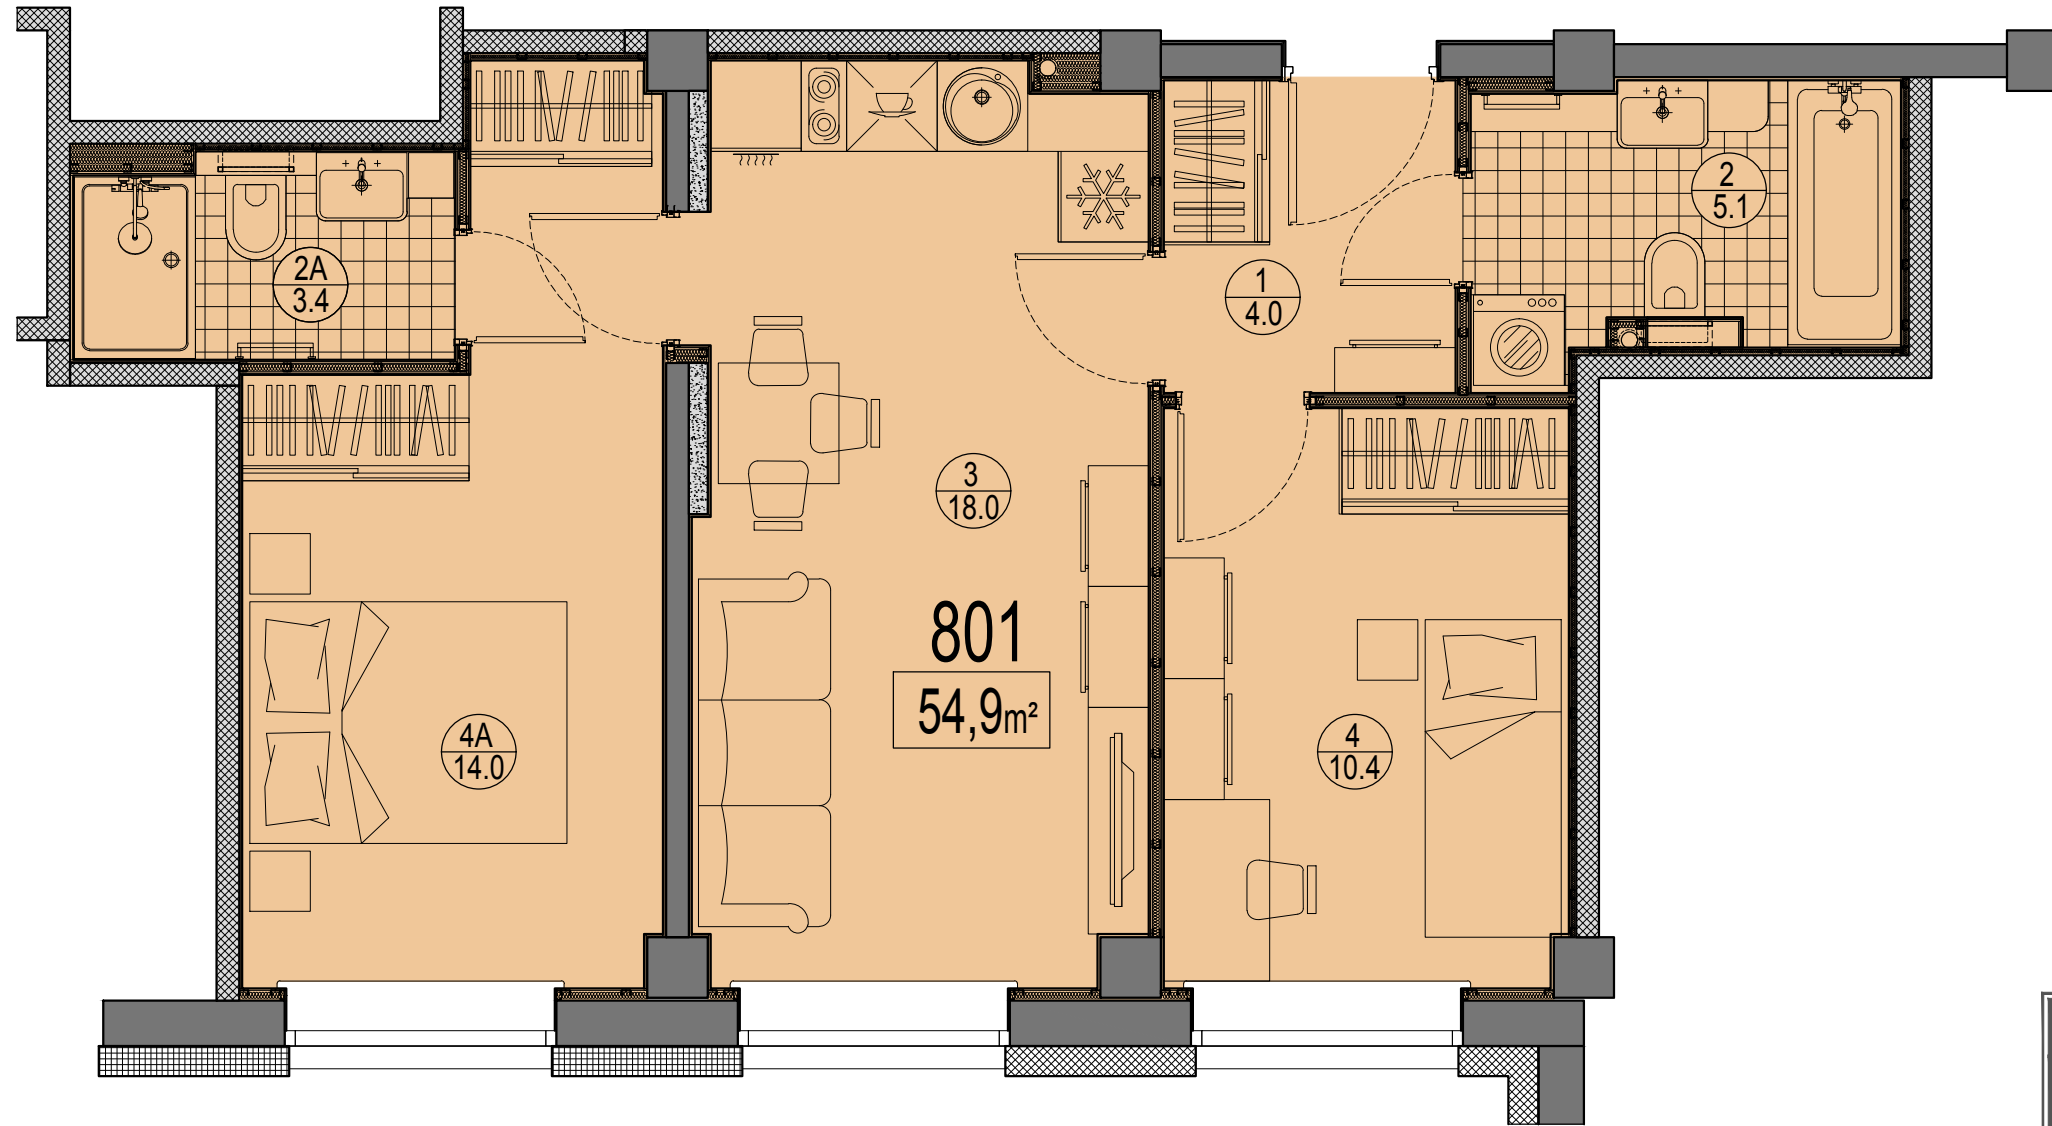

Prūšu 1A  
 Dzīvoklis Nr.801  
 8.stāvs

Telpu eksplikācija

№	Nosaukums	Platība, m <sup>2</sup>
1	Priekštelpa	4.0
2	Savienots sanmezgls	5.1
2A	Savienots sanmezgls	3.4
3	Istaba ar virtuves zonu	18.0
4	Istaba	10.4
4A	Istaba	14.0
Kopā:		54.9

Dzīvokļa vieta  
 8.stāvā