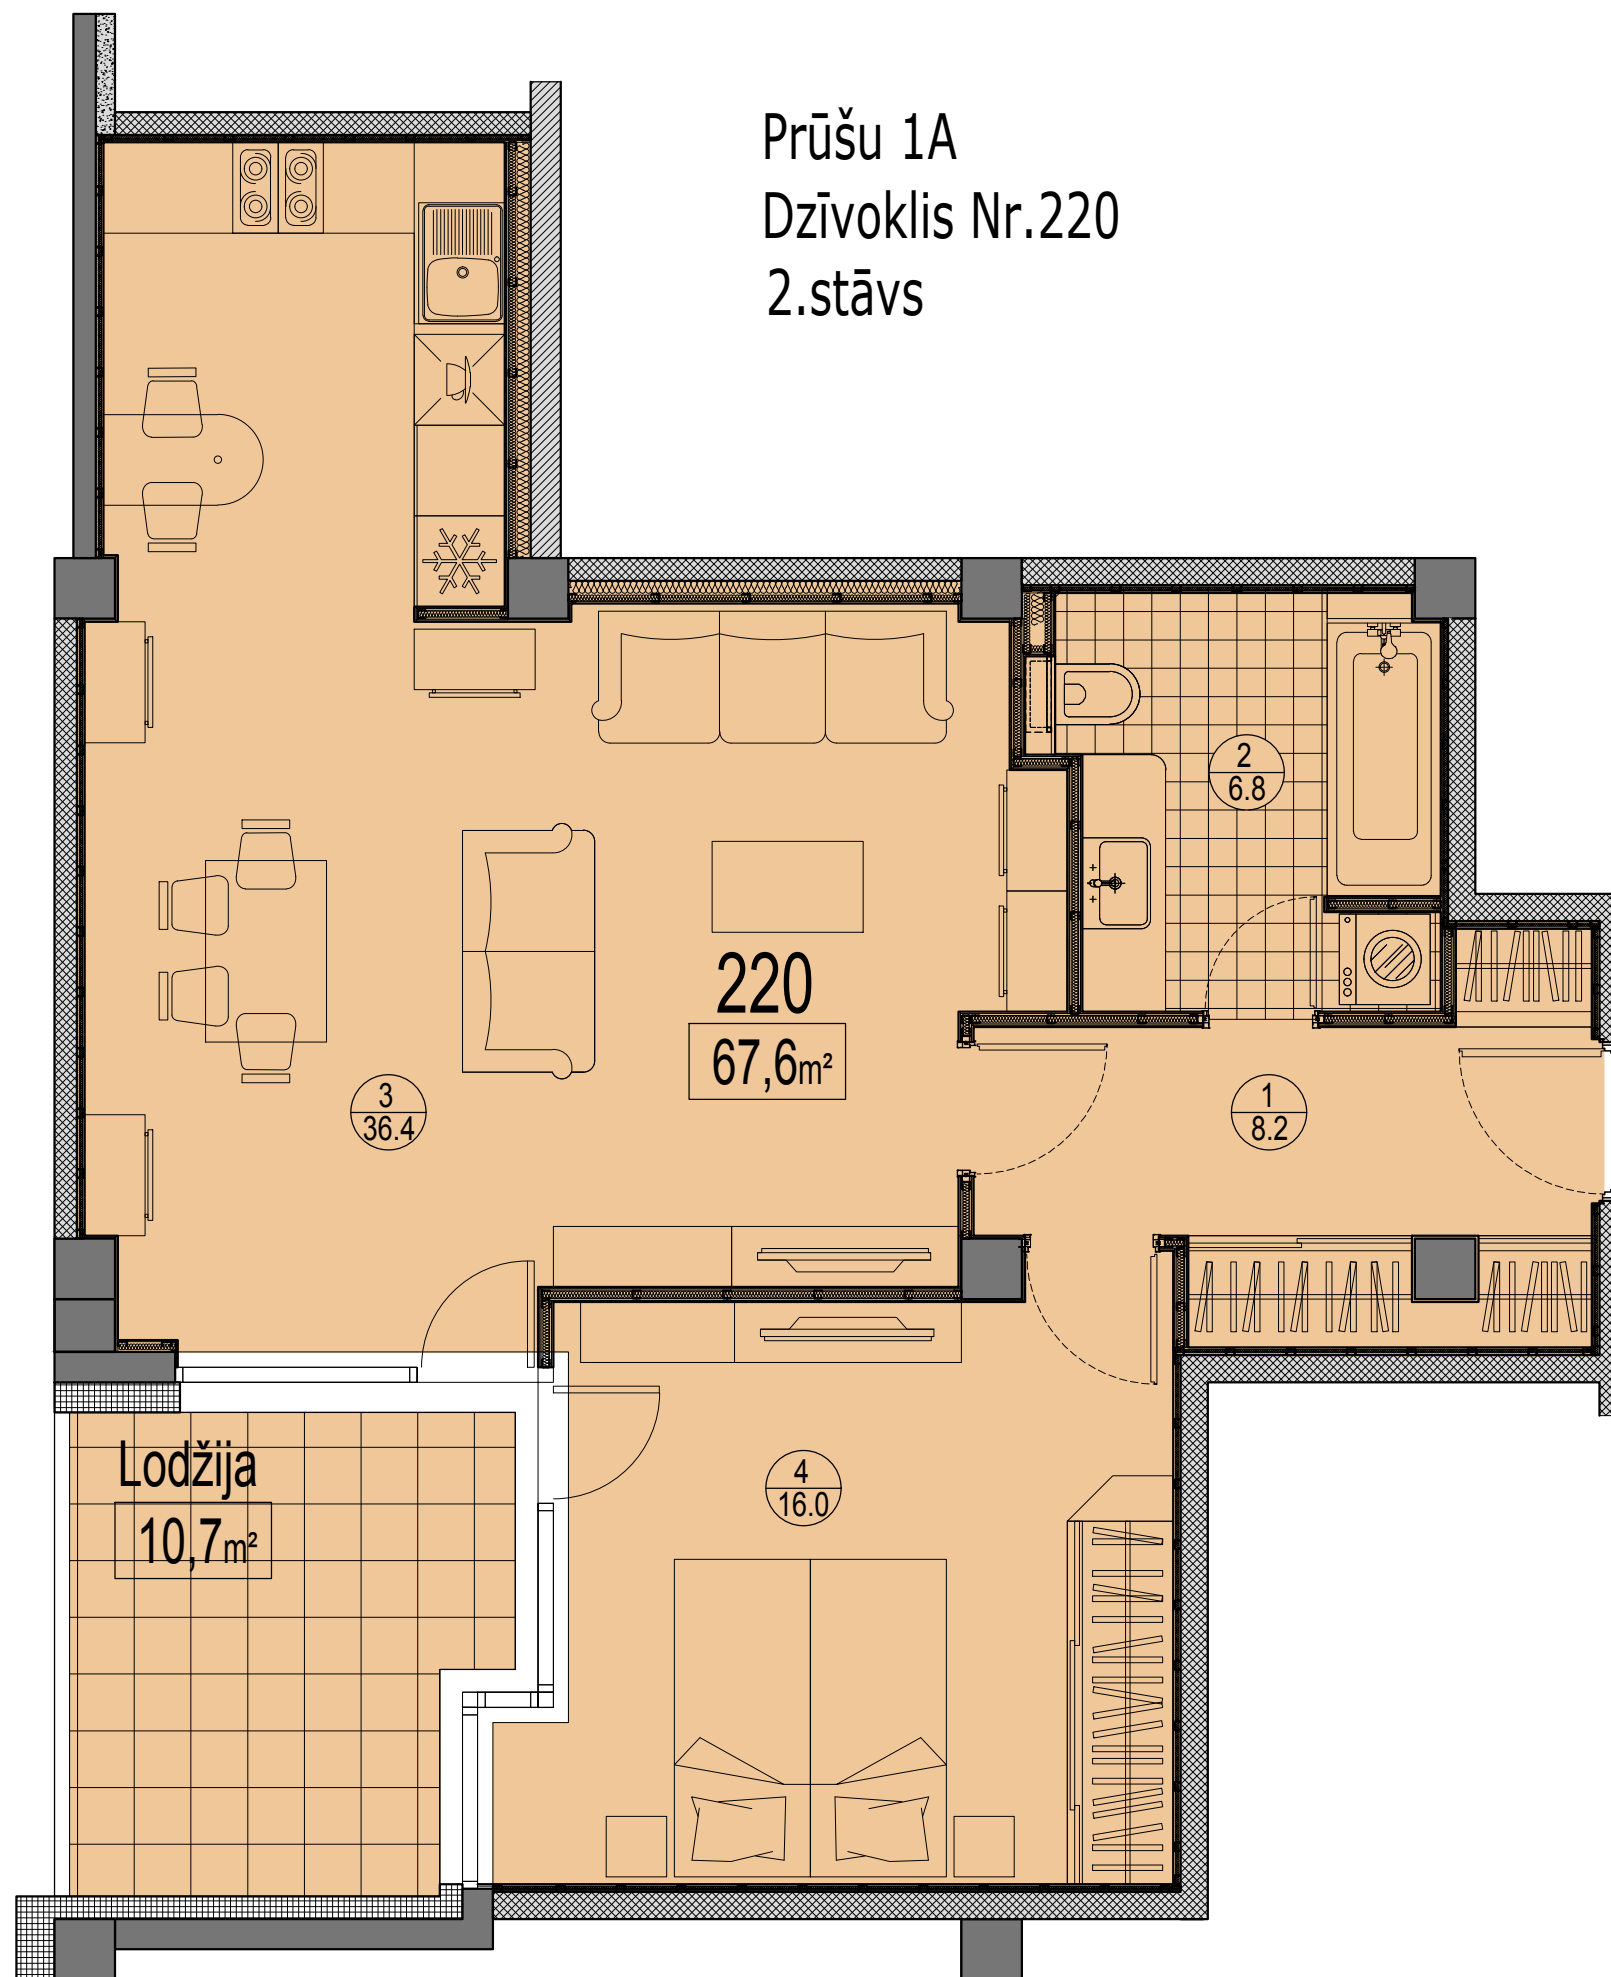

Prūšu 1A
Dzīvoklis Nr.220
2.stāvs

Telpu eksplikācija

№	Nosaukums	Platība, m²
1	Priekštelpa	8.2
2	Savienots sanmezglis	6.9
3	Istaba ar virtuves zonu	36.4
4	Istaba	16.1
Kopā :		67.6
Lodžija		10.7
Kopā ar lodžiju:		78.3

Dzīvokļa vieta
2.stāvā