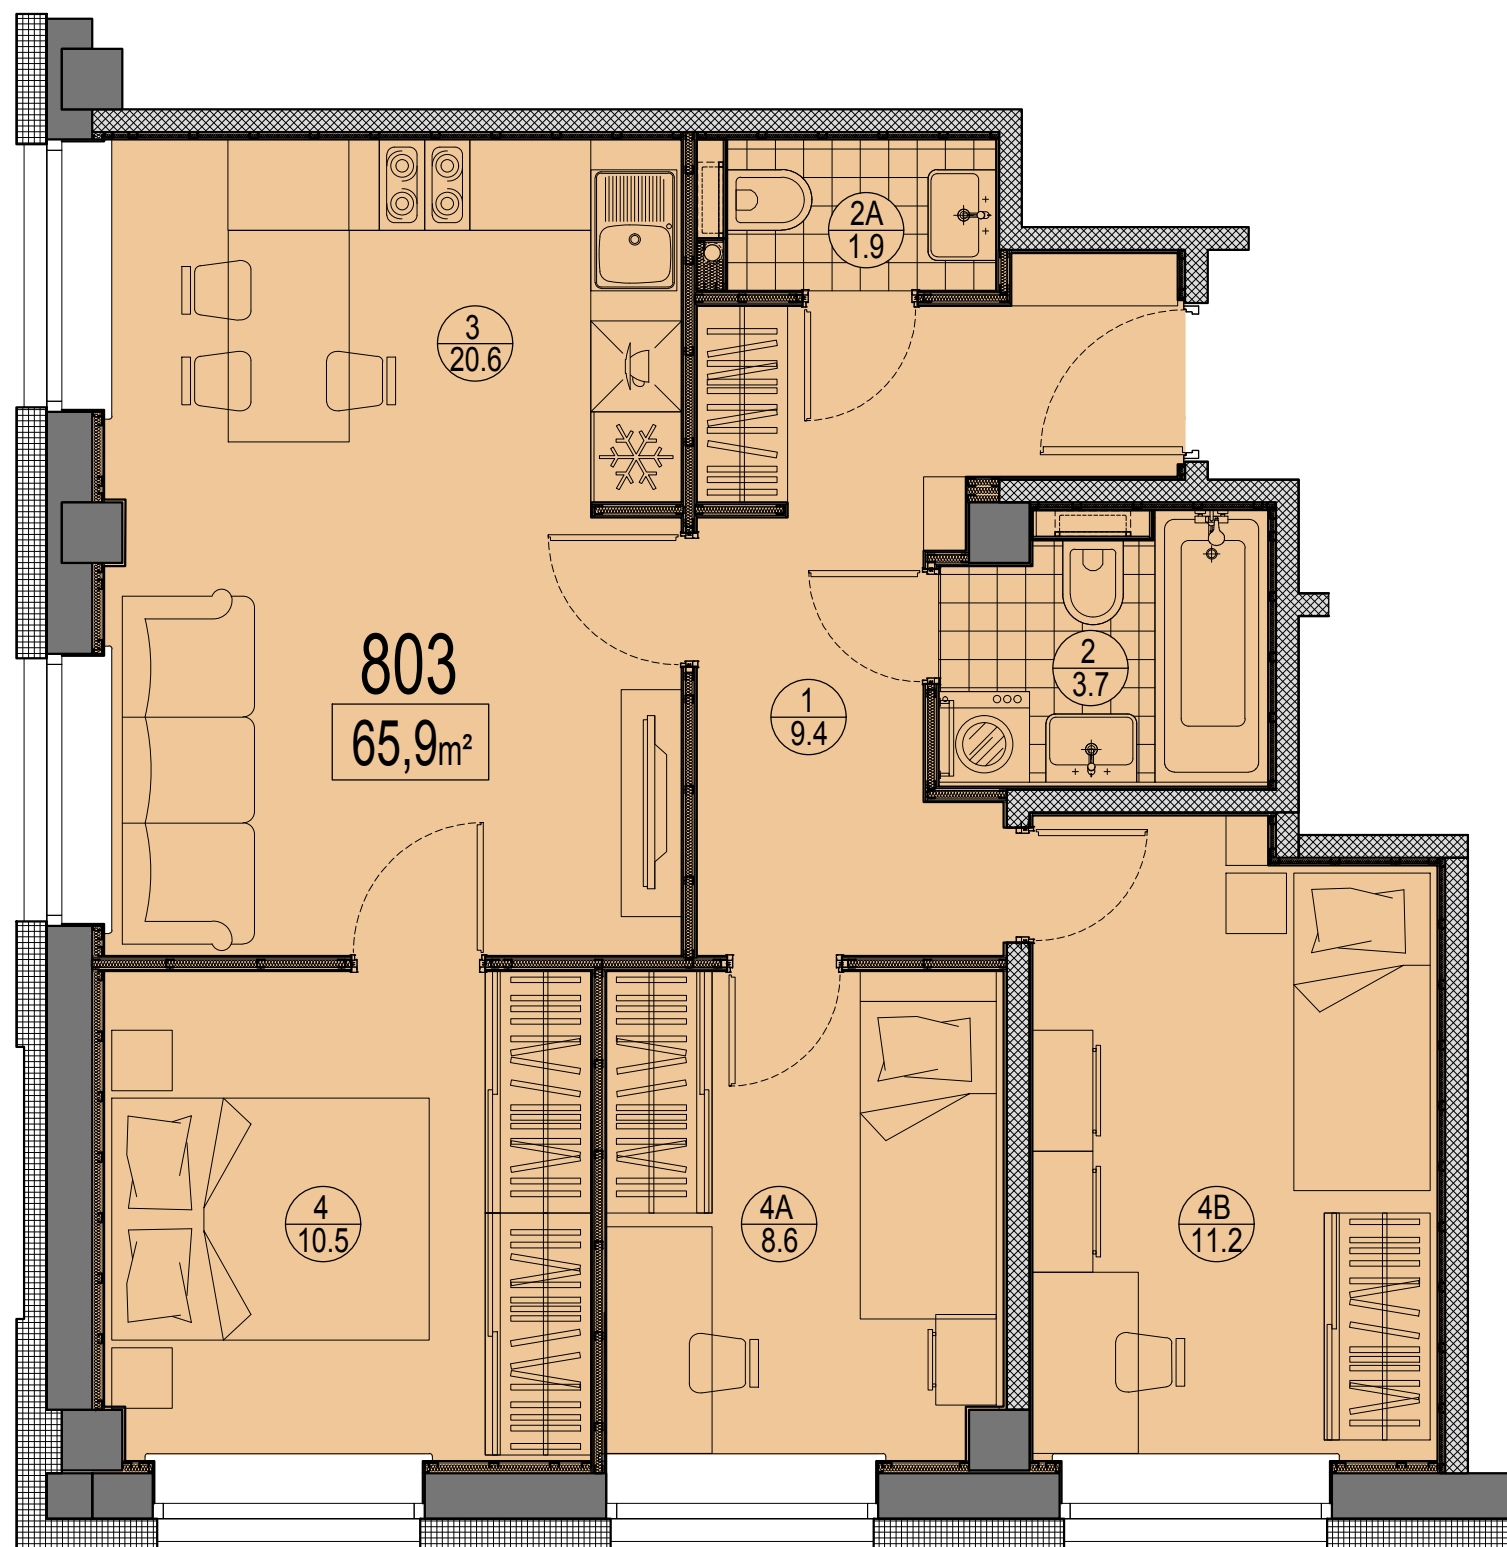

Prūšu 1A
 Dzīvoklis Nr.803
 8.stāvs

Telpu eksplikācija

| № | Nosaukums | Platība, m² |
|-------|-------------------------|-------------|
| 1 | Priekštelpa | 9.4 |
| 2 | Savienots sanmezgls | 3.7 |
| 2A | Savienots sanmezgls | 1.9 |
| 3 | Istaba ar virtuves zonu | 20.6 |
| 4 | Istaba | 10.5 |
| 4A | Istaba | 8.6 |
| 4B | Istaba | 11.2 |
| Kopā: | | 65.9 |

Dzīvokļa vieta
 8.stāvā