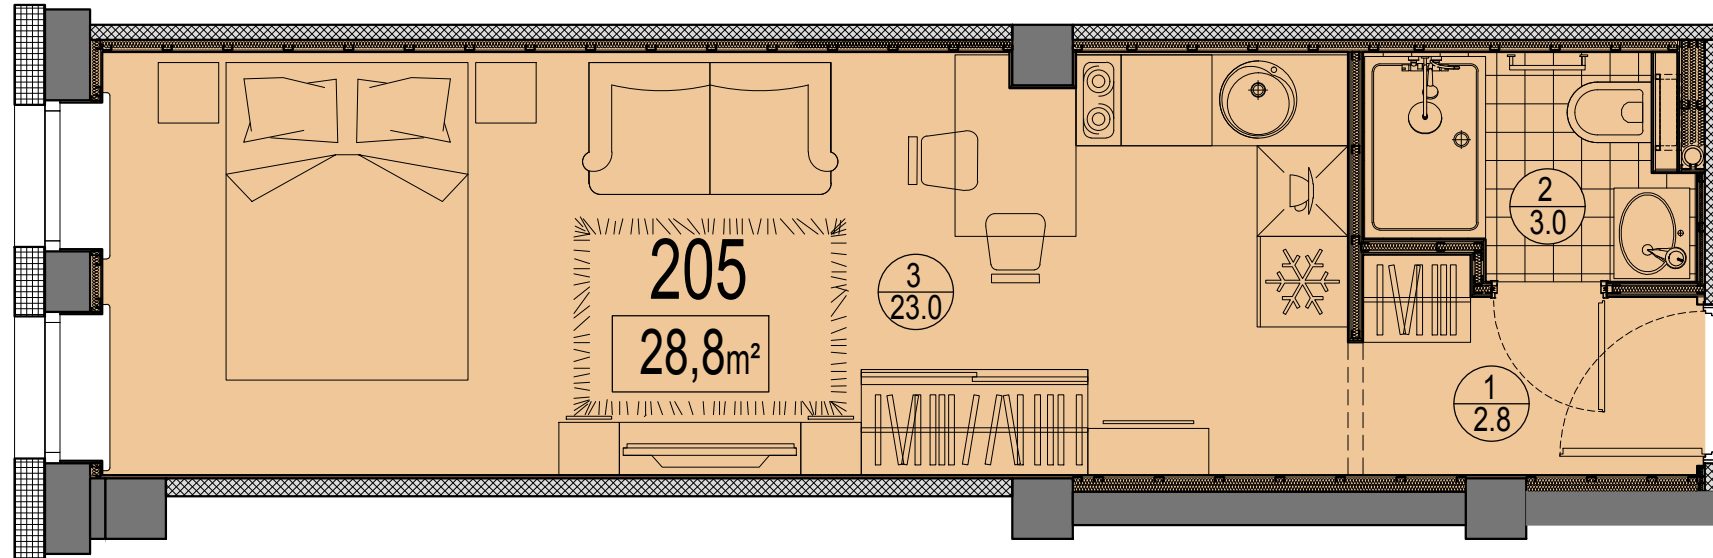

Prūšu 1A  
 Dzīvoklis Nr.205  
 2.stāvs

Telpu eksplikācija

№	Nosaukums	Platība, m <sup>2</sup>
1	Priekštelpa	2.8
2	Savienots sanmezgls	3.0
3	Istaba ar virtuves zonu	23.0
Kopā :		28.8

Dzīvokļa vieta  
 2.stāvā