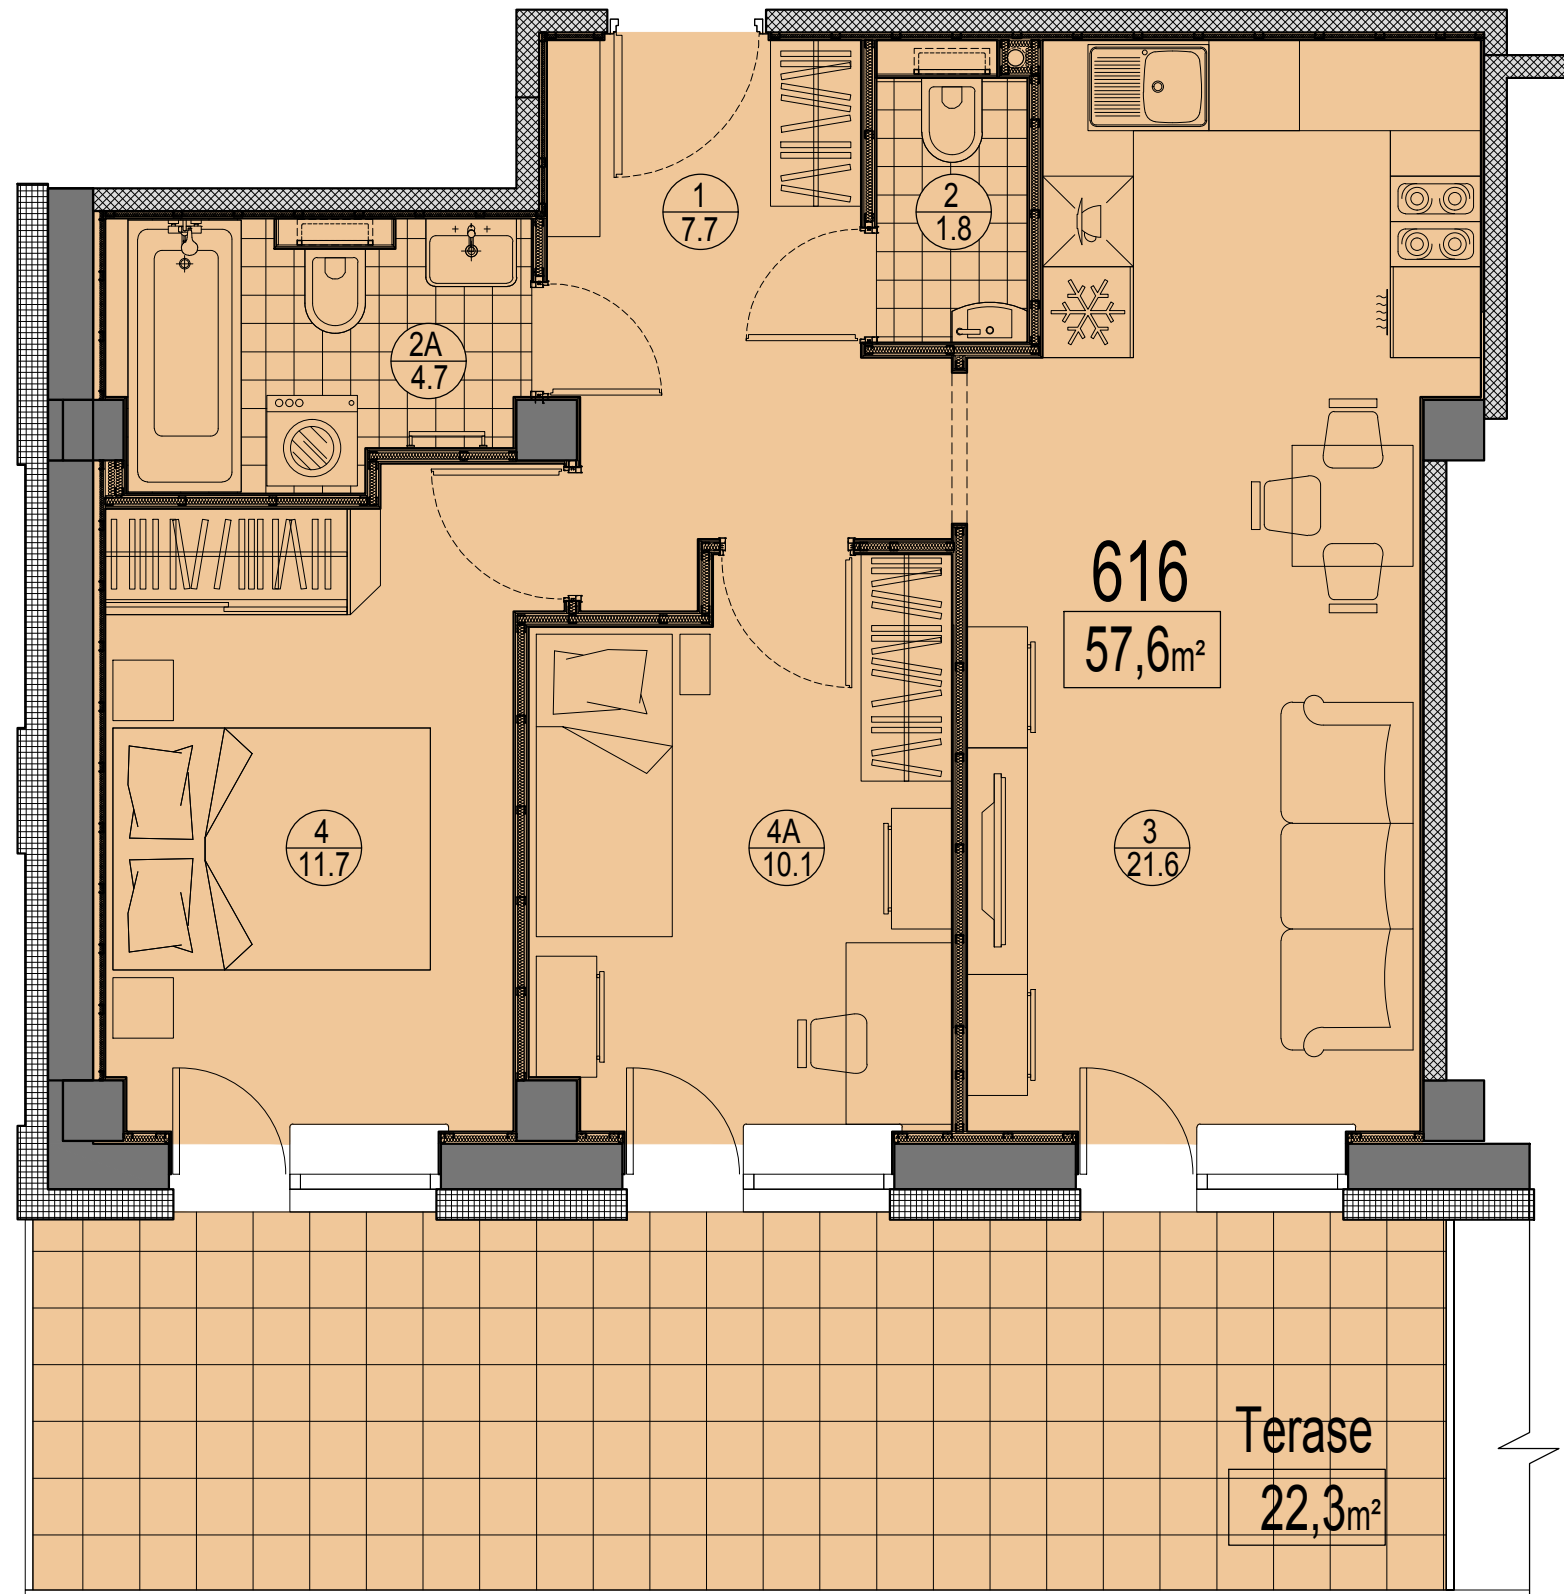

Prūšu 1A
 Dzīvoklis Nr.616
 6.stāvs

Telpu eksplikācija

No	Nosaukums	Platība, m²
1	Priekštelpa	7.7
2	Savienots sanmezglis	1.8
2A	Savienots sanmezglis	4.7
3	Istaba ar virtuves zonu	21.6
4	Istaba	11.7
4A	Istaba	10.1
Kopā :		57.6
Terase		22.3
Kopā ar terasi:		79.9

Dzīvokļa vieta
 6.stāvā