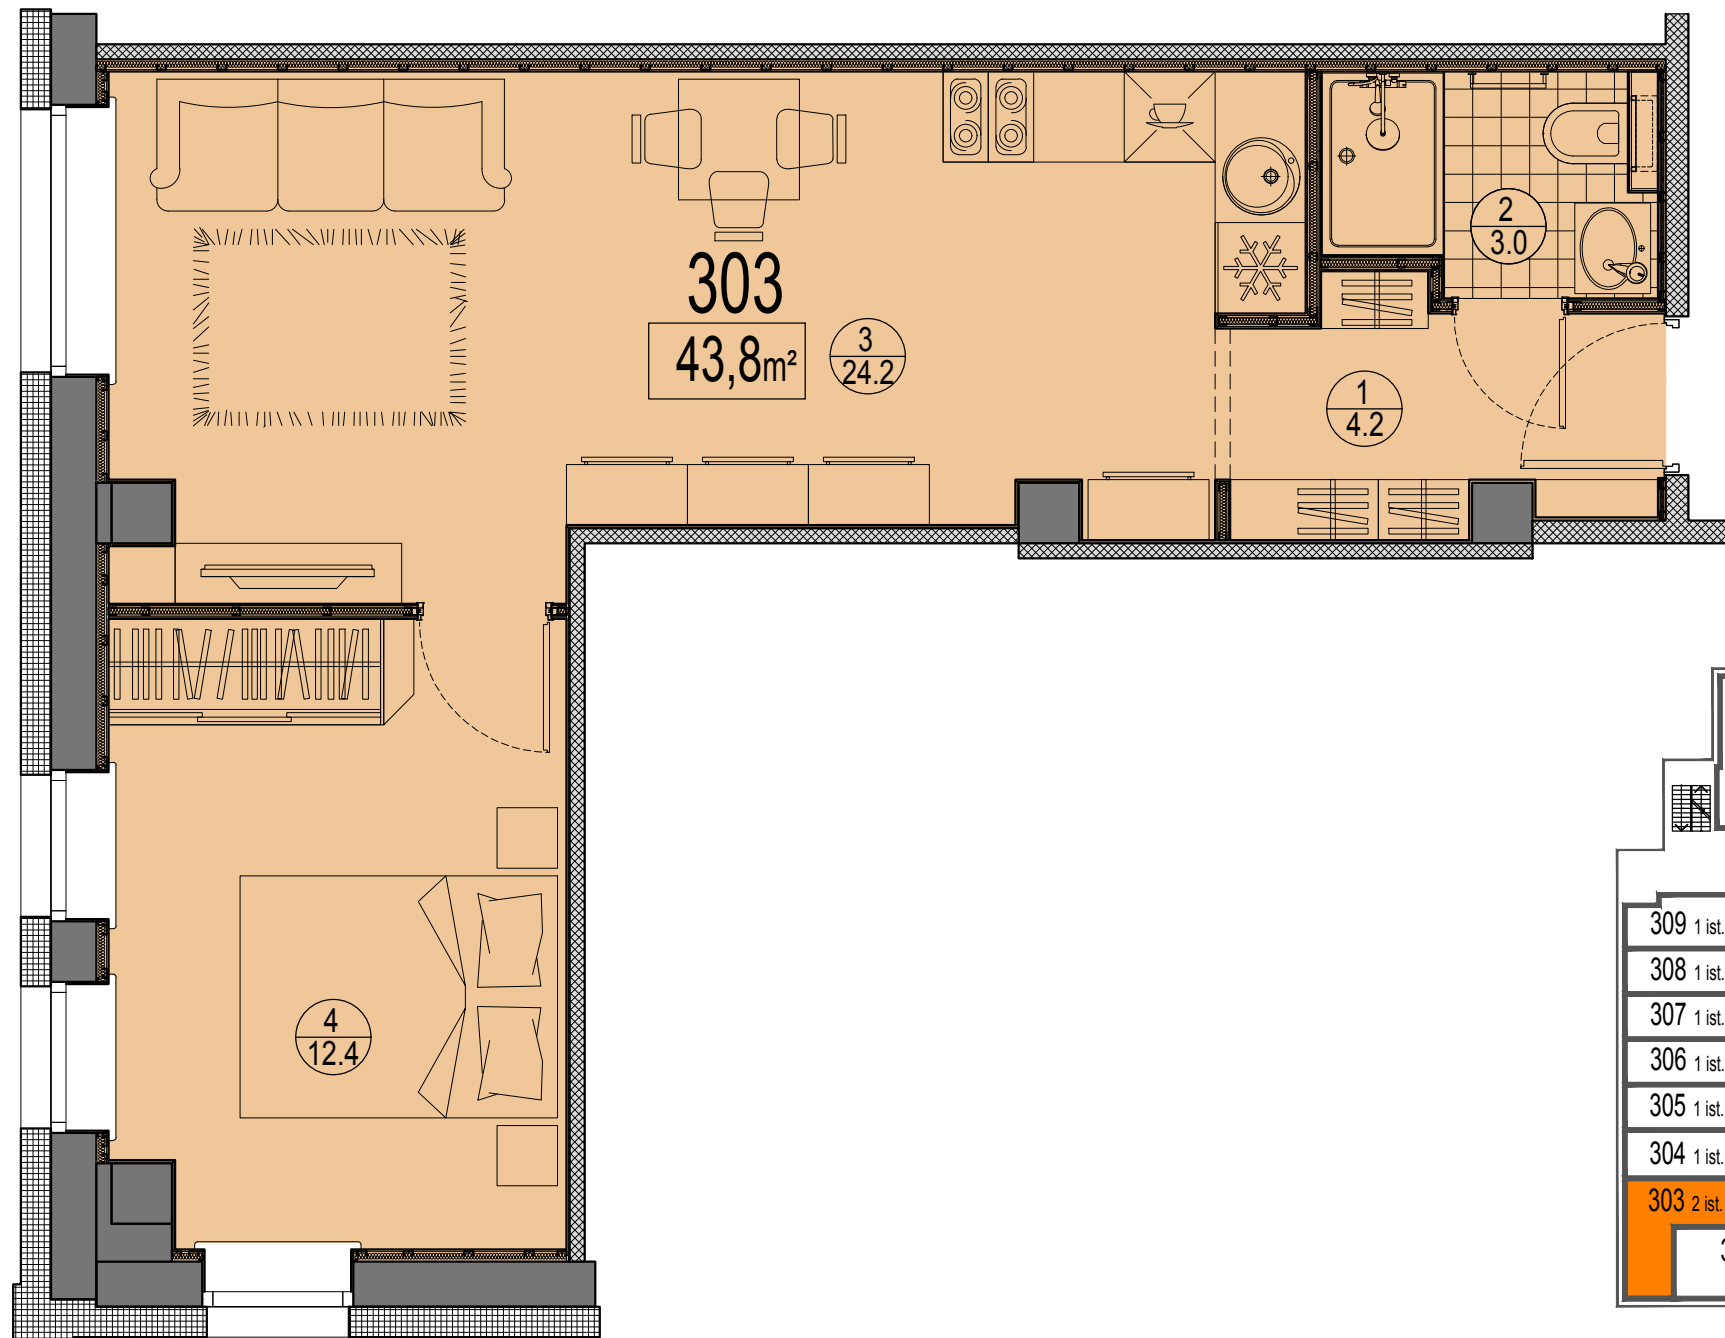

Prūšu 1A  
 Dzīvoklis Nr.303  
 3.stāvs

Telpu eksplikācija

No	Nosaukums	Platība, m <sup>2</sup>
1	Priekštelpa	4.2
2	Savienots sanmezglis	3.0
3	Istaba ar virtuves zonu	24.2
4	Istaba	12.4
Kopā :		43.8

Dzīvokļa vieta  
 3.stāvā