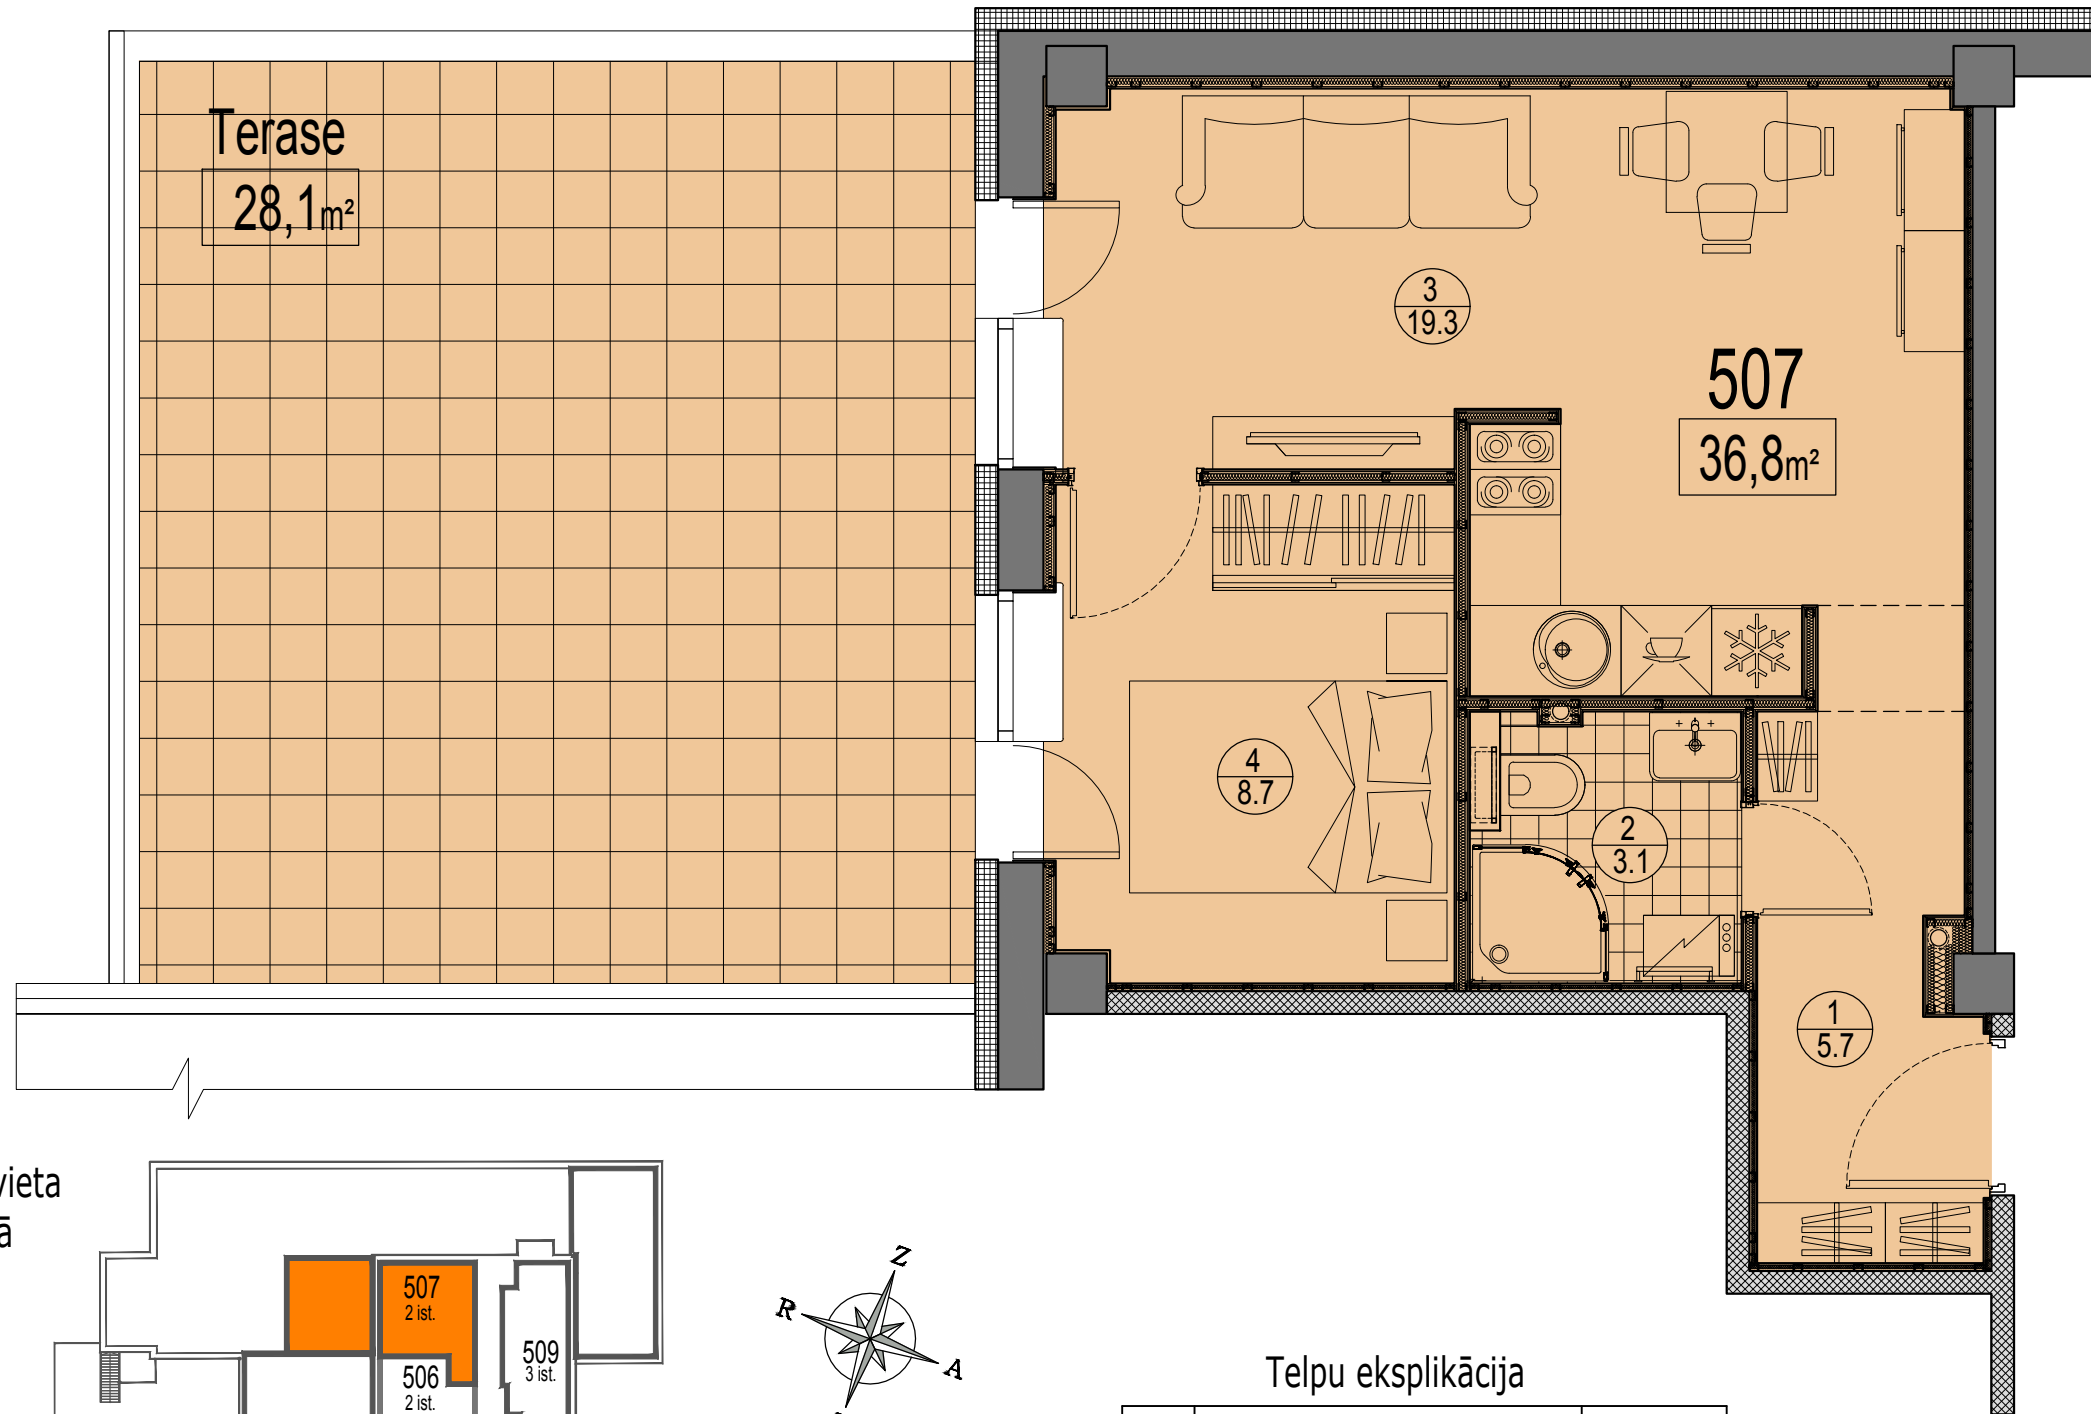

Prūšu 1A  
 Dzīvoklis Nr.507  
 5.stāvs

Dzīvokļa vieta  
 5.stāvā

Telpu eksplikācija

№	Nosaukums	Platība, m <sup>2</sup>
1	Priekštelpa	5.7
2	Savienots sanmezglis	3.1
3	Istaba ar virtuves zonu	19.3
4	Istaba	8.7
Kopā:		36.8
Terase		28.1
Kopā ar terasi:		64.9