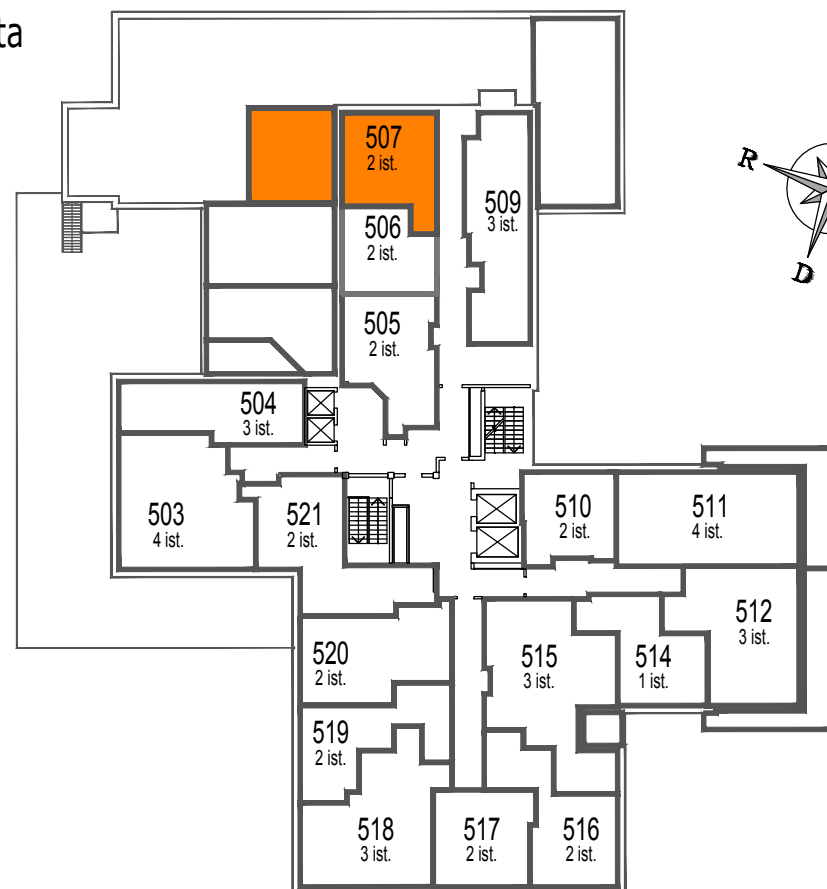

Prūšu 1A  
 Dzīvoklis Nr.507  
 5.stāvs

Dzīvokļa vieta  
 5.stāvā

Telpu eksplikācija

№	Nosaukums	Platība, m <sup>2</sup>
1	Priekštelpa	5.7
2	Savienots sanmezglis	3.1
3	Istaba ar virtuves zonu	19.3
4	Istaba	8.7
Kopā:		36.8
Terase		28.1
Kopā ar terasi:		64.9