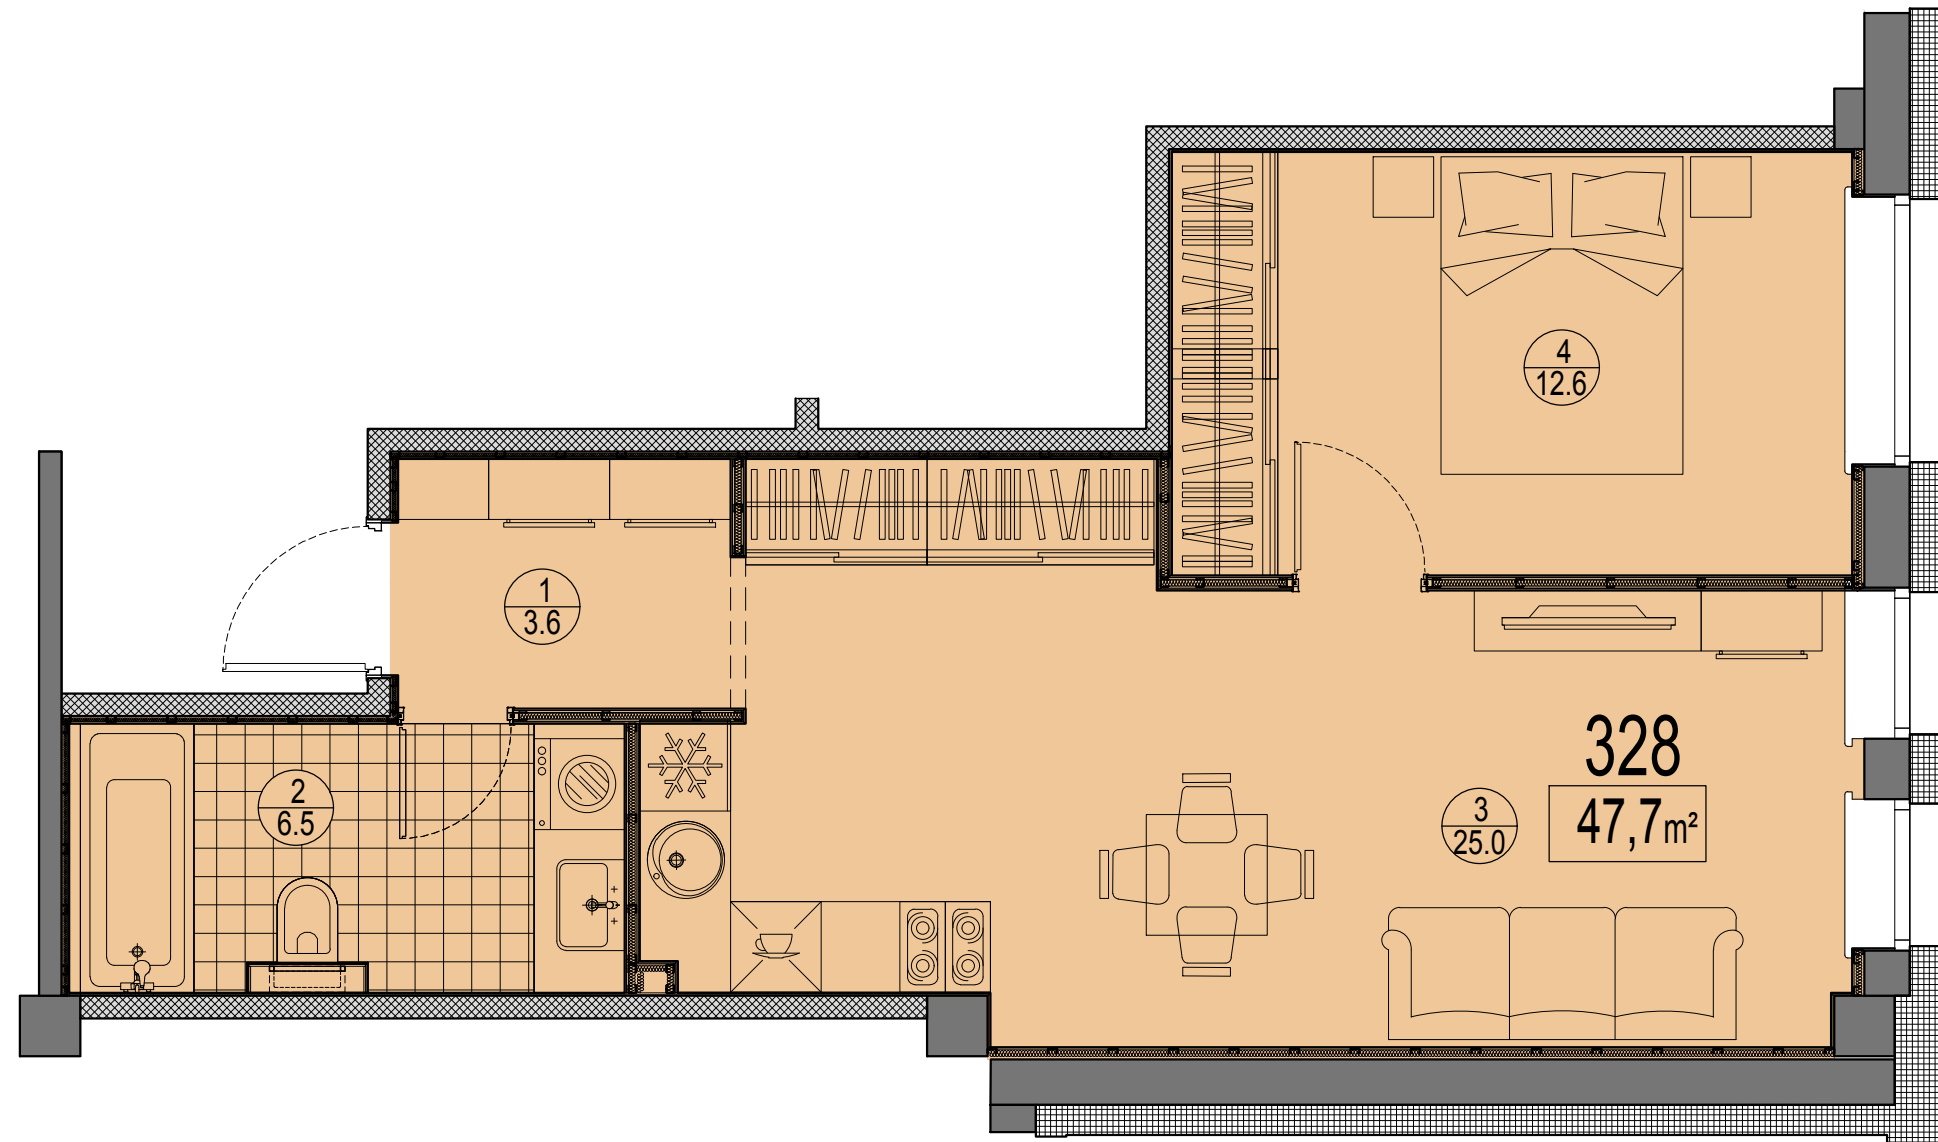

Prūšu 1A
 Dzīvoklis Nr.328
 3.stāvs

Telpu eksplikācija

№	Nosaukums	Platība, m ²
1	Priekštelpa	3.6
2	Savienots sanmezglis	6.5
3	Istaba ar virtuves zonu	25.0
4	Istaba	12.6
Kopā :		47.7

Dzīvokļa vieta
 3.stāvā