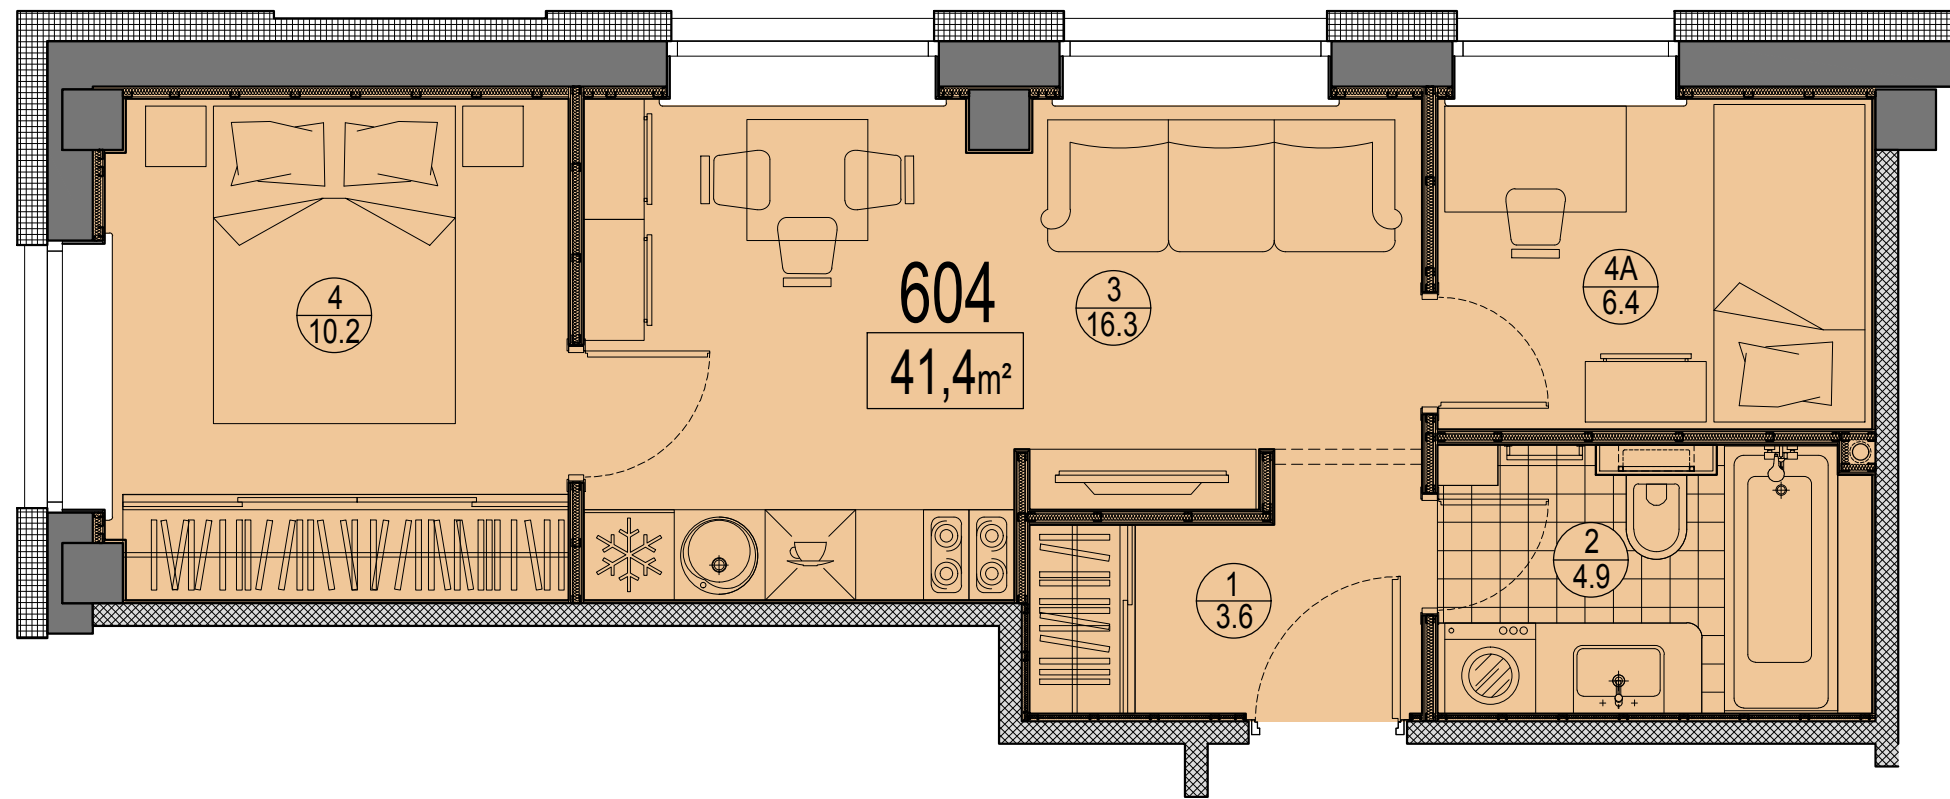

Prūšu 1A
 Dzīvoklis Nr.604
 6.stāvs

Telpu eksplikācija

№	Nosaukums	Platība, m²
1	Priekštelpa	3.6
2	Savienots sanmezglis	4.9
3	Istaba ar virtuves zonu	16.3
4	Istaba	10.2
4A	Istaba	6.4
Kopā:		41.4

Dzīvokļa vieta
 6.stāvā