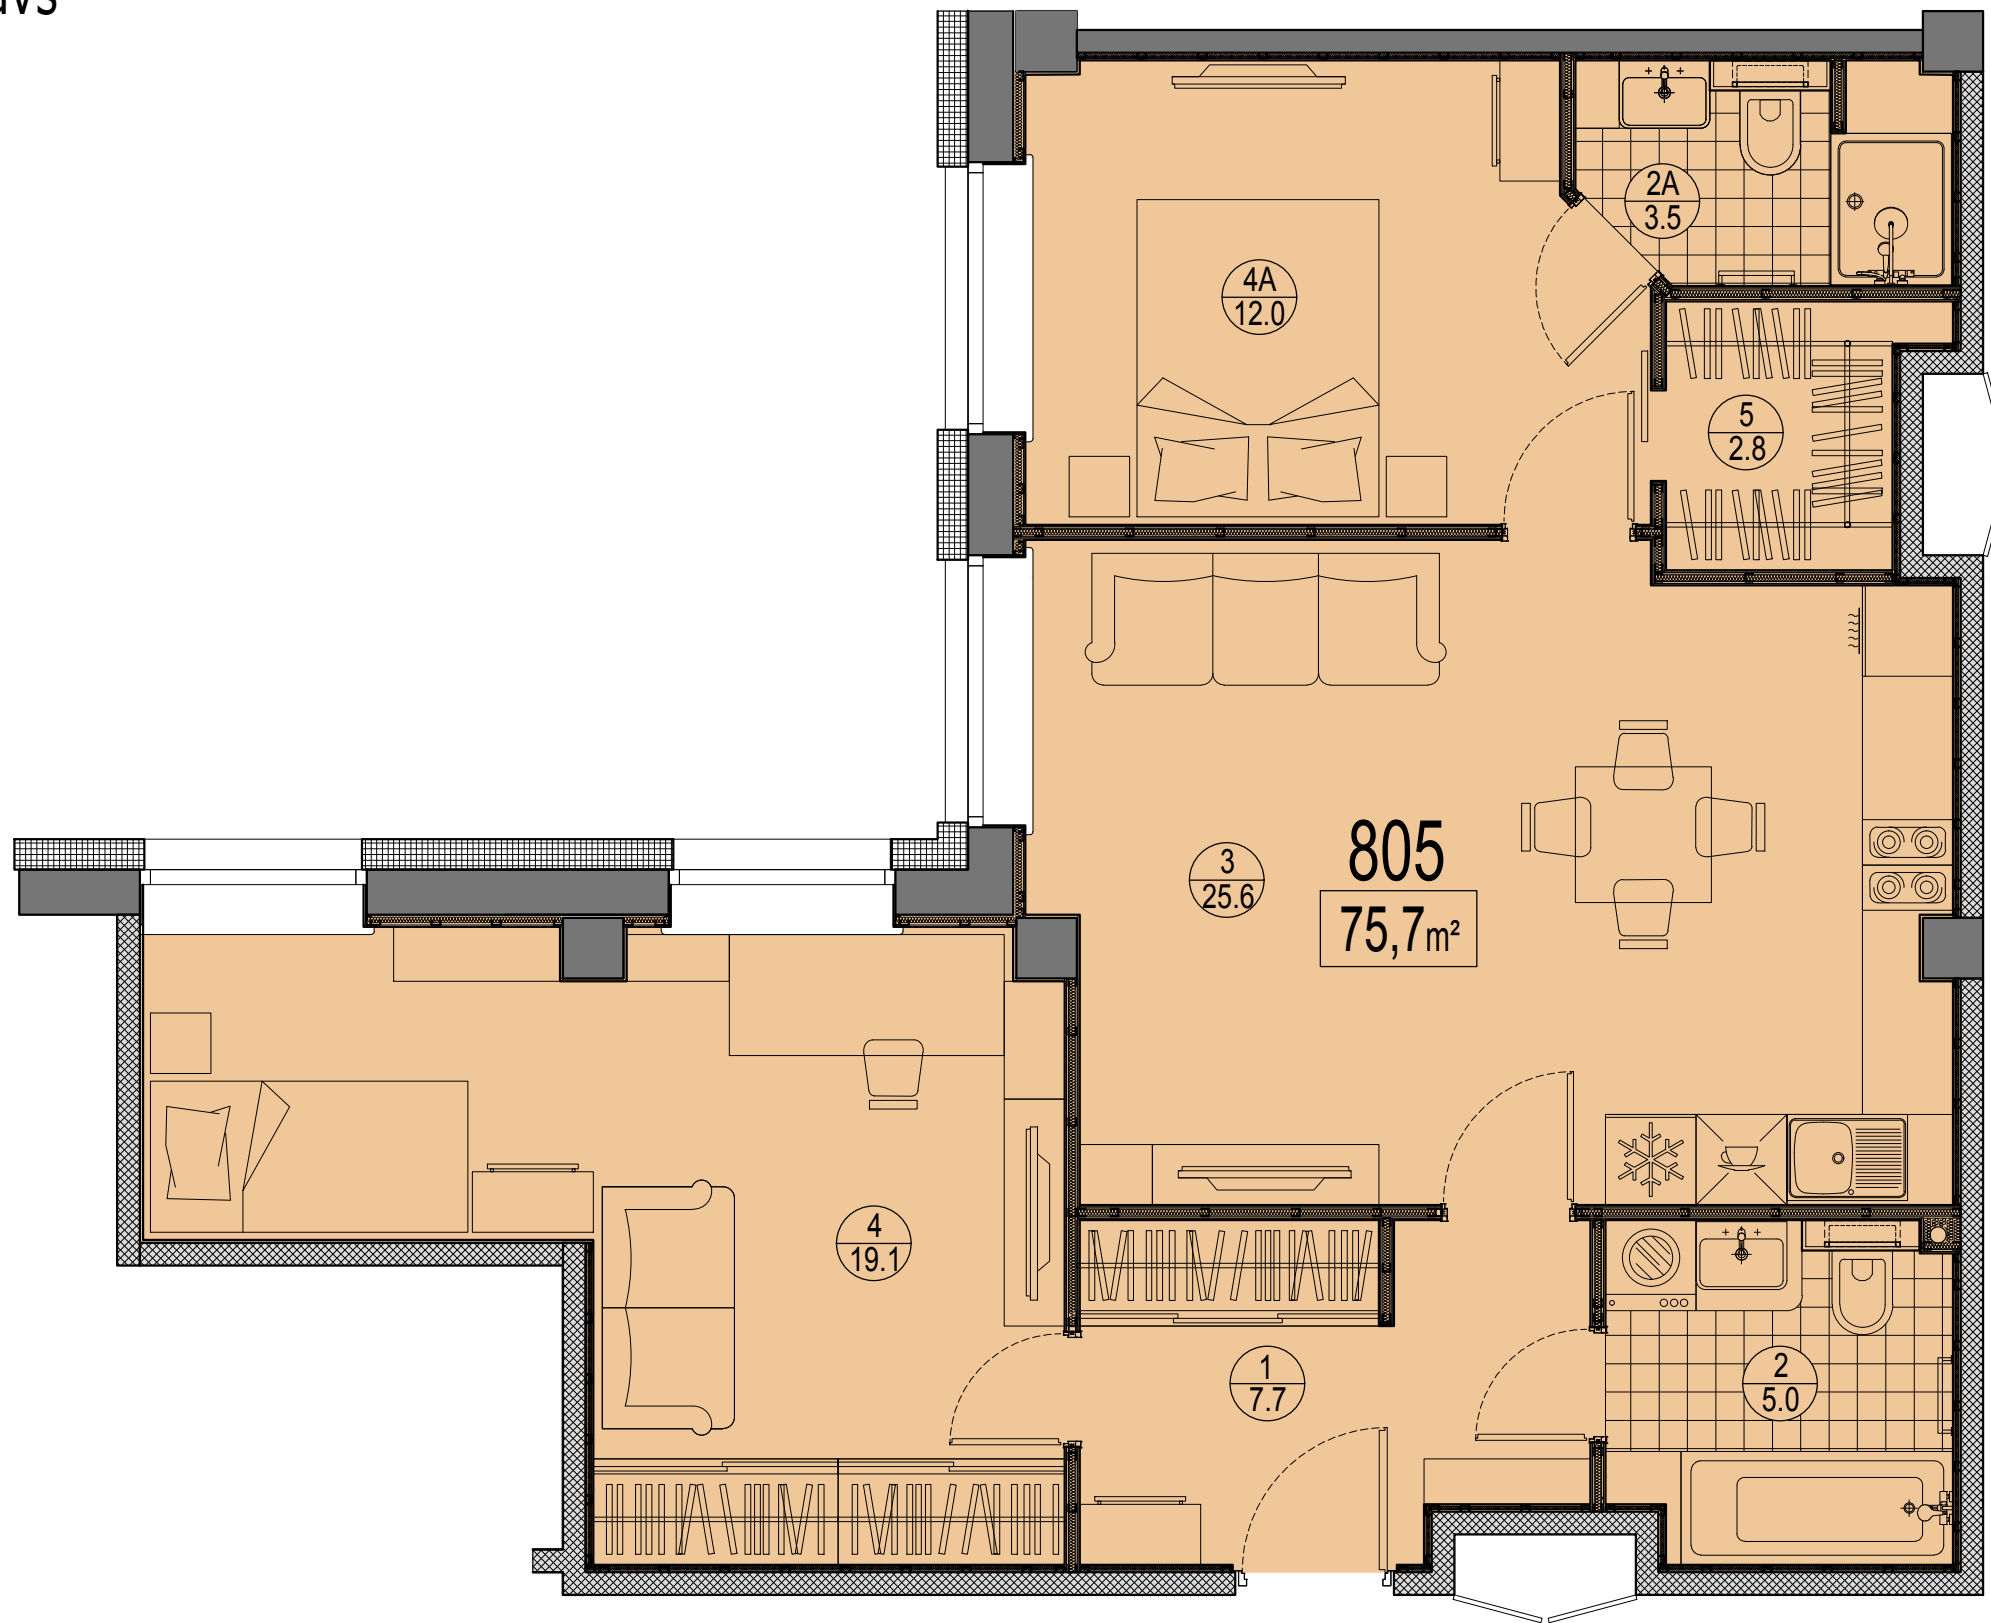

Prūšu 1A  
 Dzīvoklis Nr.805  
 8.stāvs

Telpu eksplikācija

№	Nosaukums	Platība, m²
1	Priekštelpa	7.7
2	Savienots sanmezglis	5.0
2A	Savienots sanmezglis	3.5
3	Istaba ar virtuves zonu	25.6
4	Istaba	19.1
4A	Istaba	12.0
5	Ģērbtuve	2.8
Kopā :		75.7

Dzīvokļa vieta  
 8.stāvā