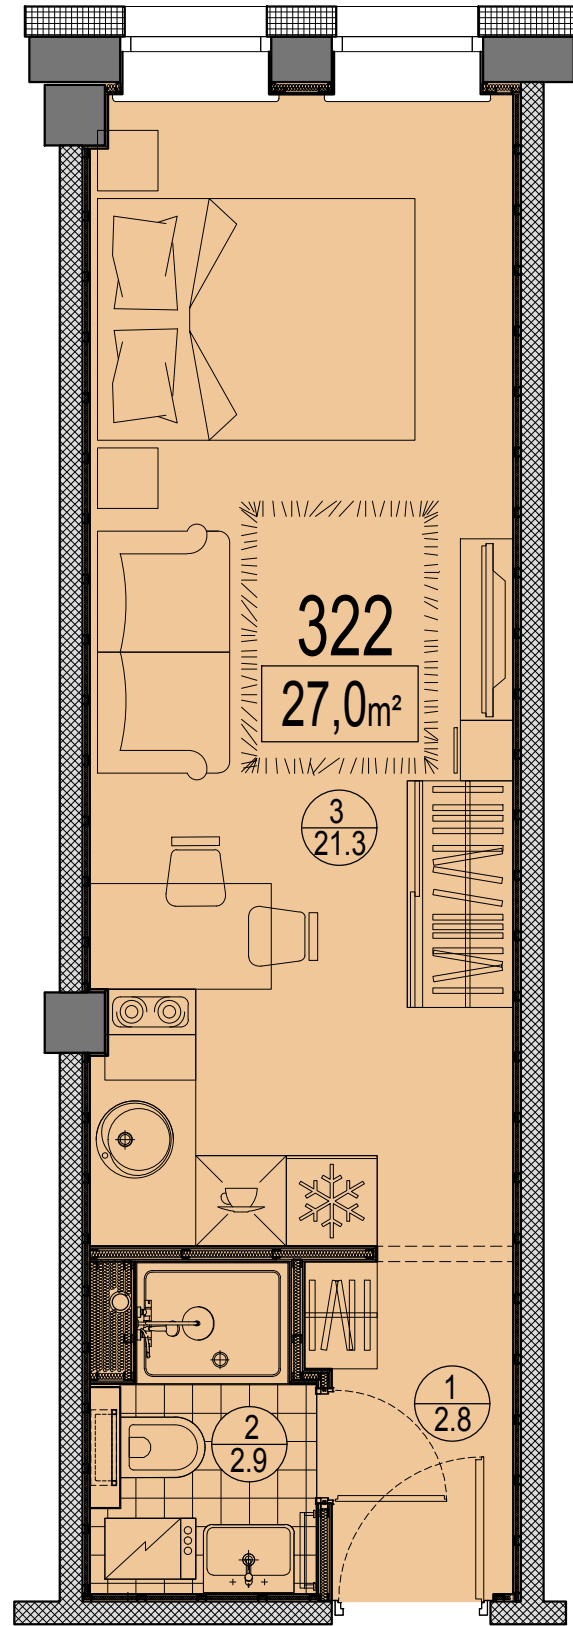

Prūšu 1A
 Dzīvoklis Nr.322
 3.stāvs

Telpu eksplikācija

No	Nosaukums	Platība, m²
1	Priekštelpa	2.8
2	Savienots sanmezglis	2.9
3	Istaba ar virtuves zonu	21.3
Kopā:		27.0

Dzīvokļa vieta
 3.stāvā