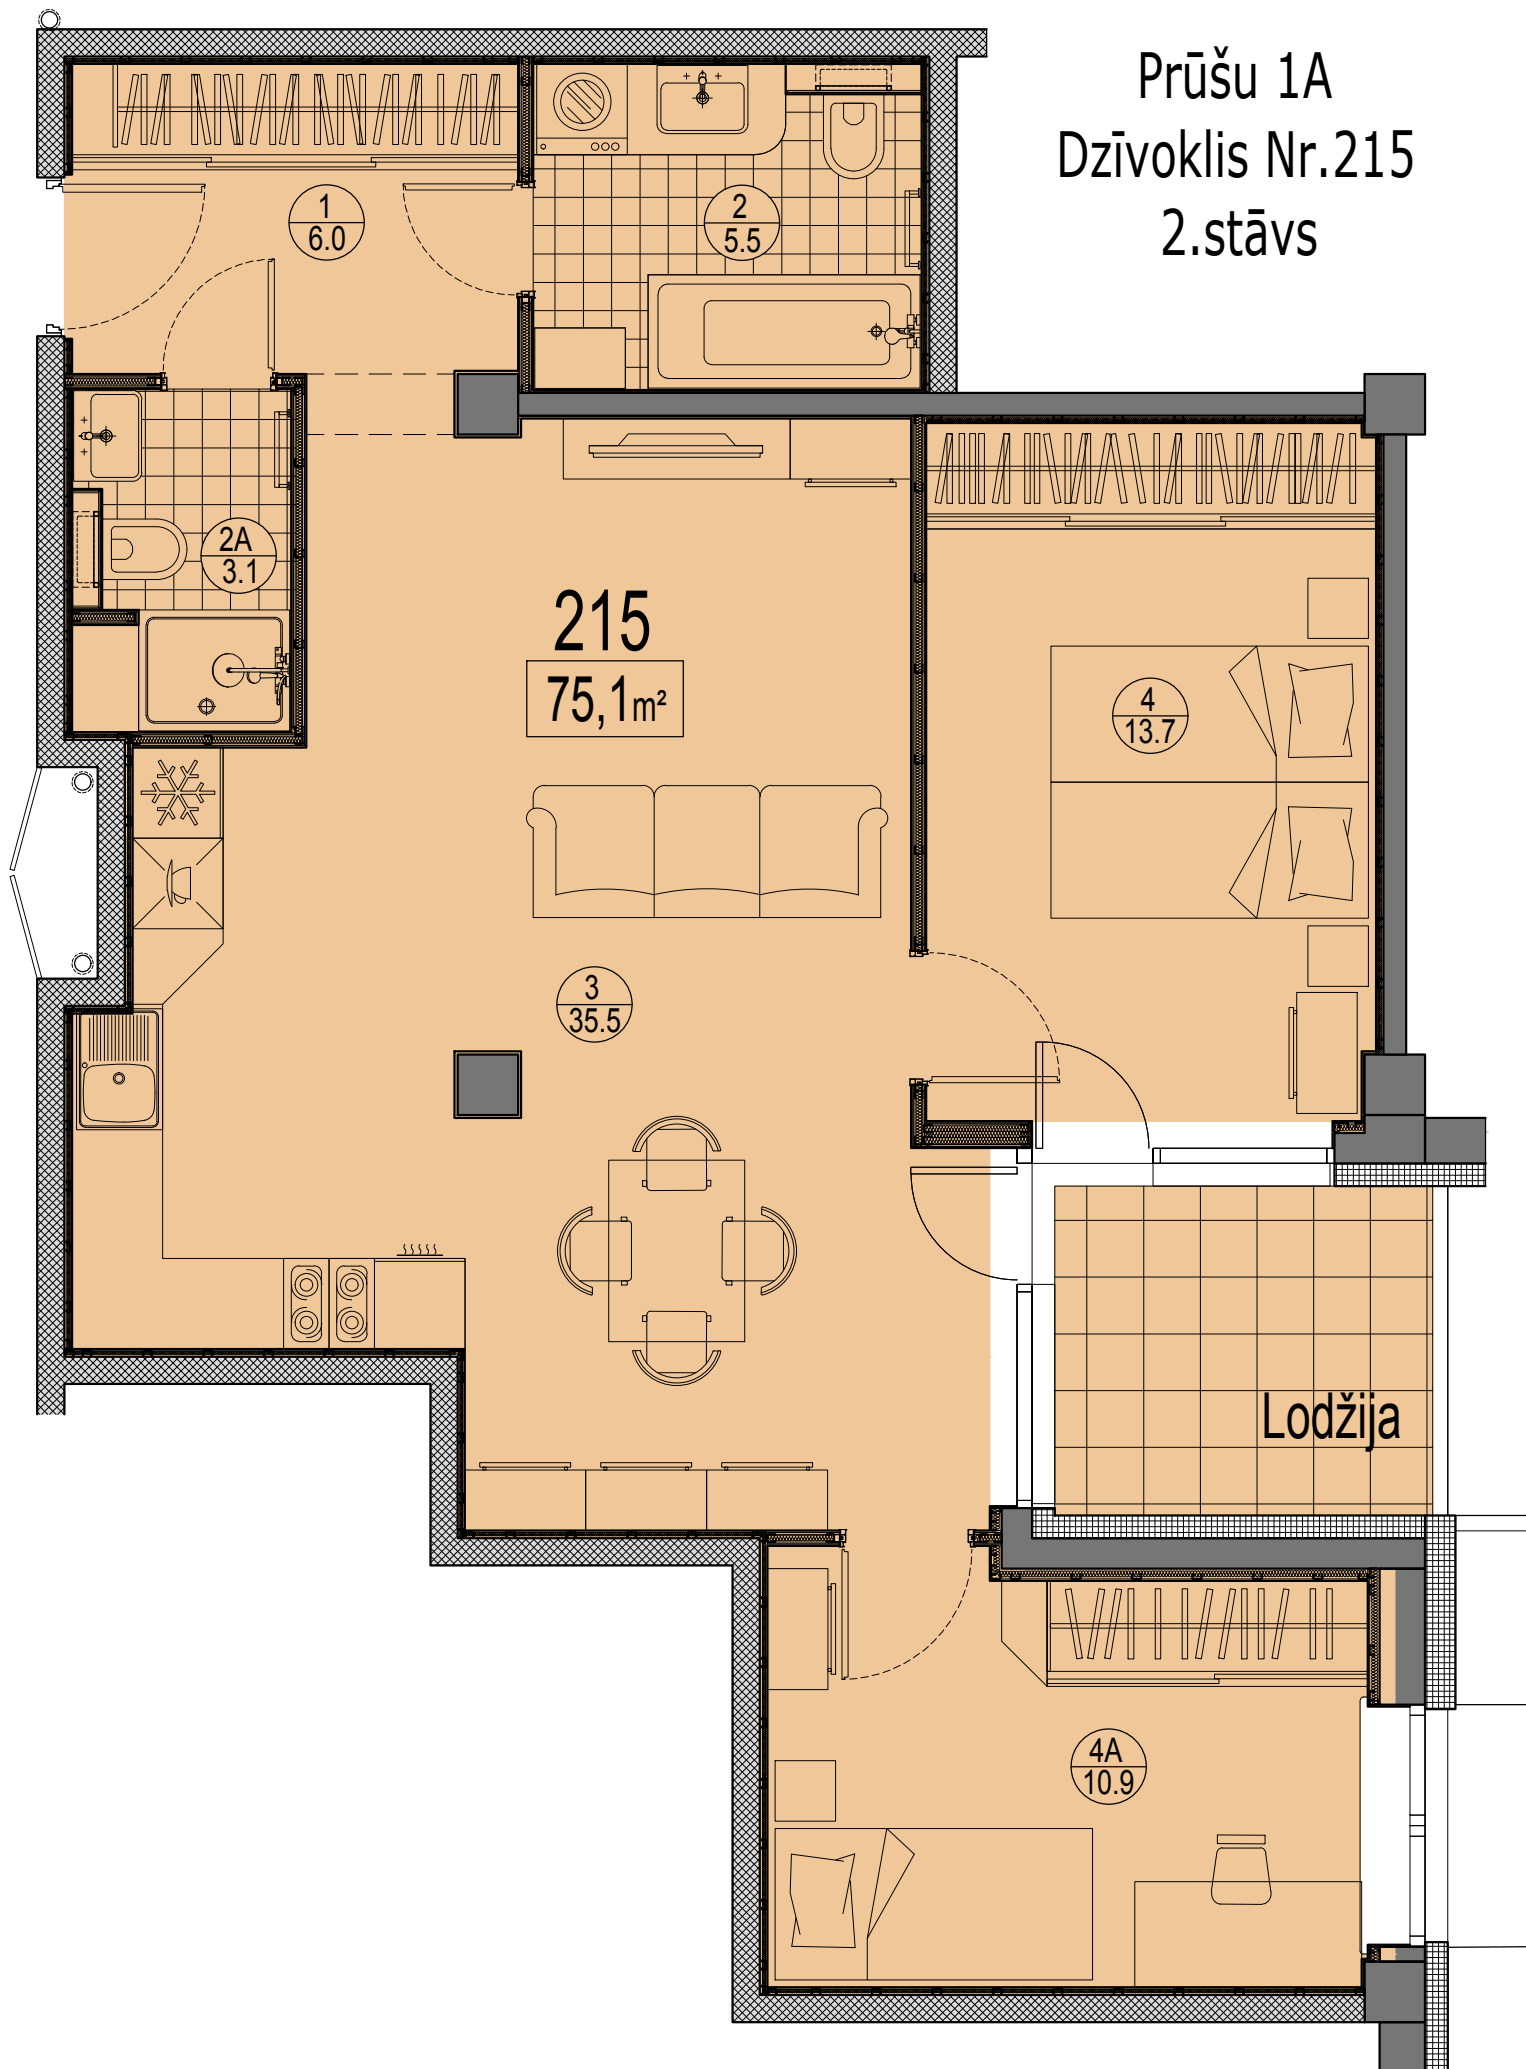

Prūšu 1A
Dzīvoklis Nr.215
2.stāvs

Telpu eksplikācija

№	Nosaukums	Platība, m²
1	Priekštelpa	6.2
2	Savienots sanmezgls	5.6
2A	Savienots sanmezgls	3.2
3	Istaba ar virtuves zonu	35.5
4	Istaba	13.7
4A	Istaba	10.9
	Kopā :	75.1
6	Lodžija	6.5
	Kopā ar lodžiju:	81.6

Dzīvokļa vieta
2.stāvā