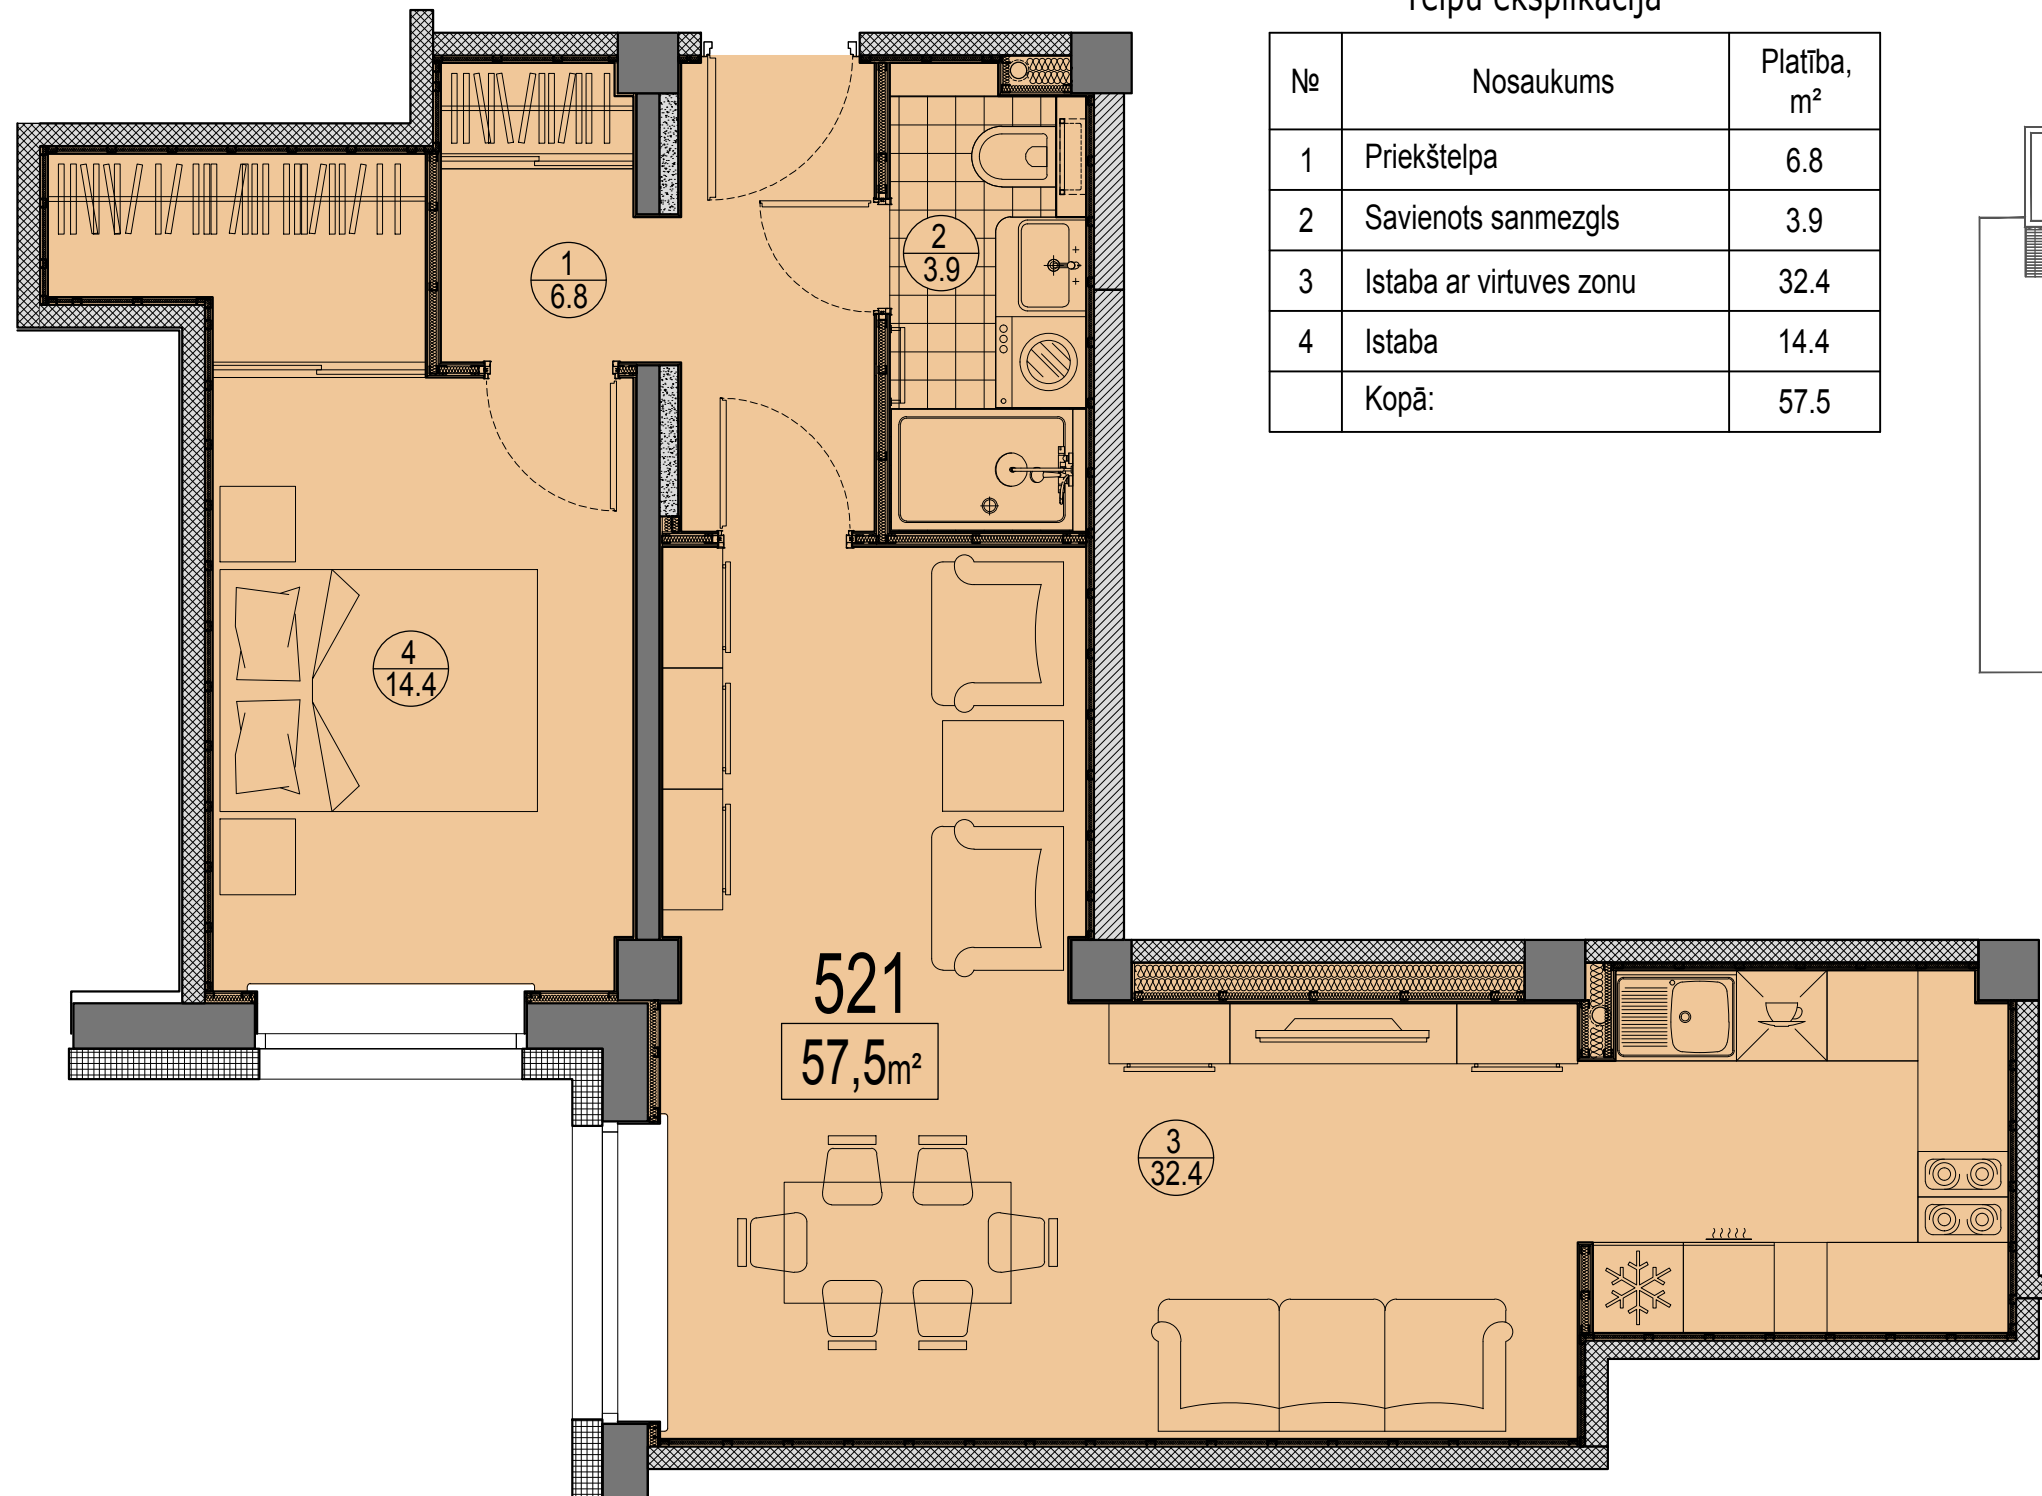

Prūšu 1A
 Dzīvoklis Nr.521
 5.stāvs

Telpu eksplikācija

| № | Nosaukums | Platība, m² |
|-------|-------------------------|-------------|
| 1 | Priekštelpa | 6.8 |
| 2 | Savienots sanmezglis | 3.9 |
| 3 | Istaba ar virtuves zonu | 32.4 |
| 4 | Istaba | 14.4 |
| Kopā: | | 57.5 |

Dzīvokļa vieta
 5.stāvā