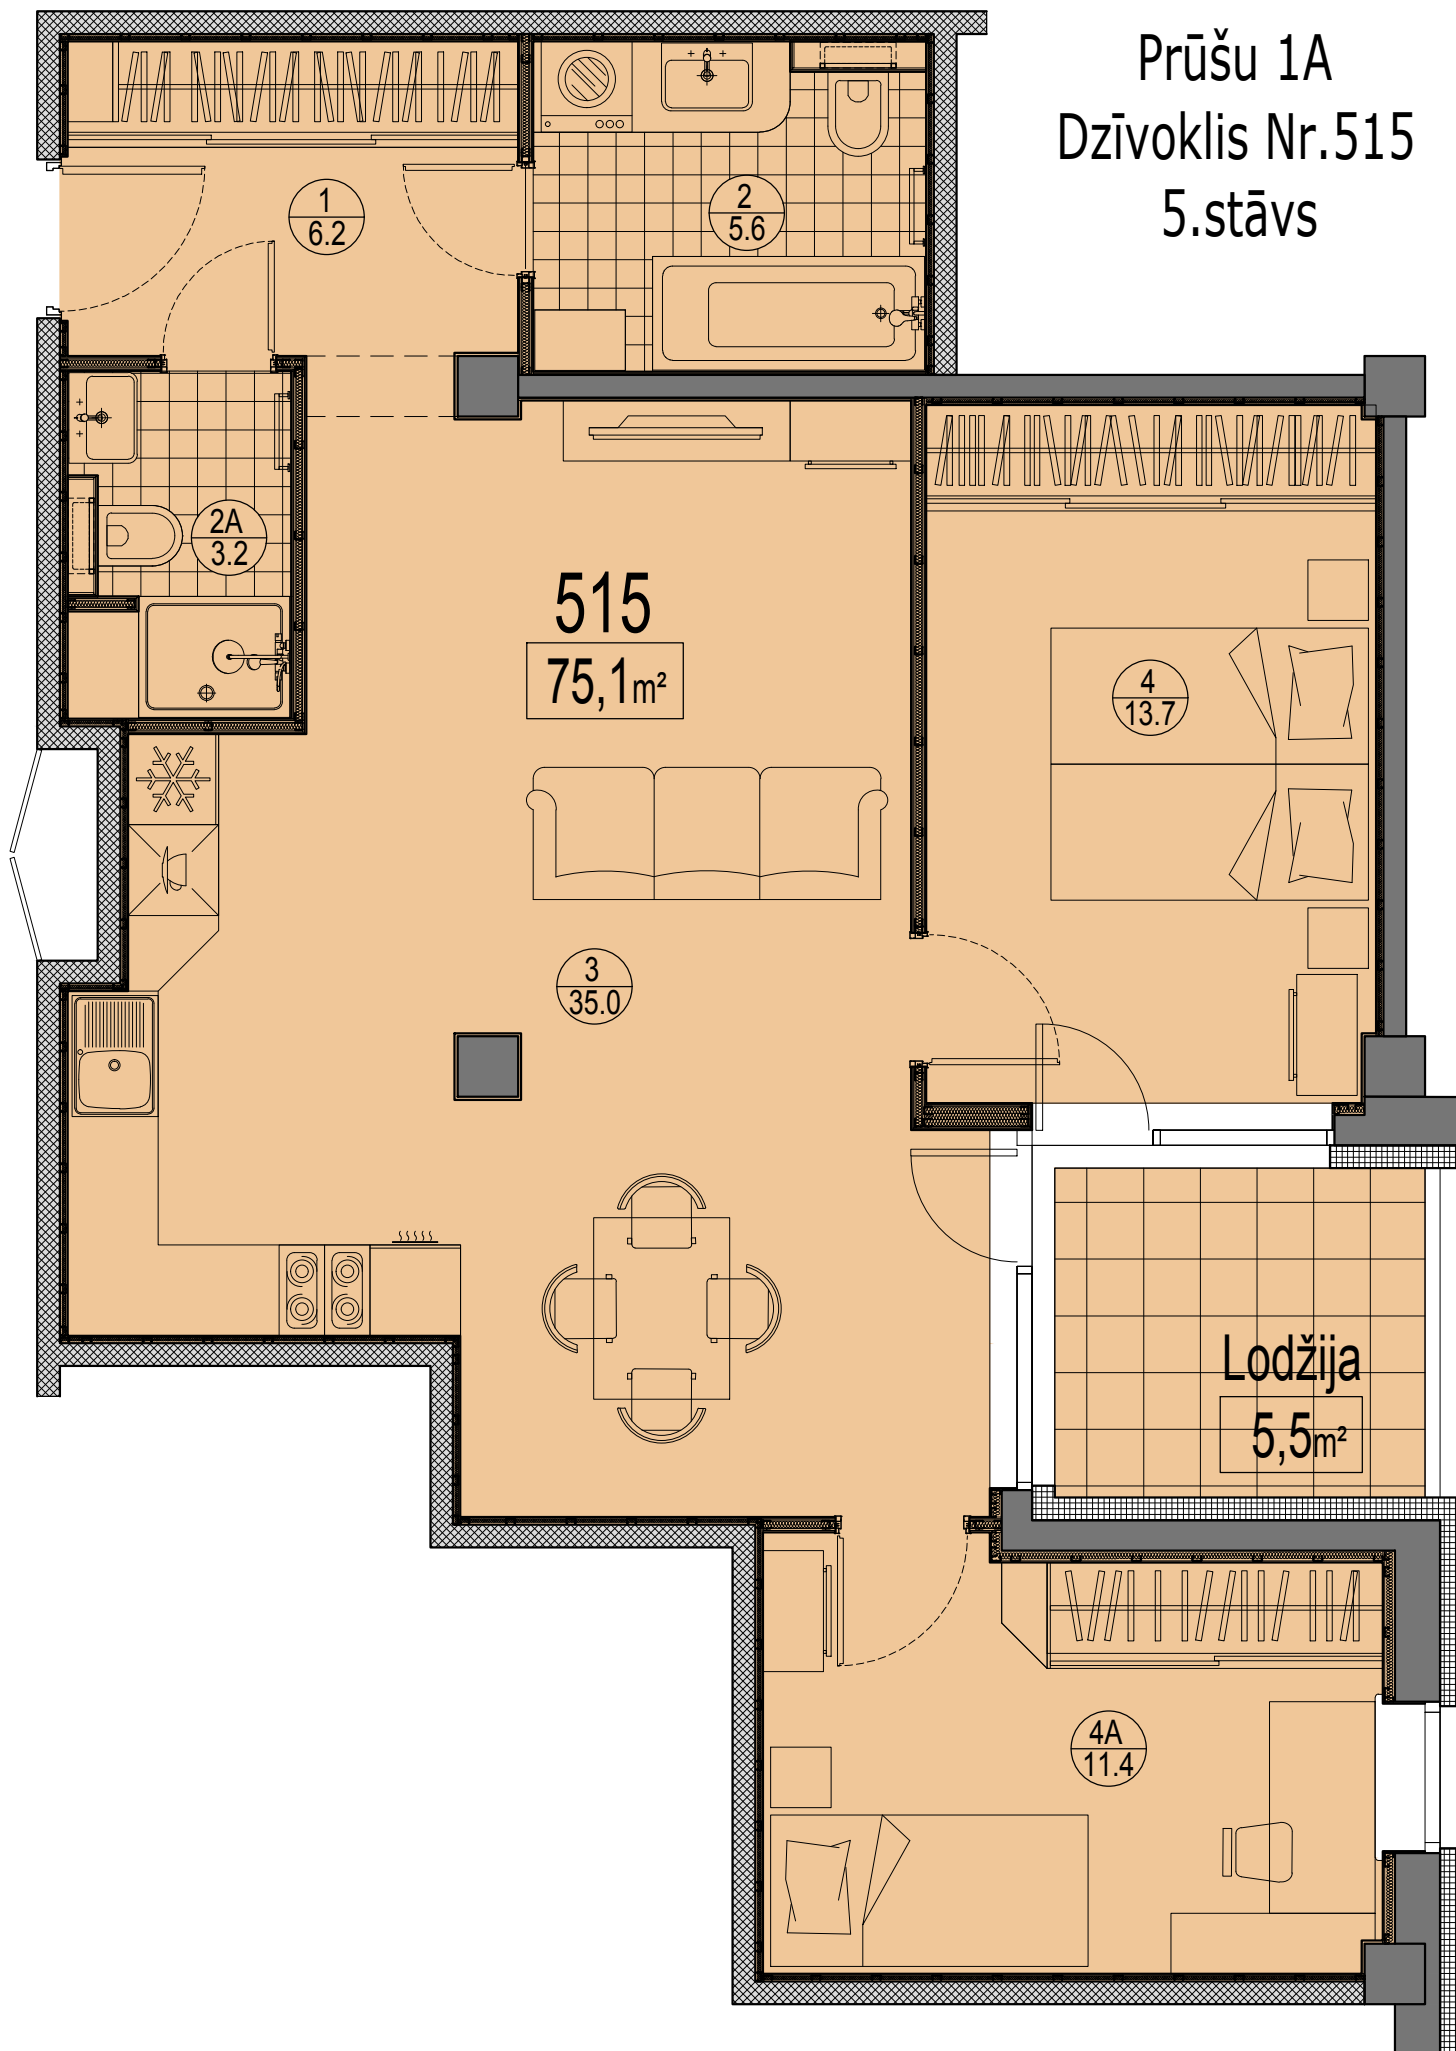

Prūšu 1A  
Dzīvoklis Nr.515  
5.stāvs

Telpu eksplikācija

No	Nosaukums	Platība, m²
1	Priekštelpa	6.2
2	Savienots sanmezglis	5.6
2A	Savienots sanmezglis	3.2
3	Istaba ar virtuves zonu	35.0
4	Istaba	13.7
4A	Istaba	11.4
Kopā :		75.1
Lodžija		5.5
Kopā ar lodžiju:		80.6

Dzīvokļa vieta  
5.stāvā