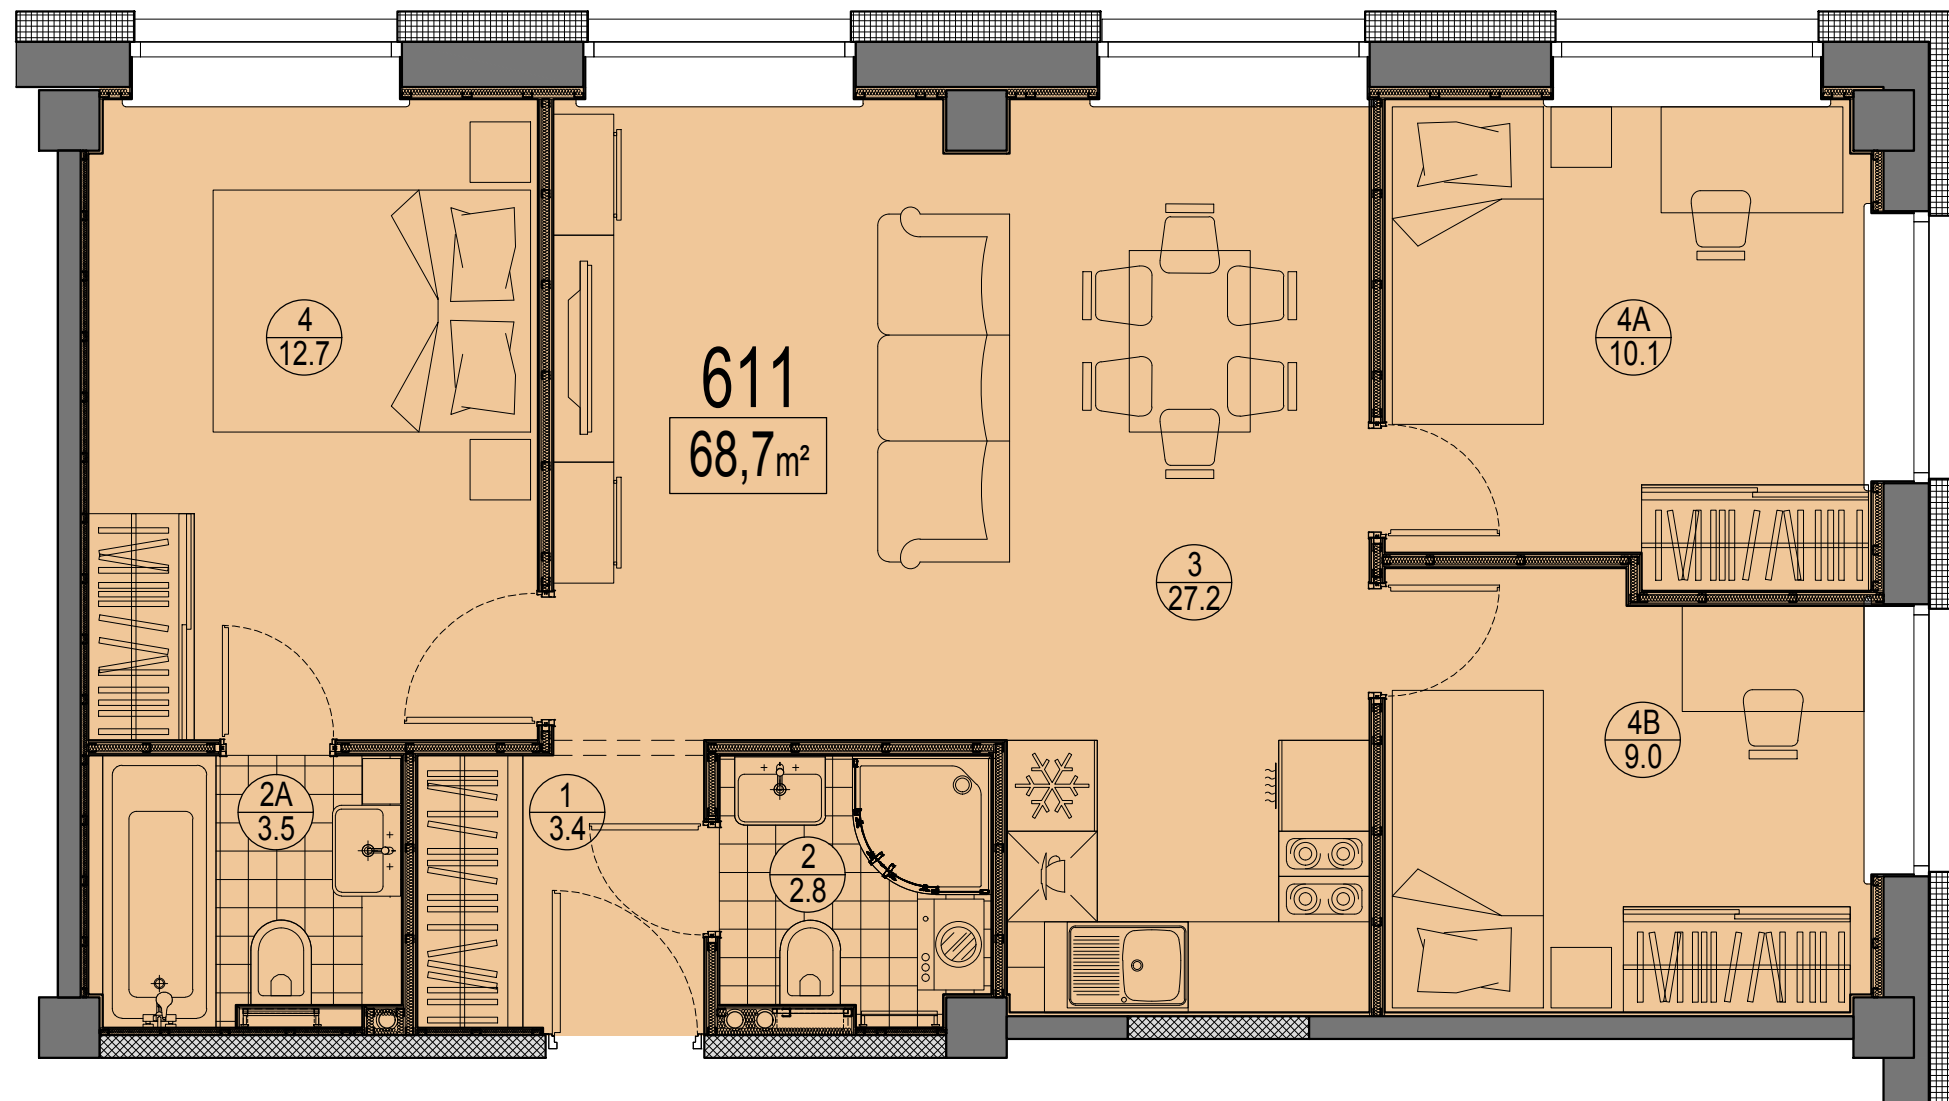

Prūšu 1A
 Dzīvoklis Nr.611
 6.stāvs

Telpu eksplikācija

| No | Nosaukums | Platība, m² |
|--------|-------------------------|-------------|
| 1 | Priekštelpa | 3.4 |
| 2 | Savienots sanmezgls | 2.8 |
| 2A | Savienots sanmezgls | 3.5 |
| 3 | Istaba ar virtuves zonu | 27.2 |
| 4 | Istaba | 12.7 |
| 4A | Istaba | 10.1 |
| 4B | Istaba | 9.0 |
| Kopā : | | 68.7 |

Dzīvokļa vieta
 6.stāvā