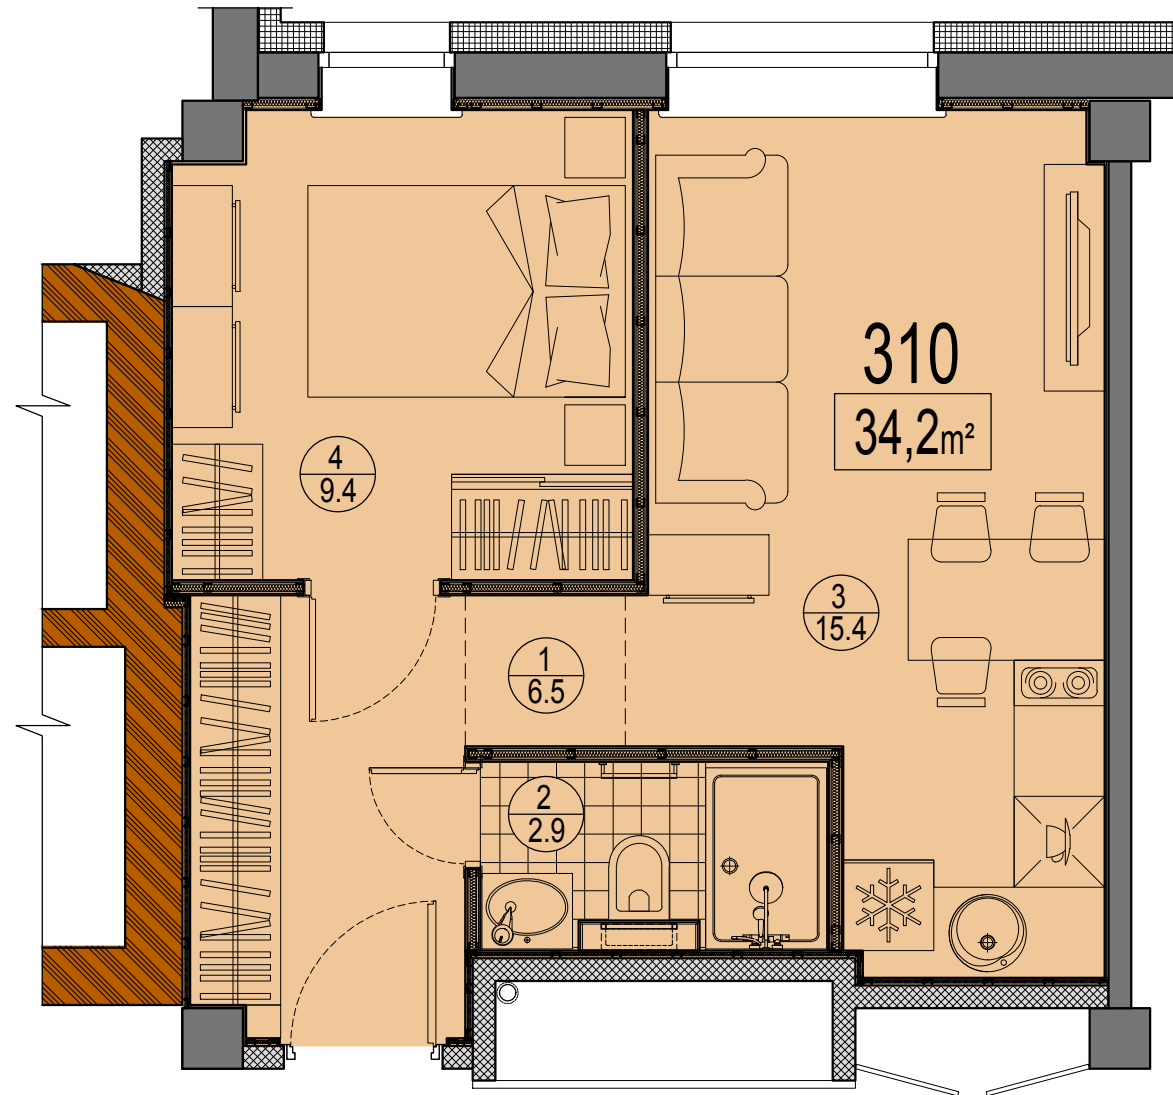

Prūšu 1A
 Dzīvoklis Nr.310
 3.stāvs

Telpu eksplikācija

№	Nosaukums	Platība, m²
1	Priekštelpa	6.5
2	Savienots sanmezgls	2.9
3	Istaba ar virtuves zonu	15.4
4	Istaba	9.4
Kopā:		34.2

Dzīvokļa vieta
 3.stāvā