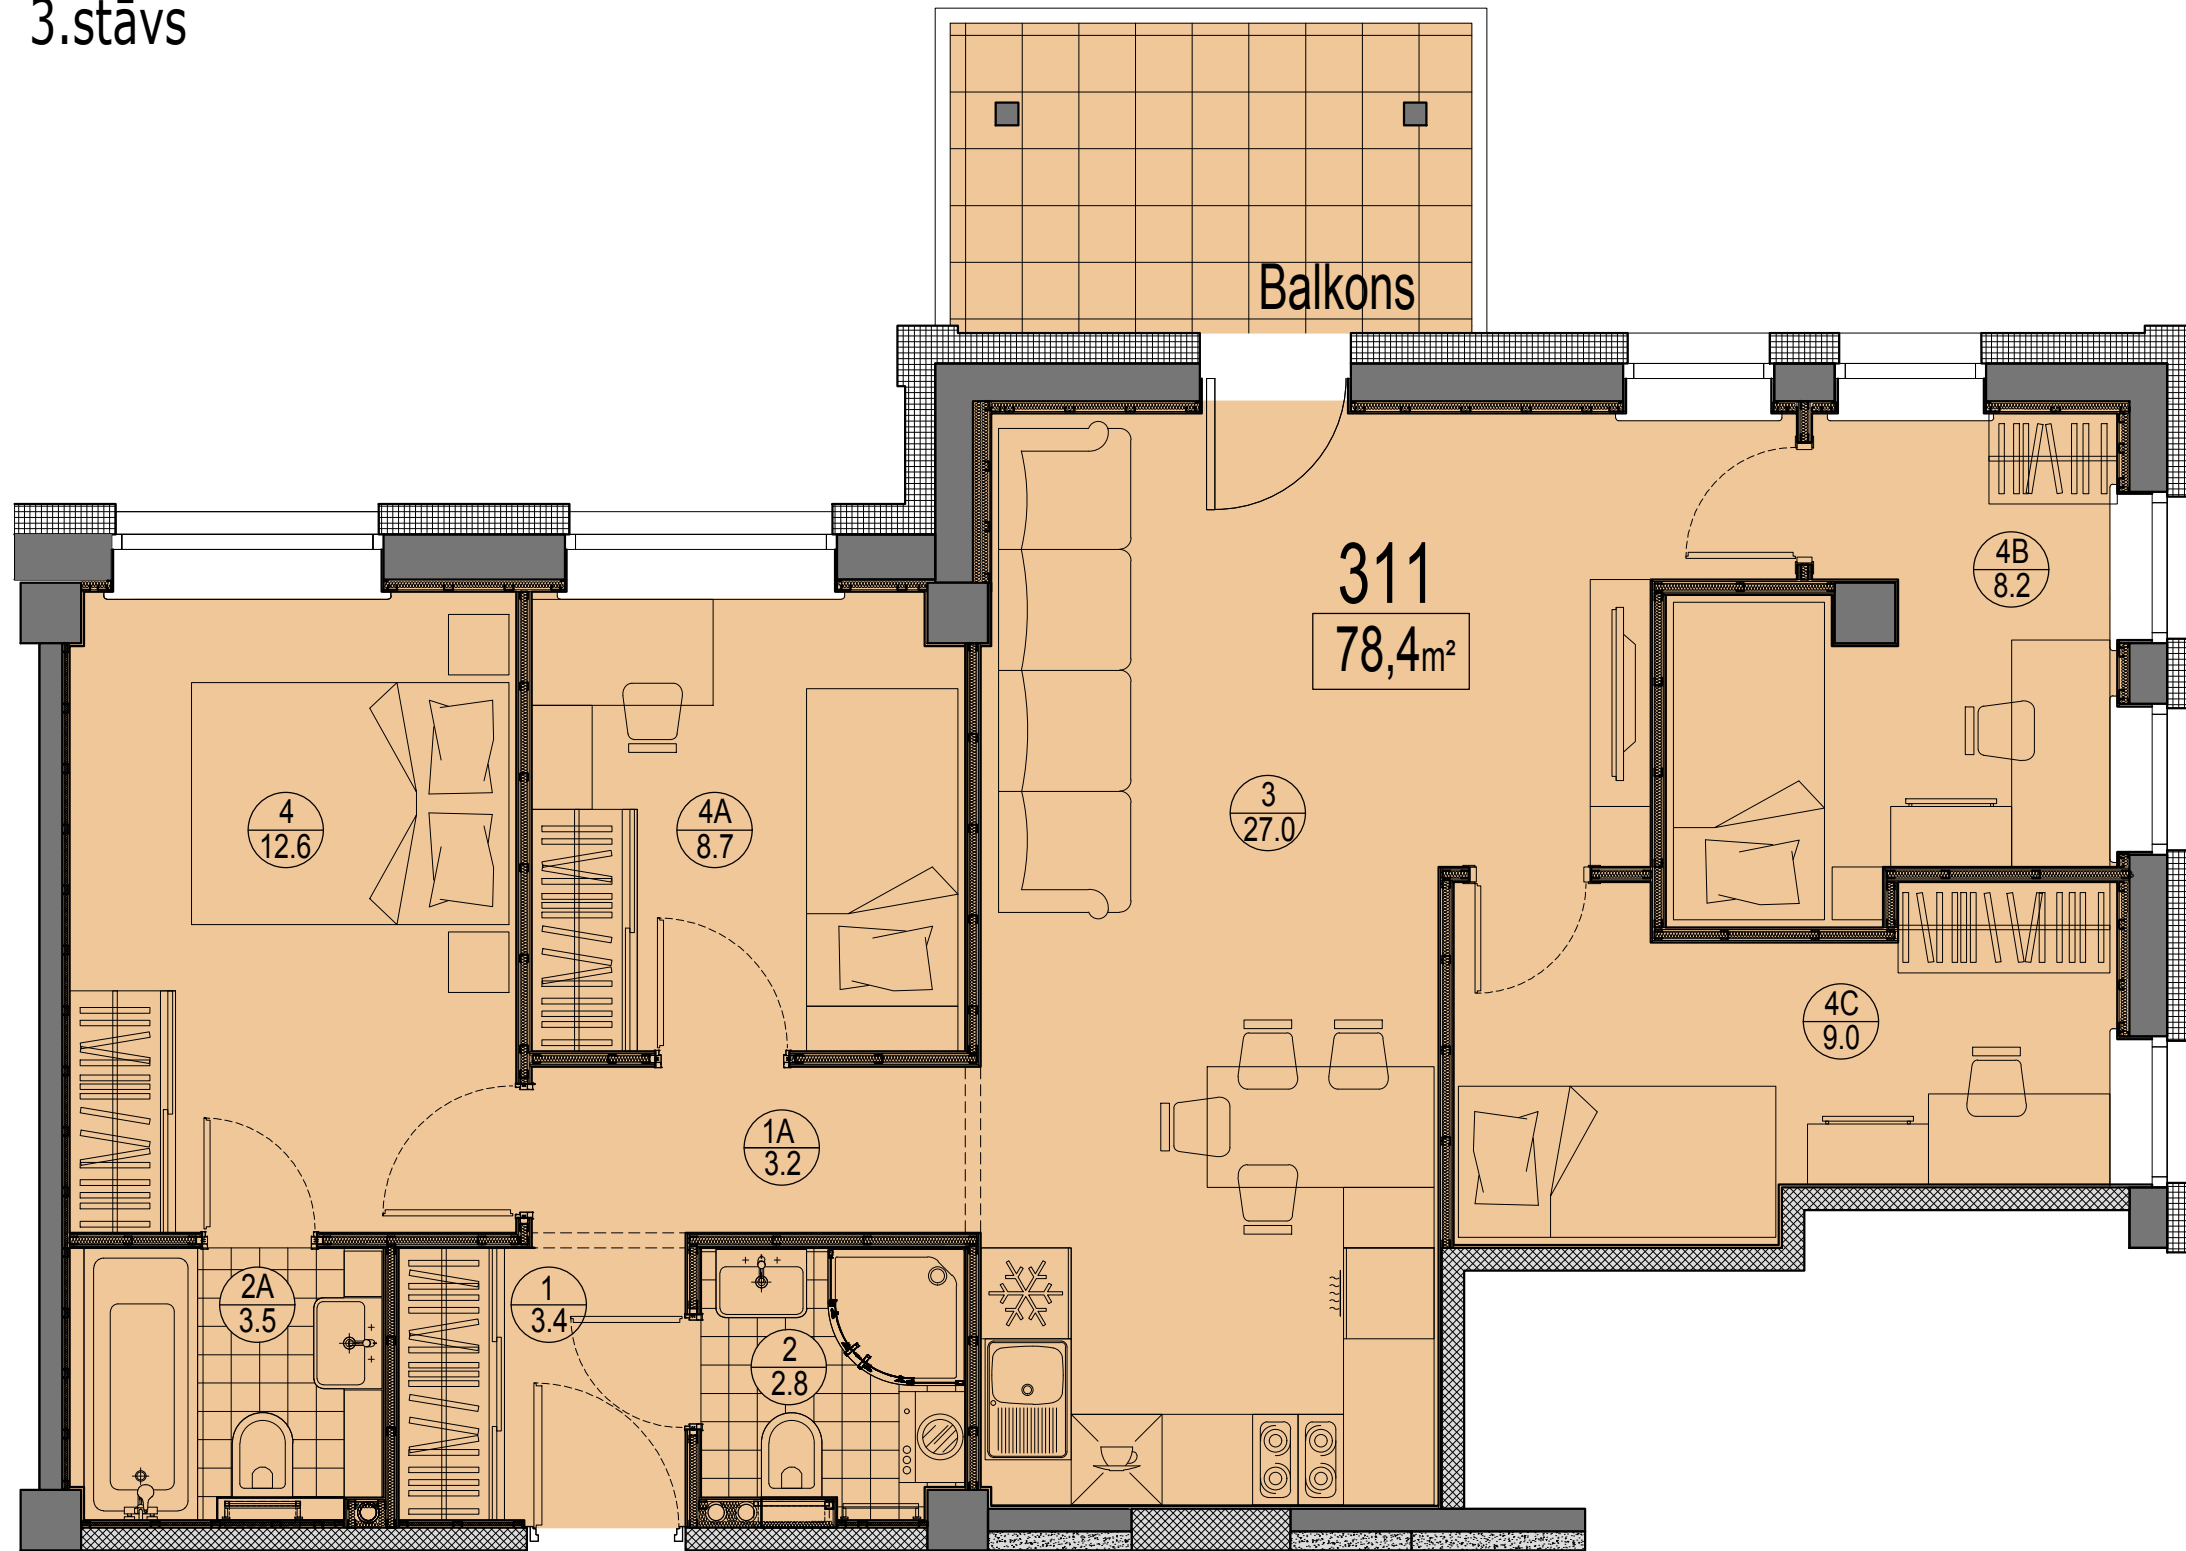

Prūšu 1A
Dzīvoklis Nr.311
3.stāvs

Telpu eksplikācija

№	Nosaukums	Platība, m²
1	Priekštelpa	3.4
1A	Gaitenis	3.2
2	Savienots sanmezglis	2.8
2A	Savienots sanmezglis	3.5
3	Istaba ar virtuves zonu	27.0
4	Istaba	12.6
4A	Istaba	8.7
4B	Istaba	8.2
4C	Istaba	9.0
Kopā :		78.4
Balkons		8.6
Kopā ar balkonu:		87.0

Dzīvokļa vieta
3.stāvā