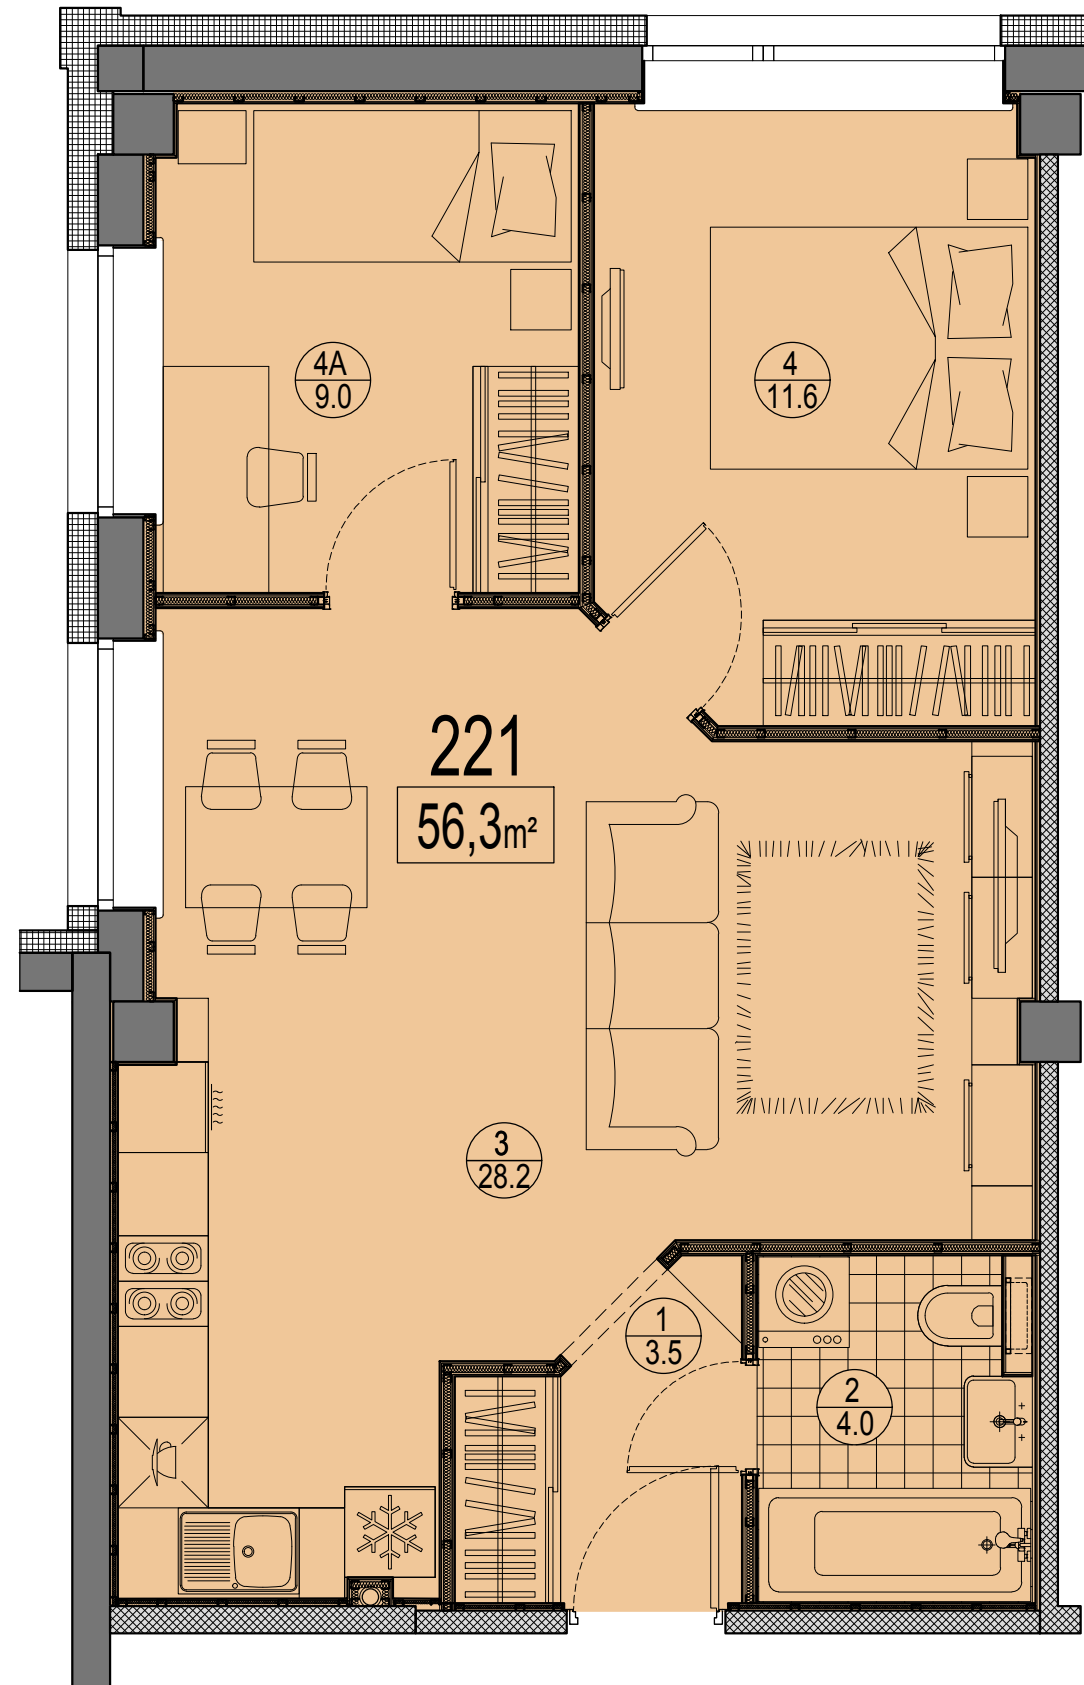

Prūšu 1A
 Dzīvoklis Nr.221
 2.stāvs

Telpu eksplikācija

№	Nosaukums	Platība, m ²
1	Priekštelpa	3.5
2	Savienots sanmezglis	4.0
3	Istaba ar virtuves zonu	28.2
4	Istaba	11.6
4A	Istaba	9.0
Kopā :		56.3

Dzīvokļa vieta
 2.stāvā