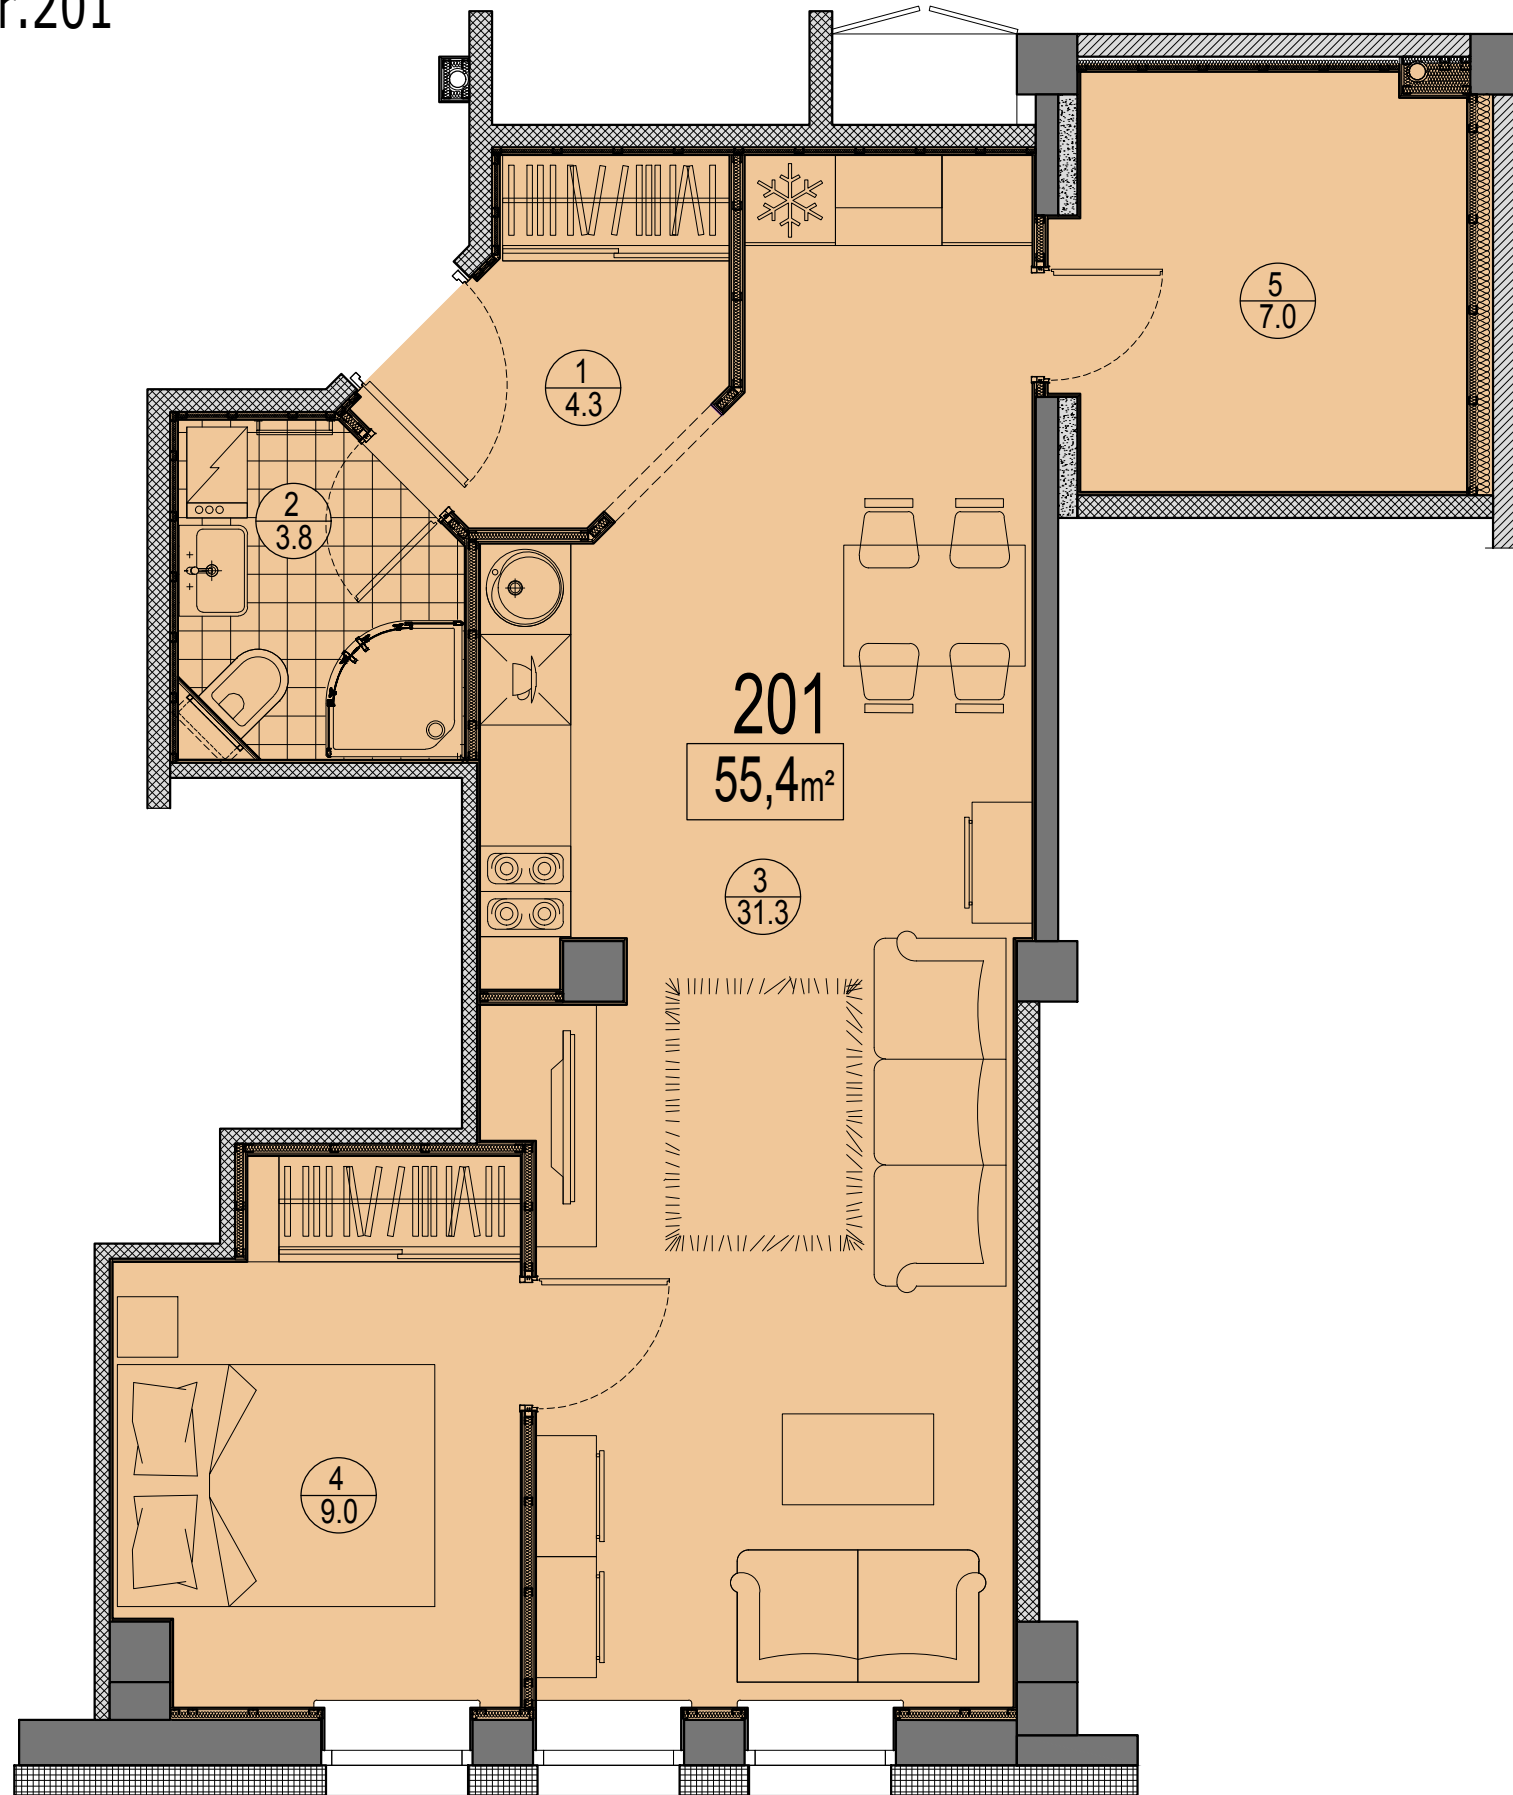

Prūšu 1A  
 Dzīvoklis Nr.201  
 2.stāvs

Telpu eksplikācija

№	Nosaukums	Platība, m <sup>2</sup>
1	Priekštelpa	4.3
2	Savienots sanmezgls	3.8
3	Istaba ar virtuves zonu	31.3
4	Istaba	9.0
5	Telpa	7.0
Kopā :		55.4

Dzīvokļa vieta  
 2.stāvā