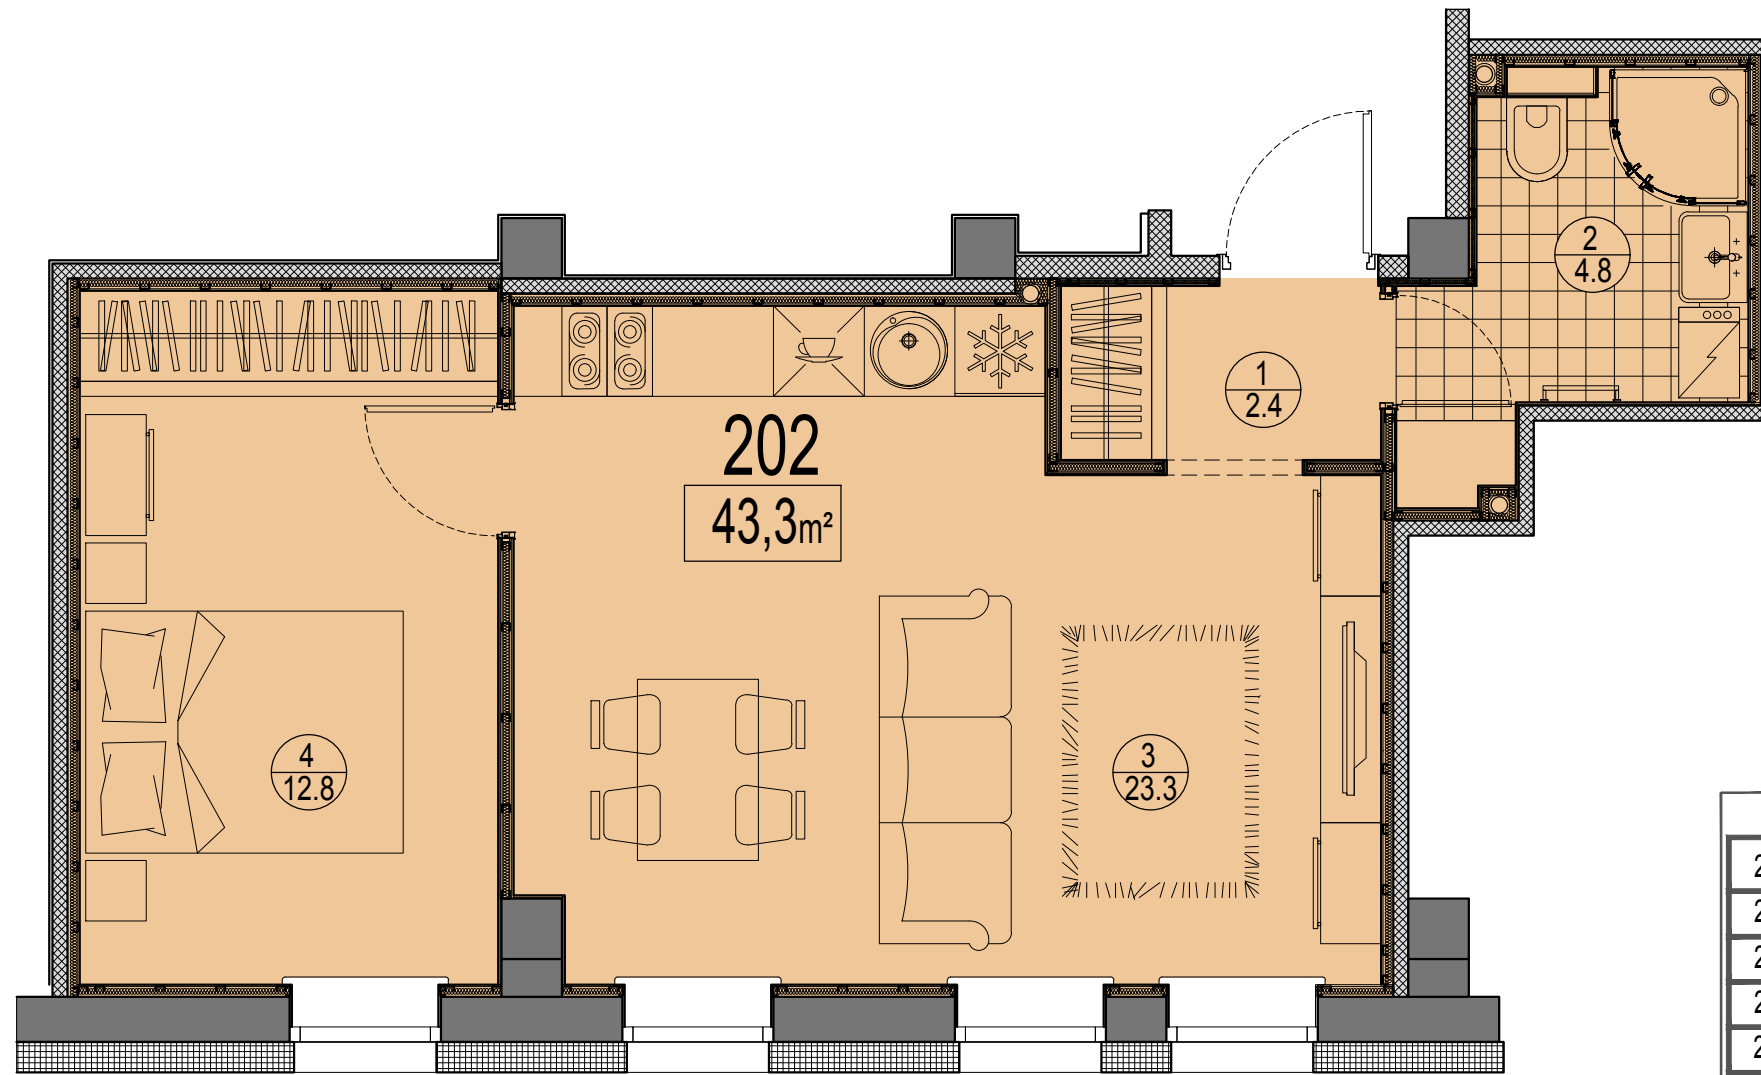

Prūšu 1A
 Dzīvoklis Nr.202
 2.stāvs

Telpu eksplikācija

№	Nosaukums	Platība, m ²
1	Priekštelpa	2.4
2	Savienots sanmezglis	4.8
3	Istaba ar virtuves zonu	23.3
4	Istaba	12.8
Kopā :		43.3

Dzīvokļa vieta
 2.stāvā