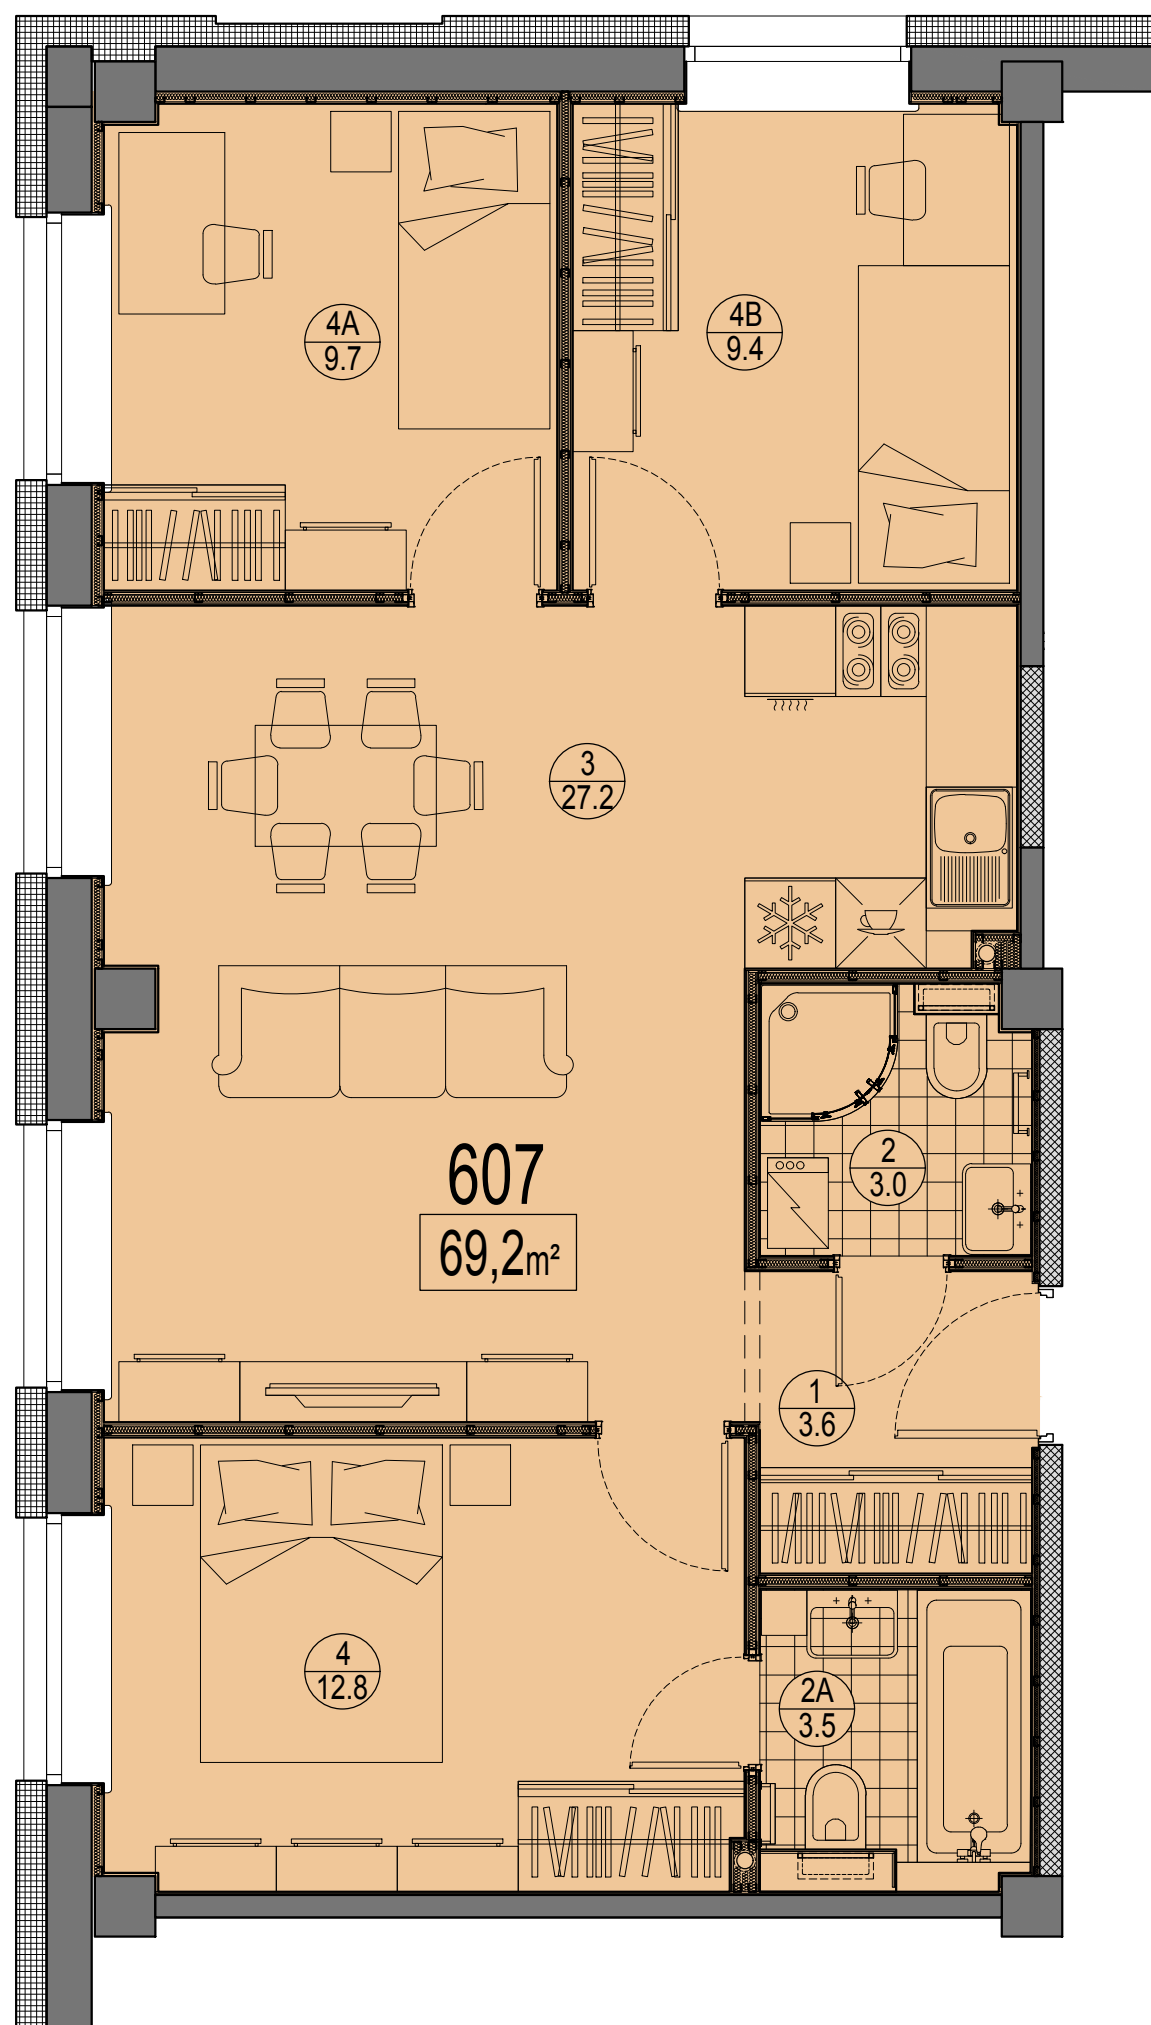

Prūšu 1A
Dzīvoklis Nr.607
6.stāvs

Telpu eksplikācija

№	Nosaukums	Platība, m²
1	Priekštelpa	3.6
2	Savienots sanmezglis	3.0
2A	Savienots sanmezglis	3.5
3	Istaba ar virtuves zonu	27.2
4	Istaba	12.8
4A	Istaba	9.7
4B	Istaba	9.4
Kopā :		69.2

Dzīvokļa vieta
6.stāvā