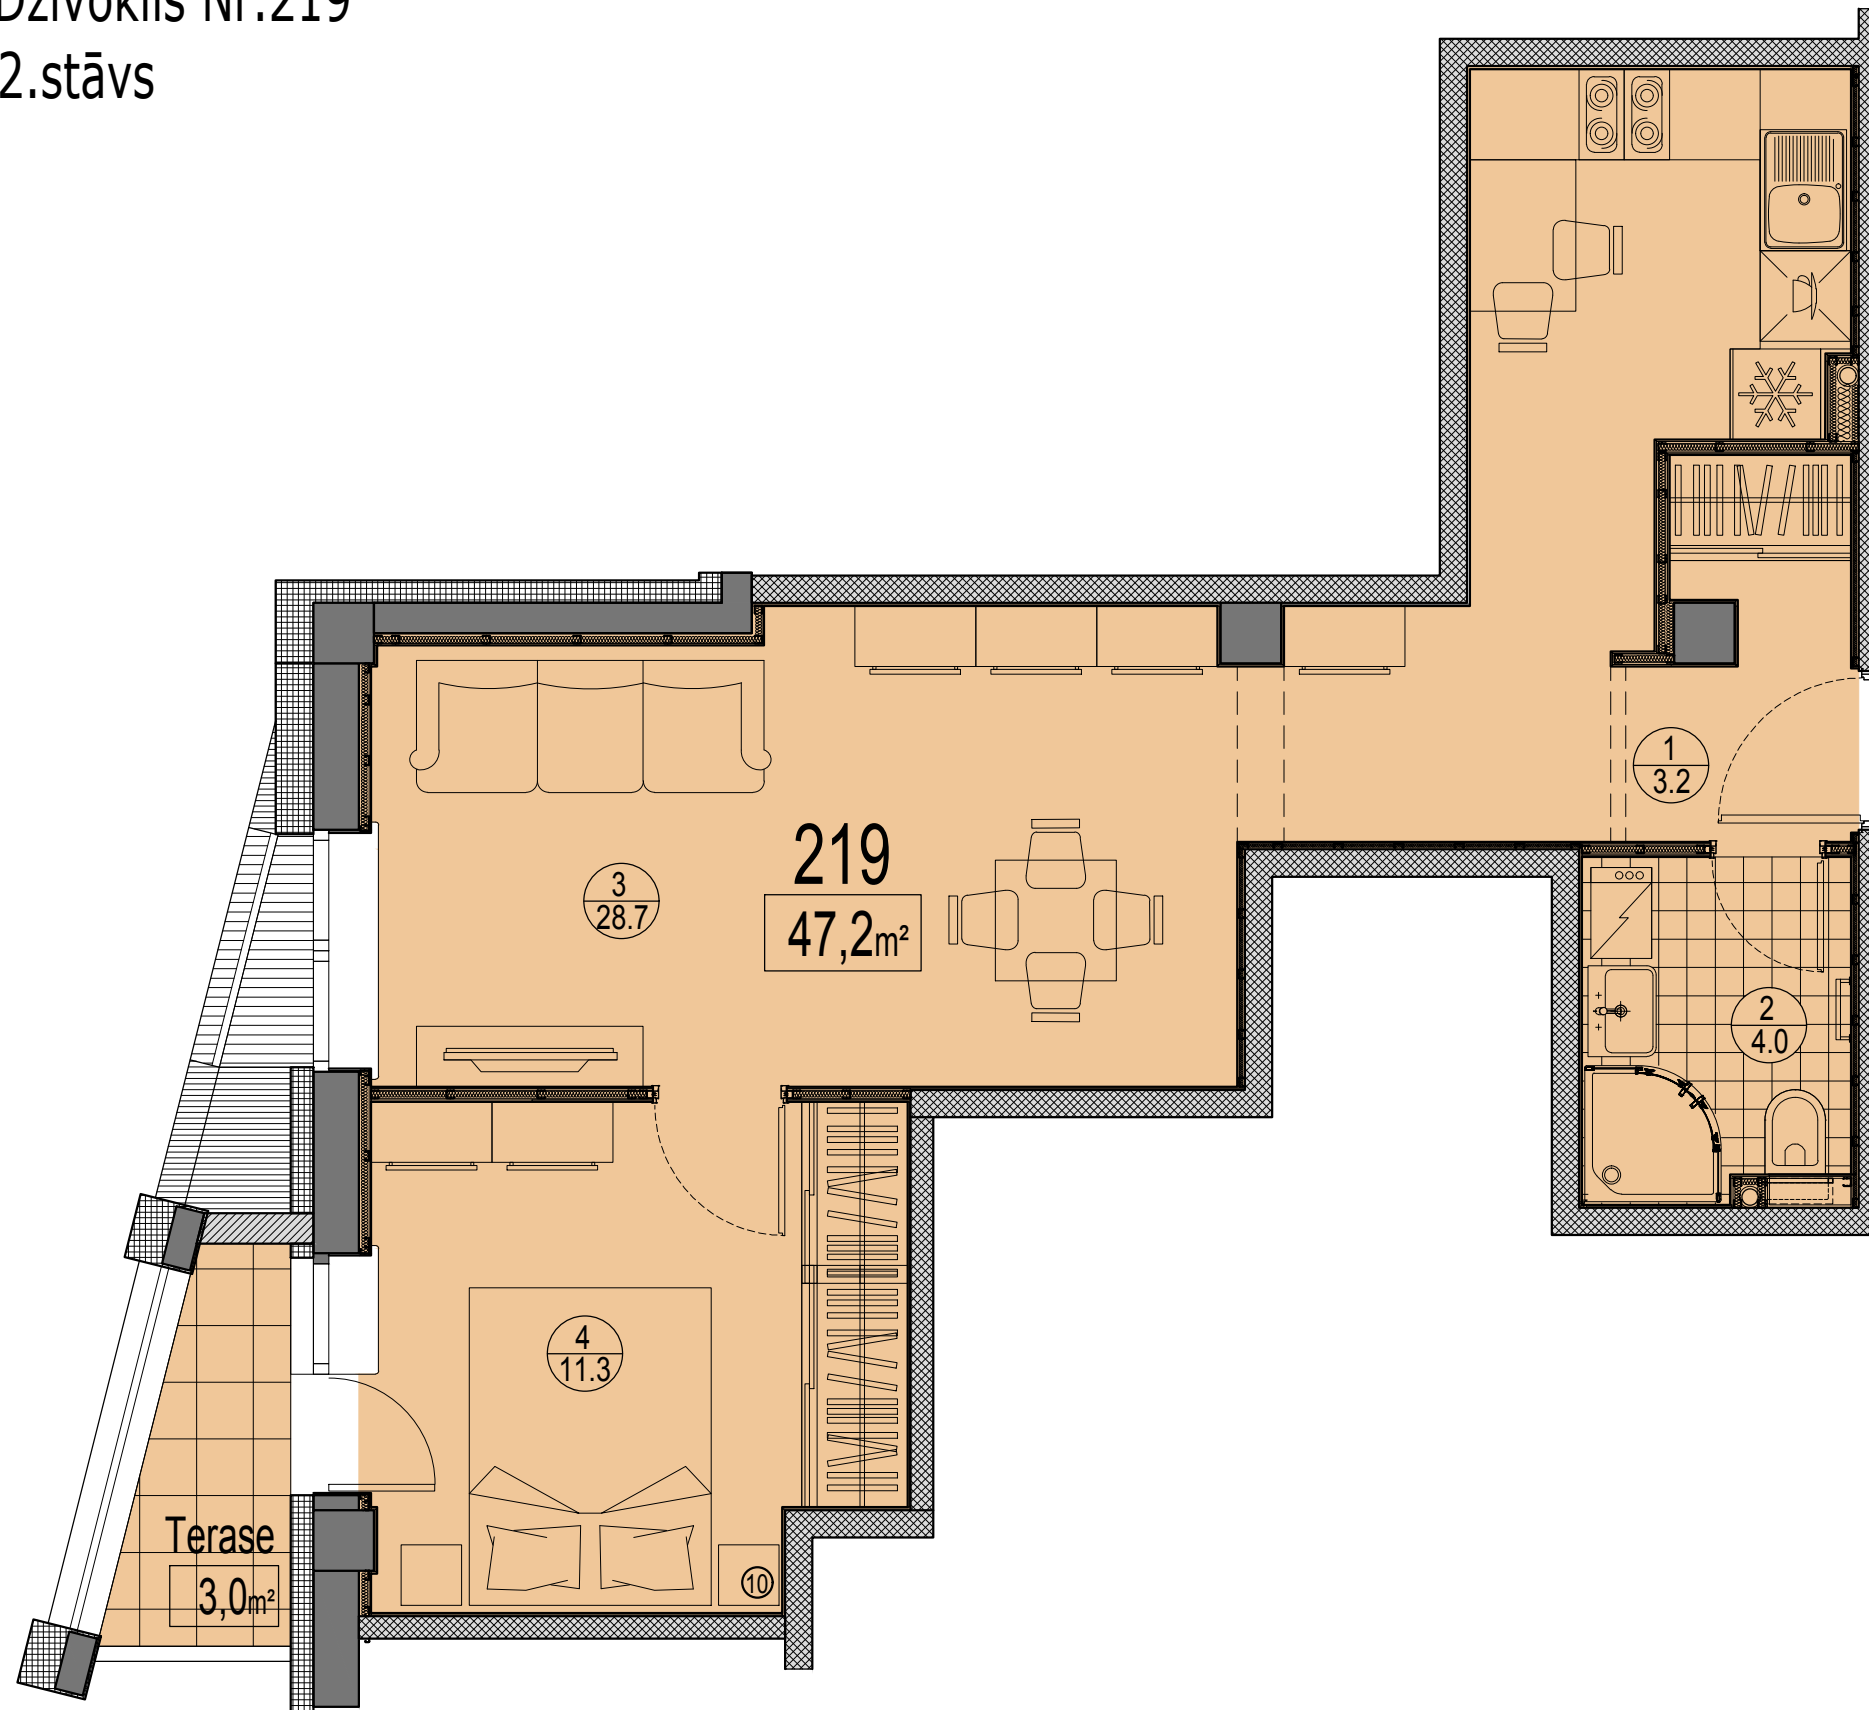

Prūšu 1A
Dzīvoklis Nr.219
2.stāvs

Telpu eksplikācija

№	Nosaukums	Platība, m ²
1	Priekštelpa	3.2
2	Savienots sanmezglis	4.0
3	Istaba ar virtuves zonu	28.7
4	Istaba	11.3
Kopā :		47.2
Terase		3.0
Kopā ar terasi:		50.2

Dzīvokļa vieta
2.stāvā