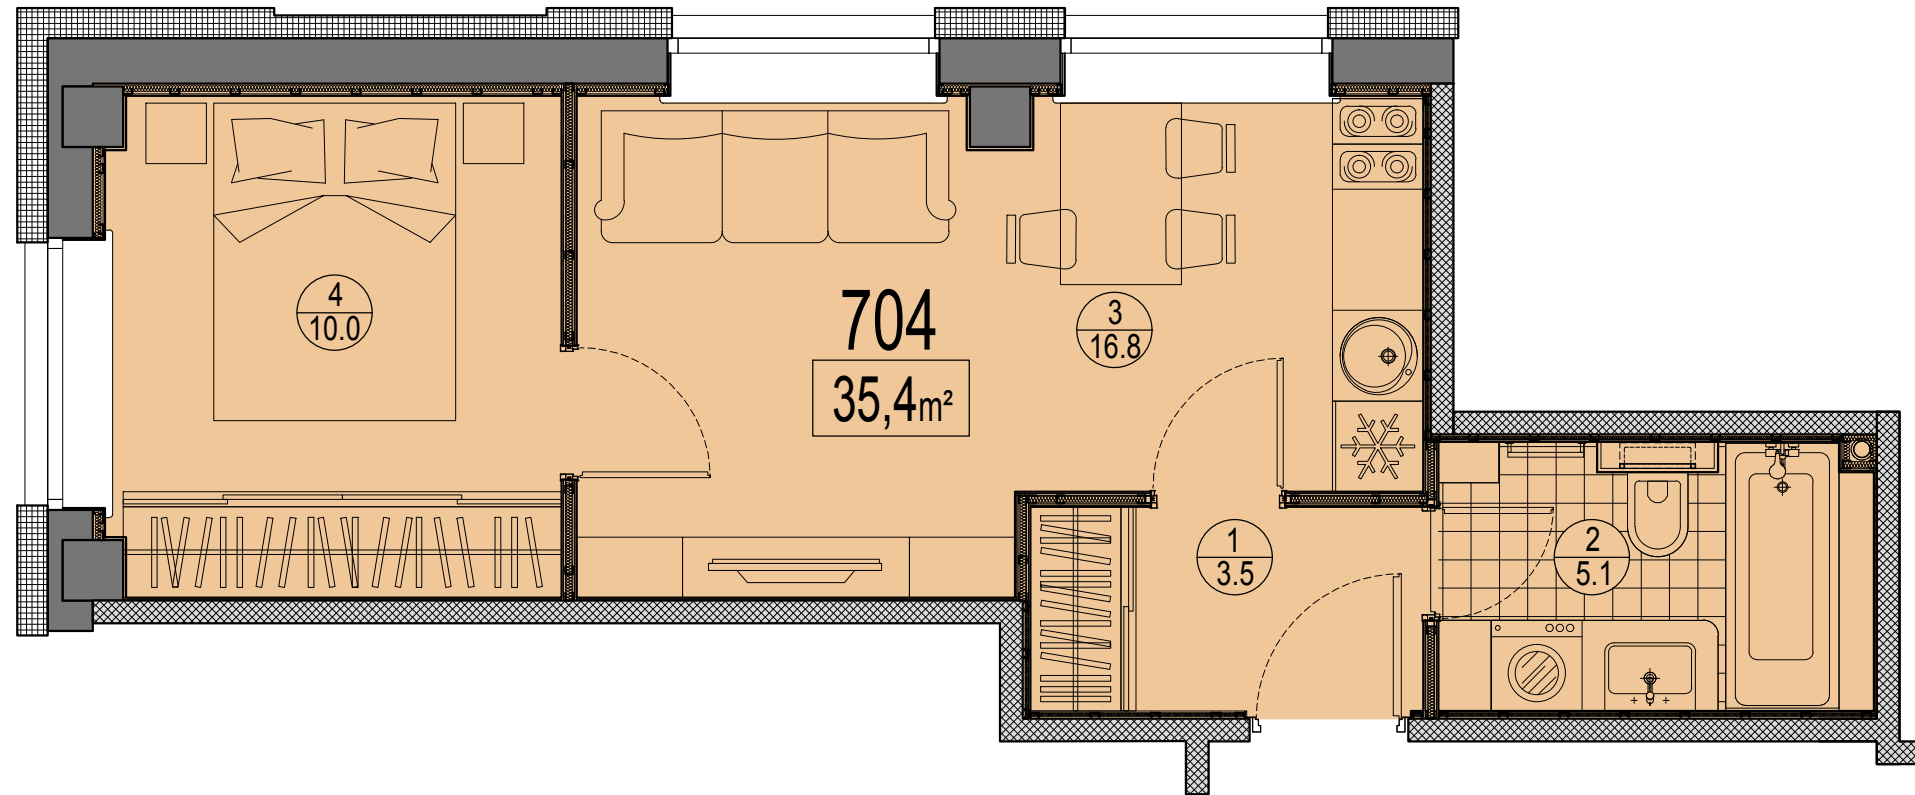

Prūšu 1A  
 Dzīvoklis Nr.704  
 7.stāvs

Telpu eksplikācija

№	Nosaukums	Platība, m²
1	Priekštelpa	3.5
2	Savienots sanmezgls	5.1
3	Istaba ar virtuves zonu	16.8
4	Istaba	10.0
Kopā :		35.4

Dzīvokļa vieta  
 7.stāvā