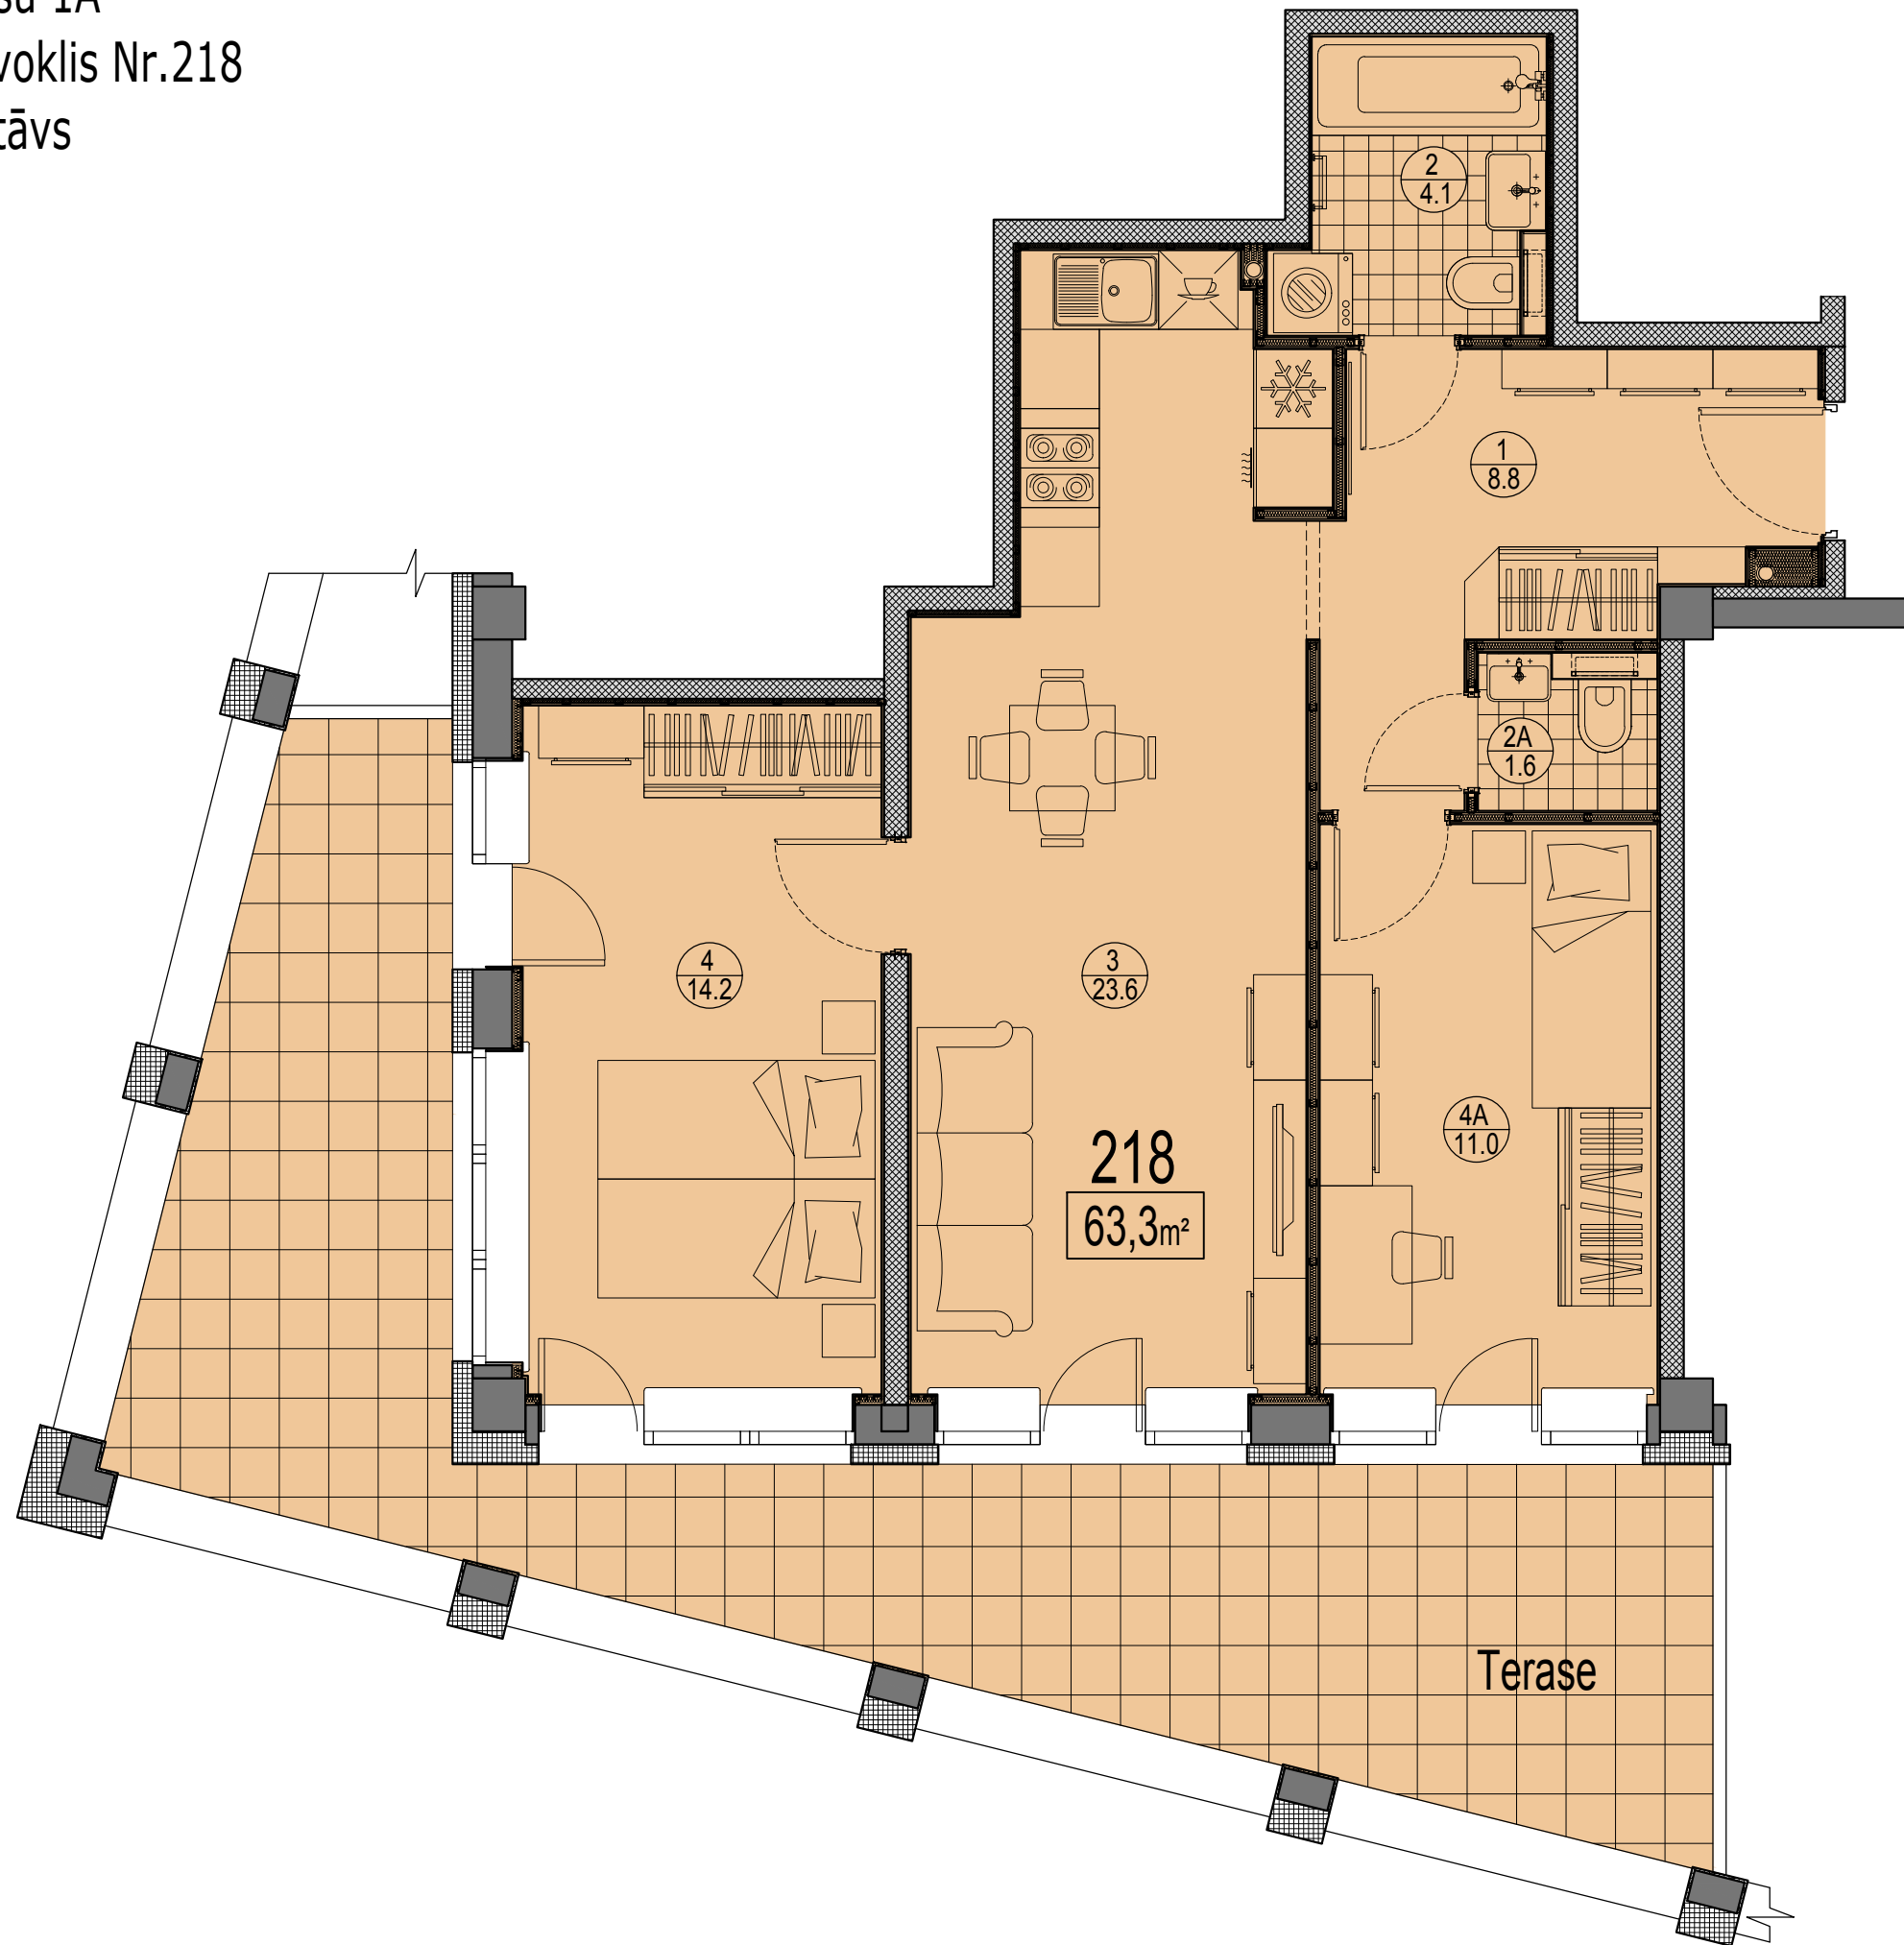

Prūšu 1A
 Dzīvoklis Nr.218
 2.stāvs

Telpu eksplikācija

№	Nosaukums	Platība, m ²
1	Priekštelpa	8.8
2	Savienots sanmezglis	4.1
2A	Savienots sanmezglis	1.6
3	Istaba ar virtuves zonu	23.6
4	Istaba	14.2
4A	Istaba	11.0
Kopā :		63.3
Terase		33.6
Kopā ar terasi:		96.9

Dzīvokļa vieta
 2.stāvā