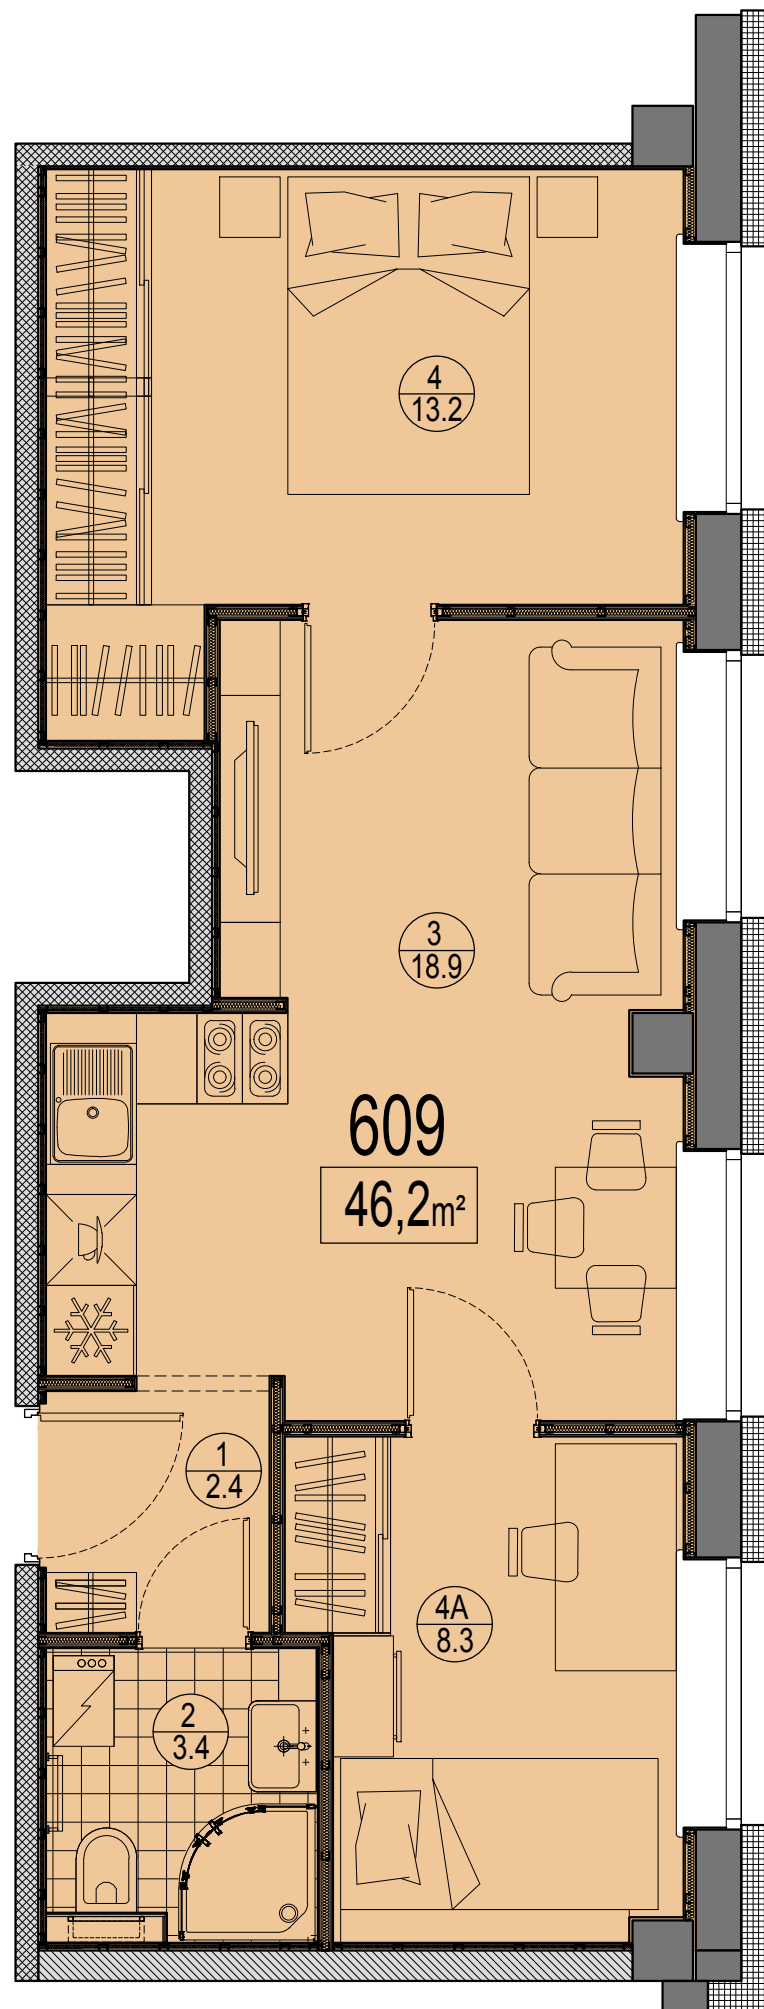

Prūšu 1A
 Dzīvoklis Nr.609
 6.stāvs

Telpu eksplikācija

№	Nosaukums	Platība, m²
1	Priekštelpa	2.4
2	Savienots sanmezgls	3.4
3	Istaba ar virtuves zonu	18.9
4	Istaba	13.2
4A	Istaba	8.3
Kopā:		46.2

Dzīvokļa vieta
 6.stāvā