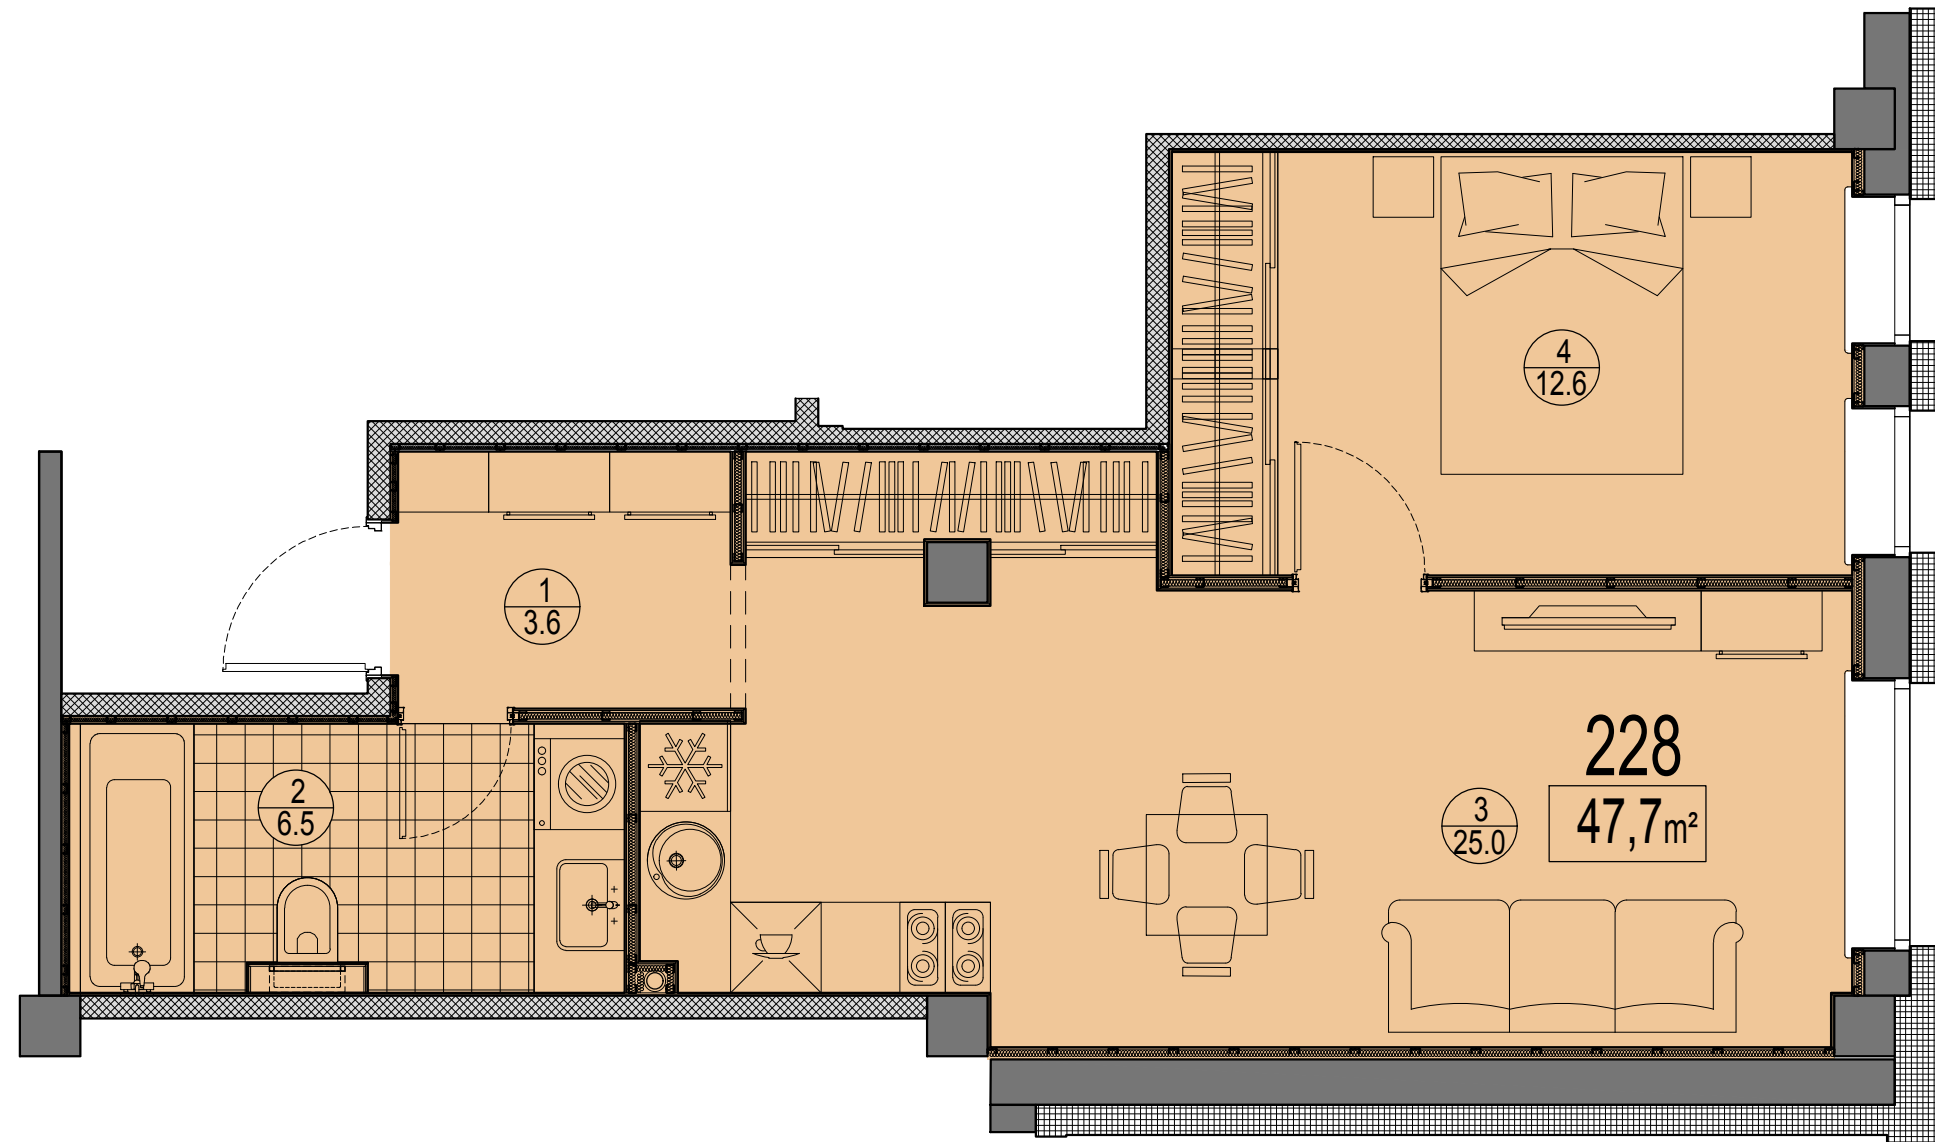

Prūšu 1A
 Dzīvoklis Nr.228
 2.stāvs

Telpu eksplikācija

№	Nosaukums	Platība, m ²
1	Priekštelpa	3.6
2	Savienots sanmezgls	6.5
3	Istaba ar virtuves zonu	25.0
4	Istaba	12.6
Kopā :		47.7

Dzīvokļa vieta
 2.stāvā