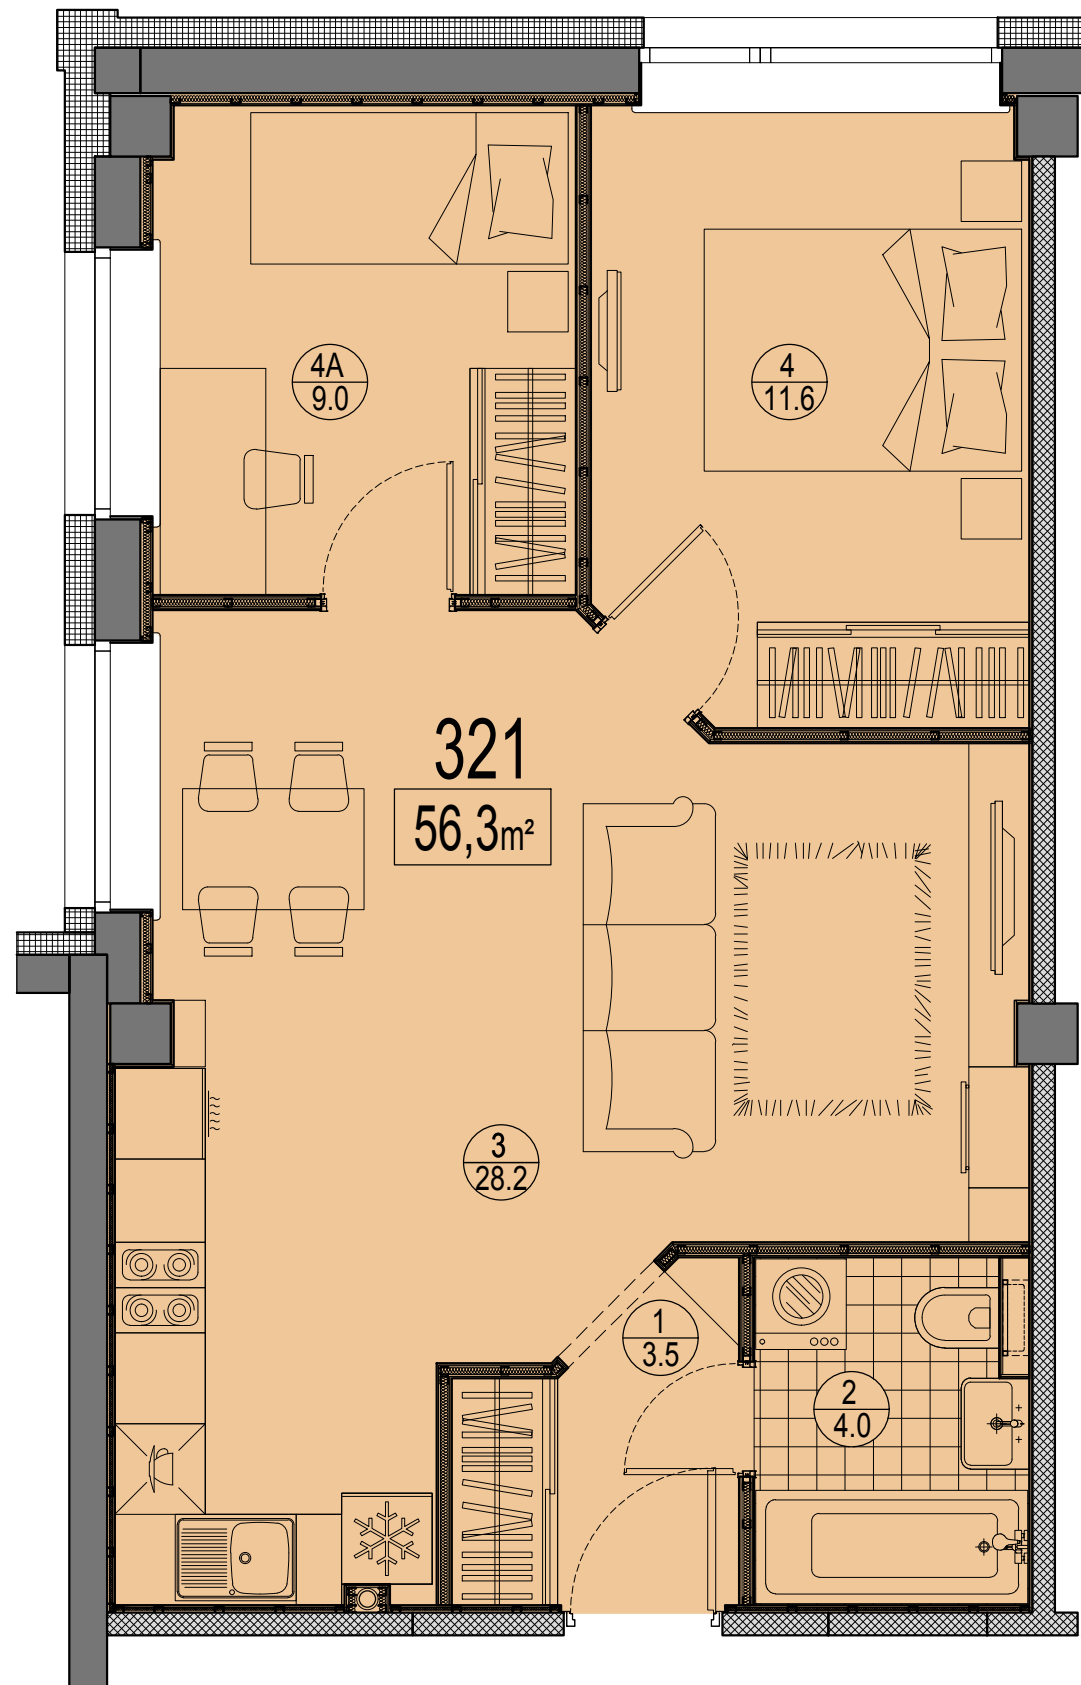

Prūšu 1A
 Dzīvoklis Nr.321
 3.stāvs

Telpu eksplikācija

№	Nosaukums	Platība, m ²
1	Priekštelpa	3.5
2	Savienots sanmezglis	4.0
3	Istaba ar virtuves zonu	28.2
4	Istaba	11.6
4A	Istaba	9.0
Kopā :		56.3

Dzīvokļa vieta
 3.stāvā