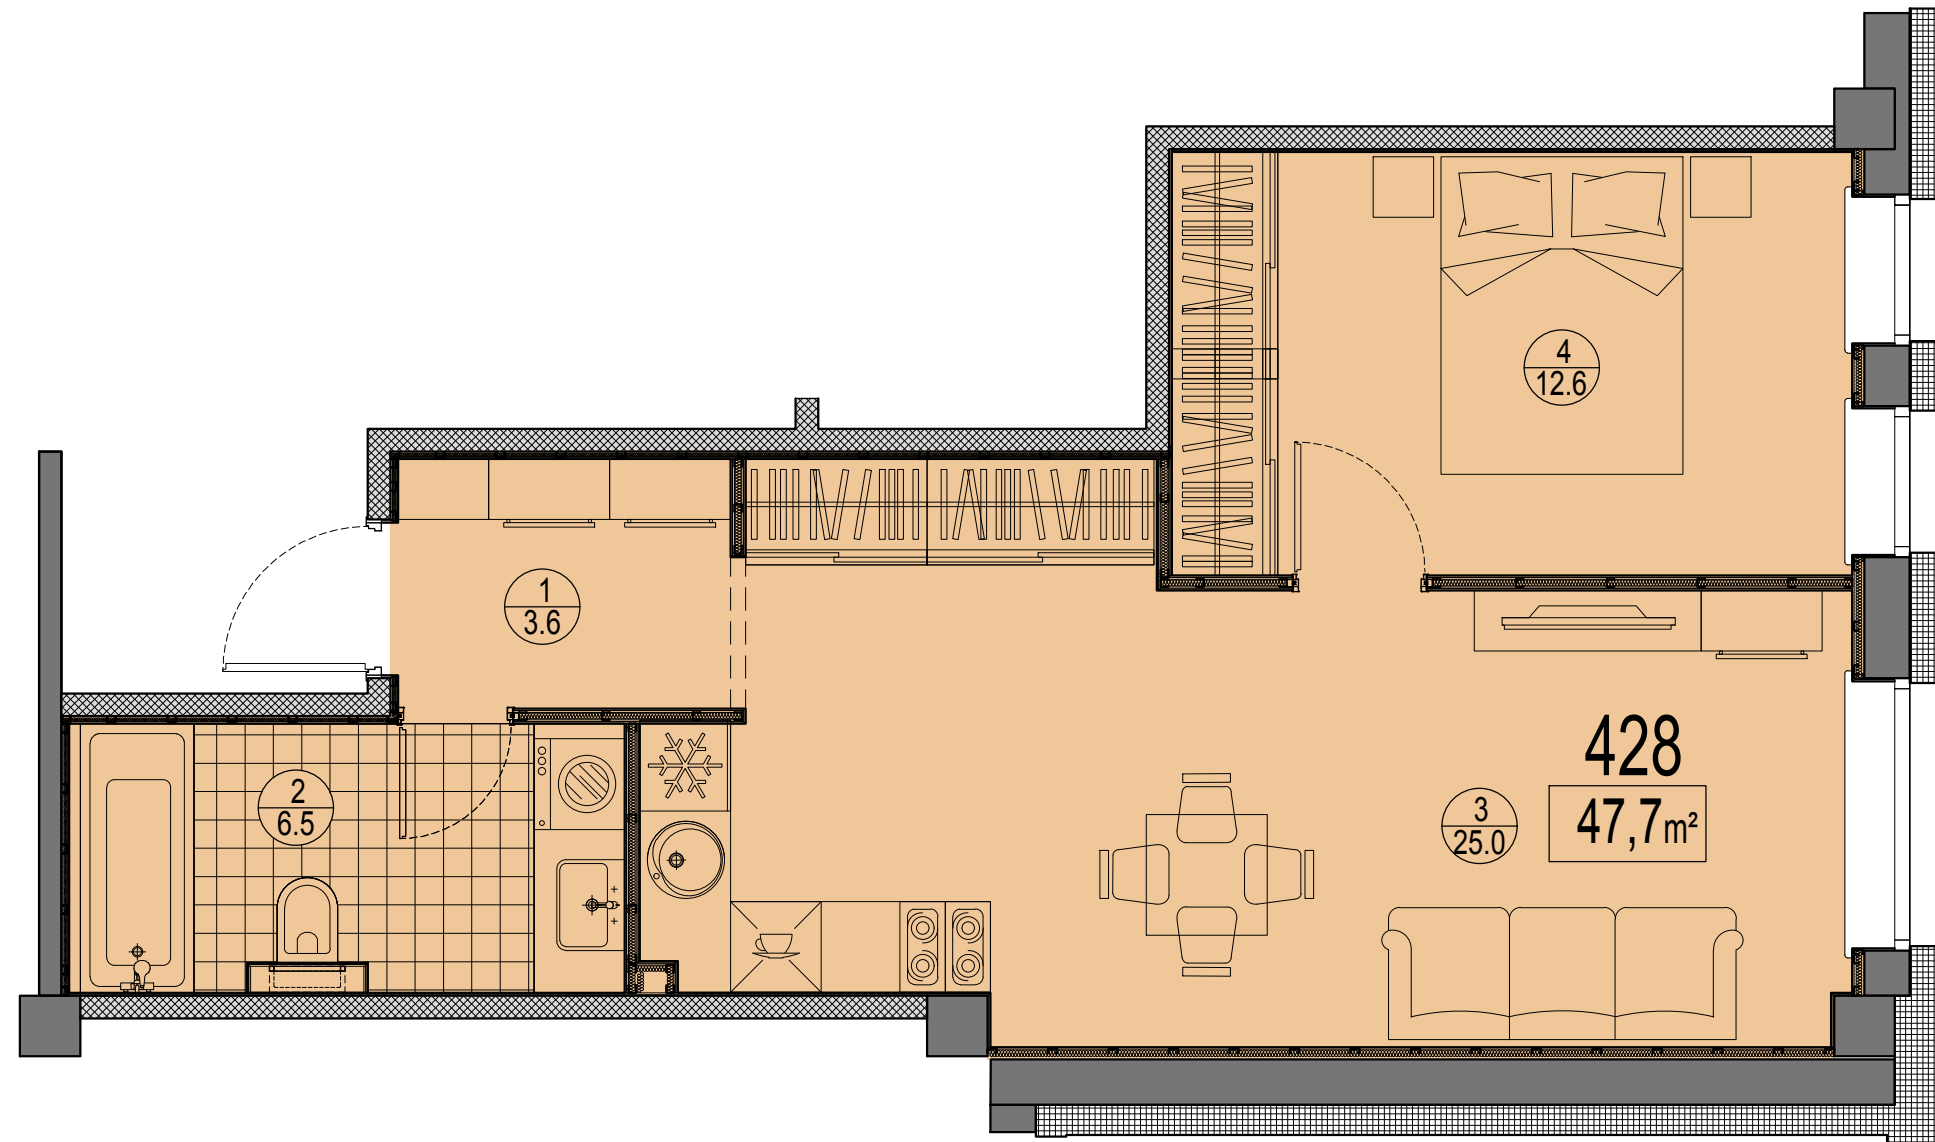

Prūšu 1A
 Dzīvoklis Nr.428
 4.stāvs

Telpu eksplikācija

№	Nosaukums	Platība, m²
1	Priekštelpa	3.6
2	Savienots sanmezgls	6.5
3	Istaba ar virtuves zonu	25.0
4	Istaba	12.6
Kopā :		47.7

Dzīvokļa vieta
 4.stāvā