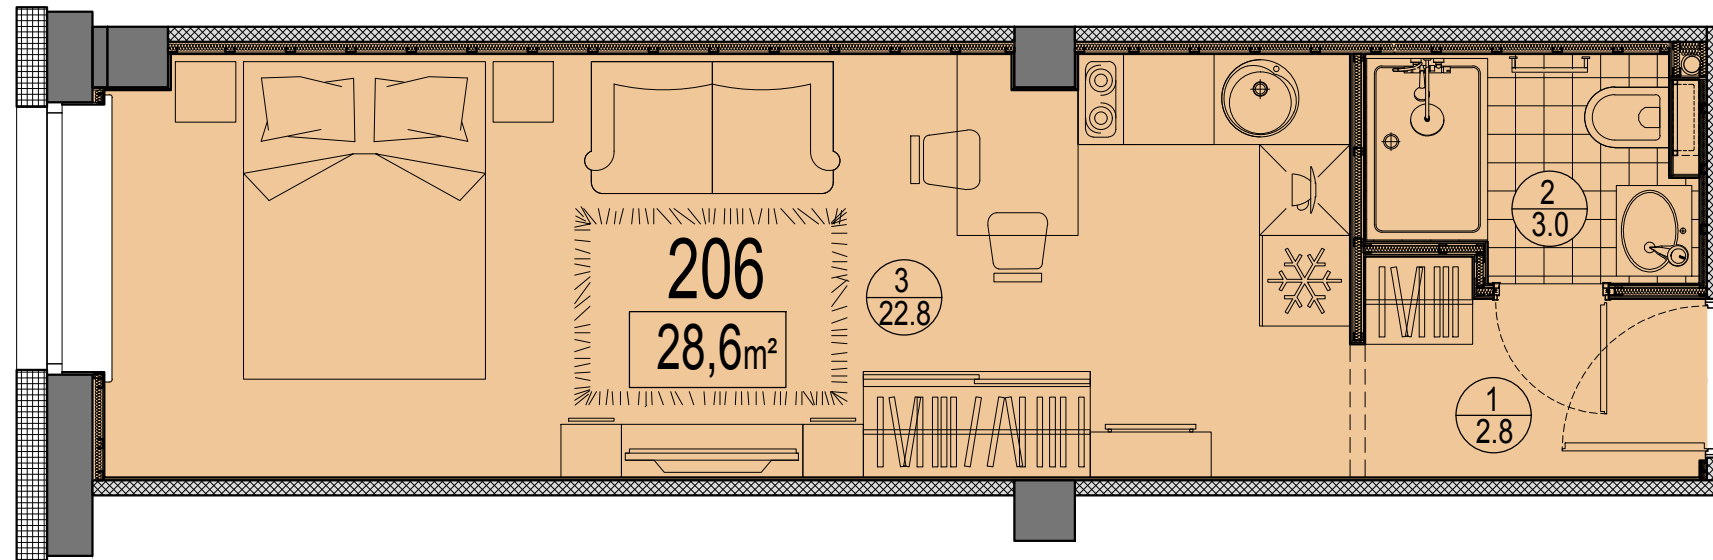

Prūšu 1A  
 Dzīvoklis Nr.206  
 2.stāvs

Telpu eksplikācija

№	Nosaukums	Platība, m²
1	Priekštelpa	2.8
2	Savienots sanmezglis	3.0
3	Istaba ar virtuves zonu	22.8
Kopā :		28.6

Dzīvokļa vieta  
 2.stāvā