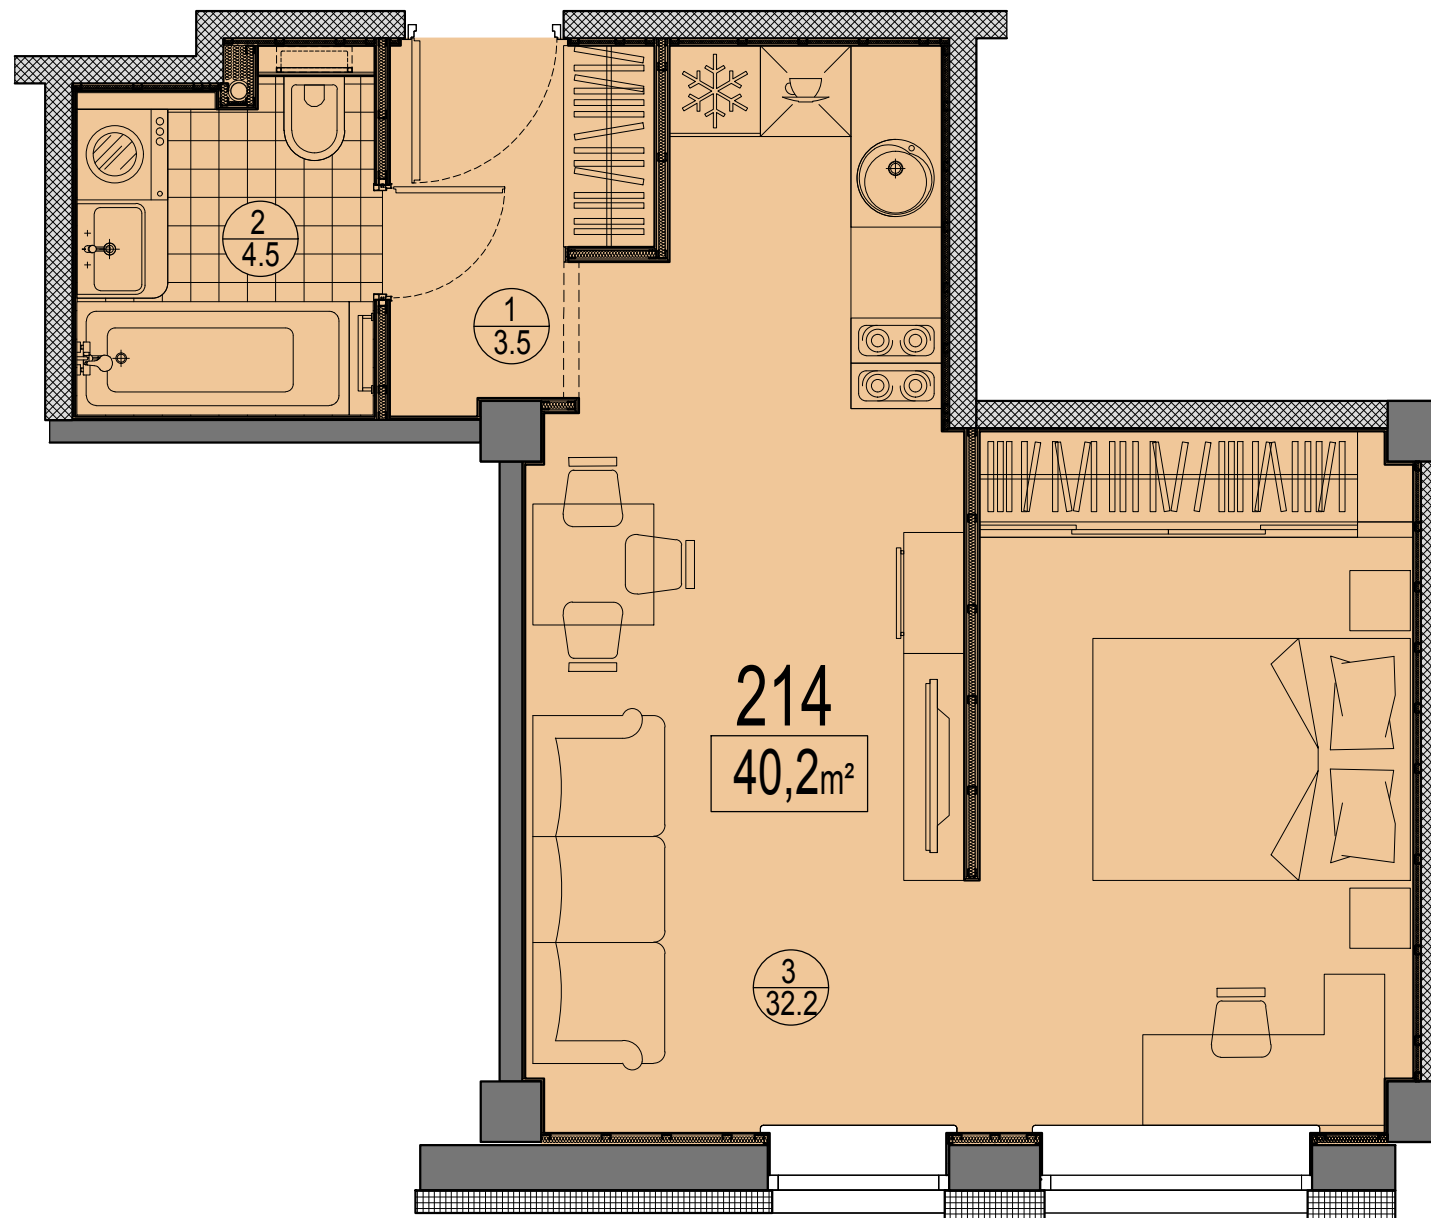

Prūšu 1A
 Dzīvoklis Nr.214
 2.stāvs

Telpu eksplikācija

№	Nosaukums	Platība, m²
1	Priekštelpa	3.5
2	Savienots sanmezglis	4.5
3	Istaba ar virtuves zonu	32.2
Kopā:		40.2

Dzīvokļa vieta
 2.stāvā