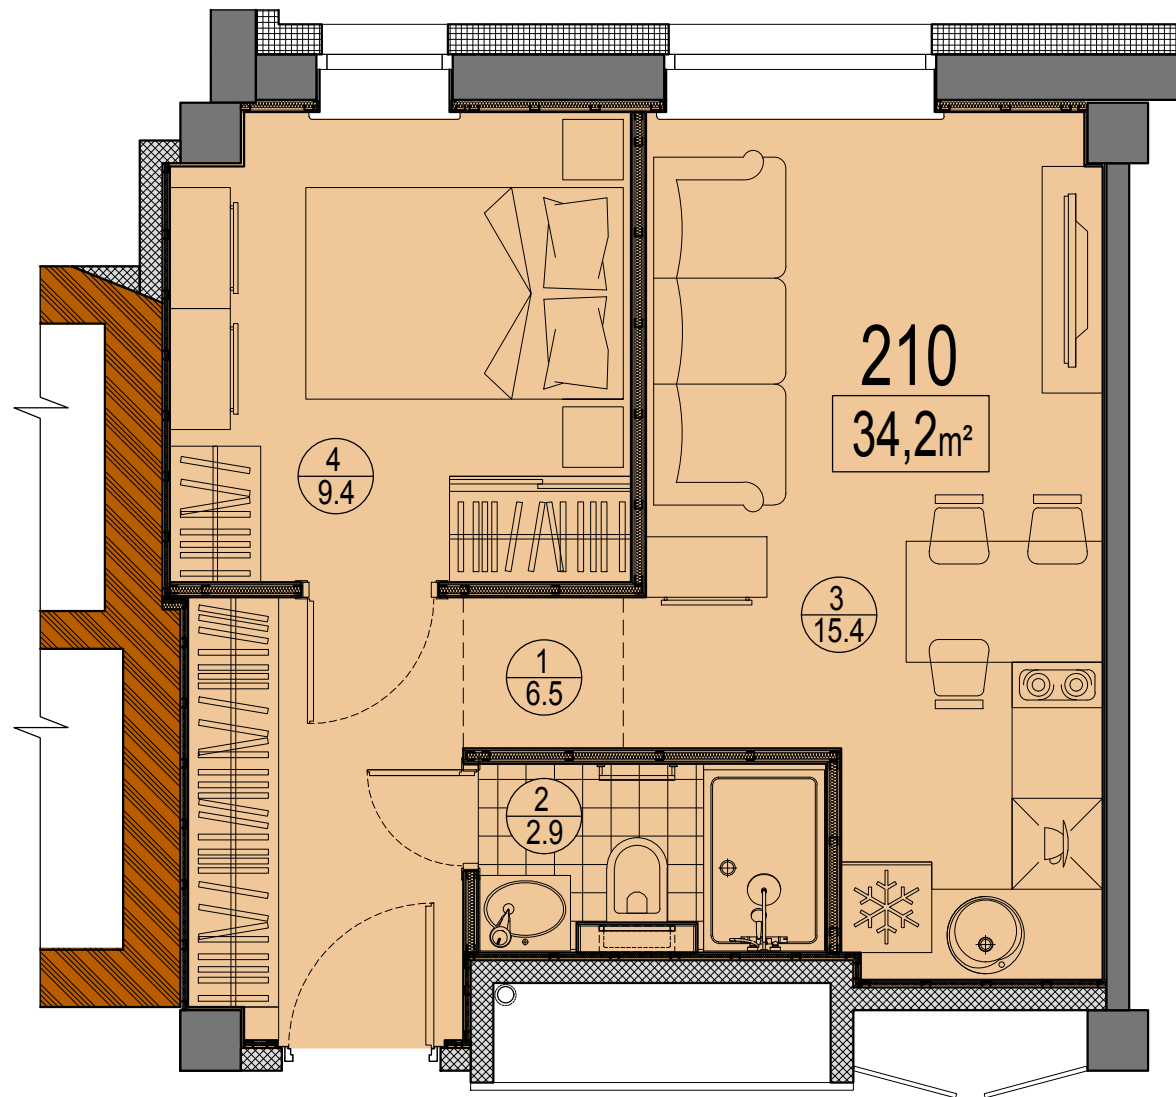

Prūšu 1A  
 Dzīvoklis Nr.210  
 2.stāvs

Telpu eksplikācija

№	Nosaukums	Platība, m²
1	Priekštelpa	6.5
2	Savienots sanmezglis	2.9
3	Istaba ar virtuves zonu	15.4
4	Istaba	9.4
Kopā:		34.2

Dzīvokļa vieta  
 2.stāvā