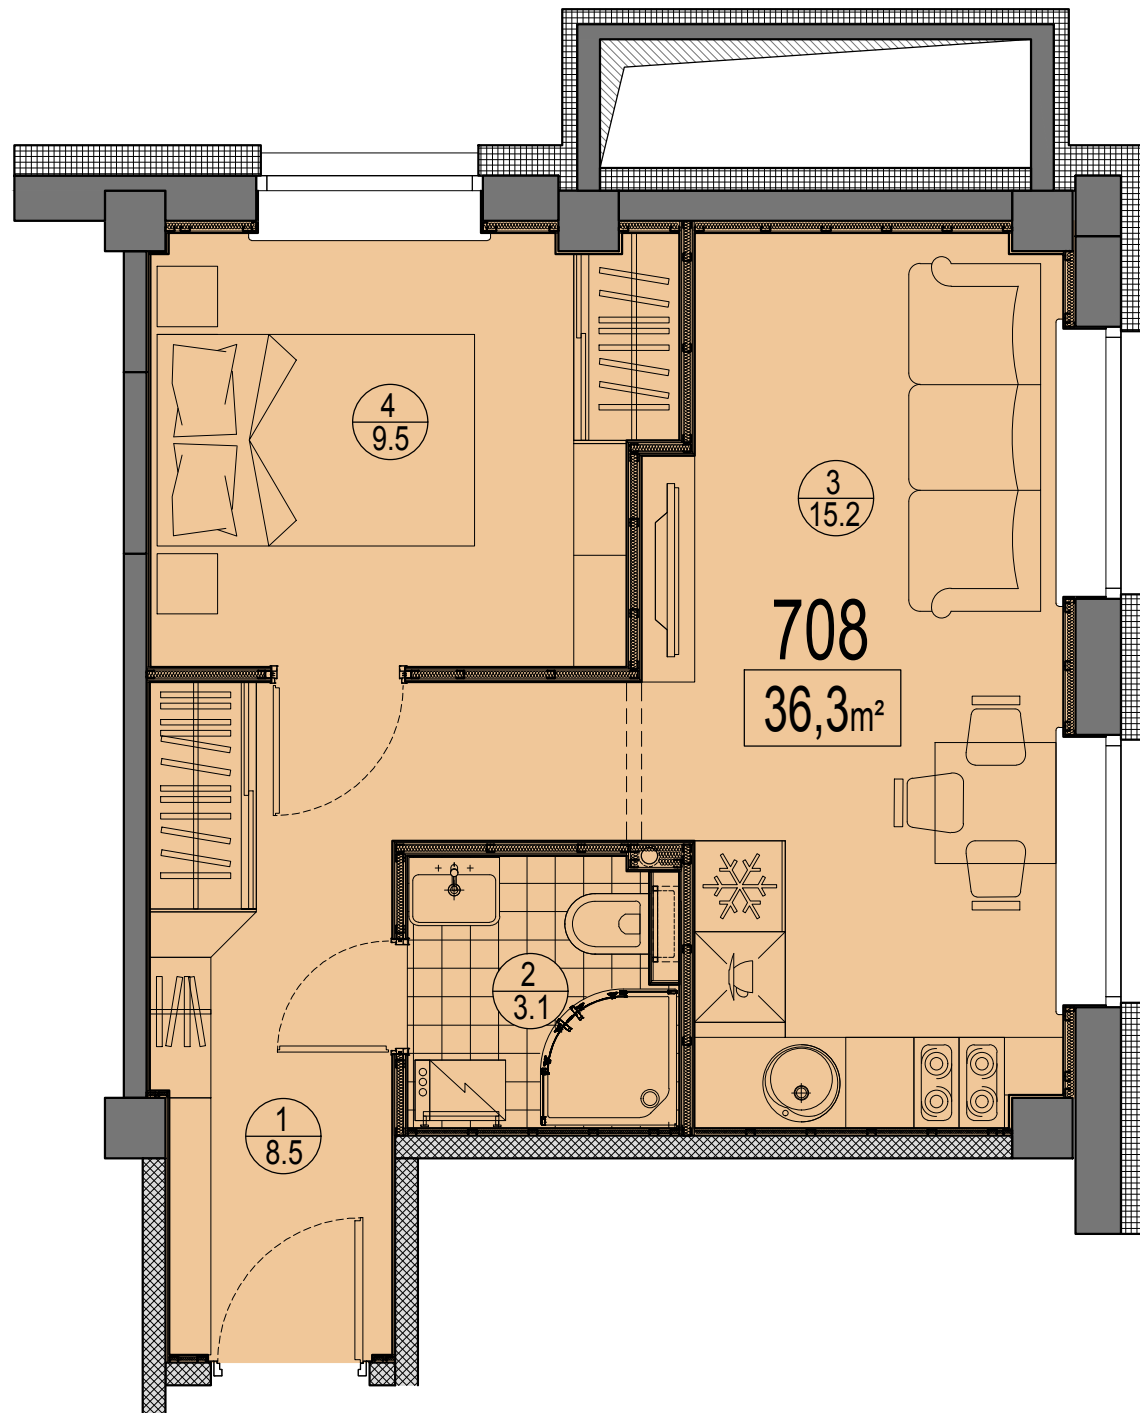

Prūšu 1A  
 Dzīvoklis Nr.708  
 7.stāvs

Telpu eksplikācija

№	Nosaukums	Platība, m²
1	Priekštelpa	8.5
2	Savienots sanmezgls	3.1
3	Istaba ar virtuves zonu	15.2
4	Istaba	9.5
Kopā:		36.3

Dzīvokļa vieta  
 7.stāvā