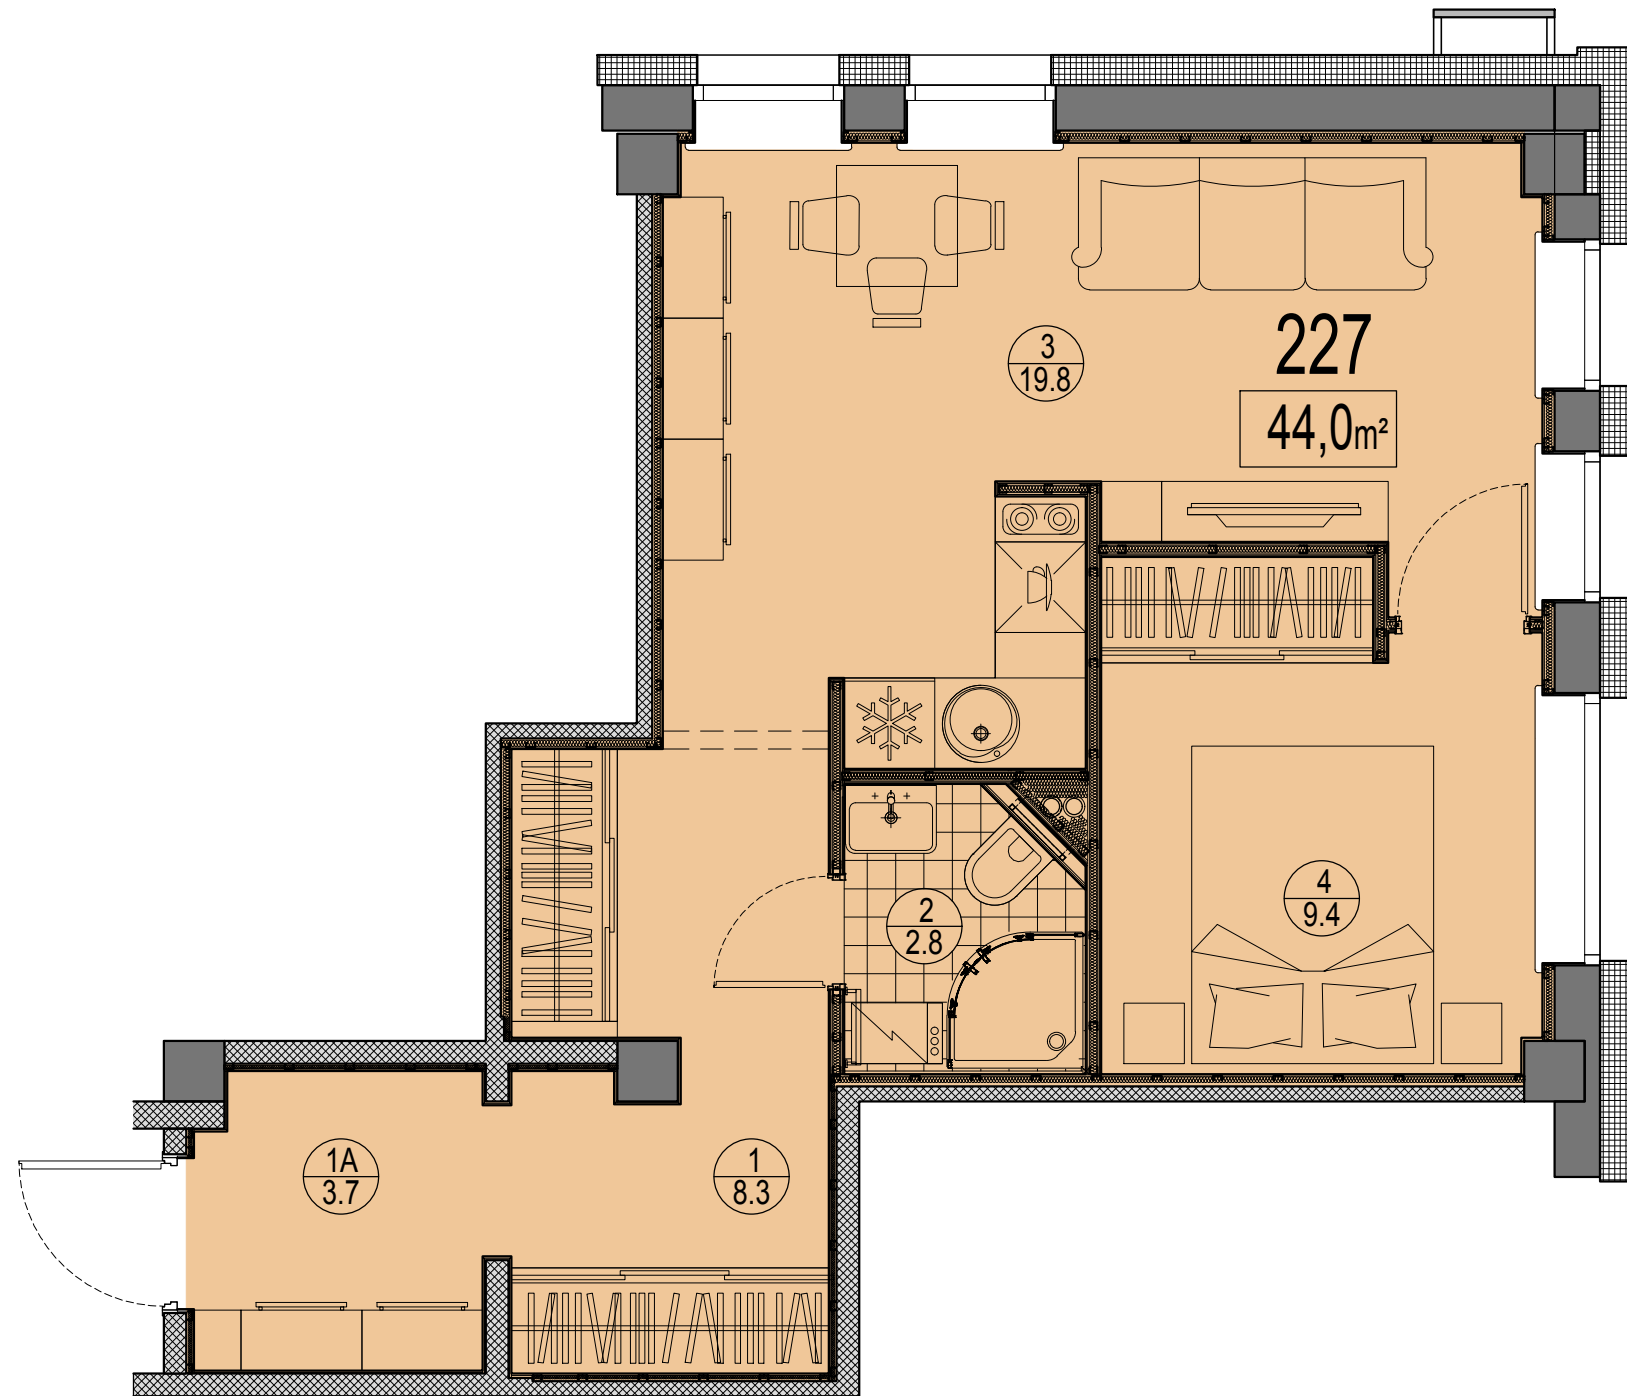

Prūšu 1A
 Dzīvoklis Nr.227
 2.stāvs

Telpu eksplikācija

№	Nosaukums	Platība, m²
1	Priekštelpa	3.7
1A	Priekštelpa	8.3
2	Savienots sanmezglis	2.8
3	Istaba ar virtuves zonu	19.8
4	Istaba	9.4
Kopā :		44.0

Dzīvokļa vieta
 2.stāvā