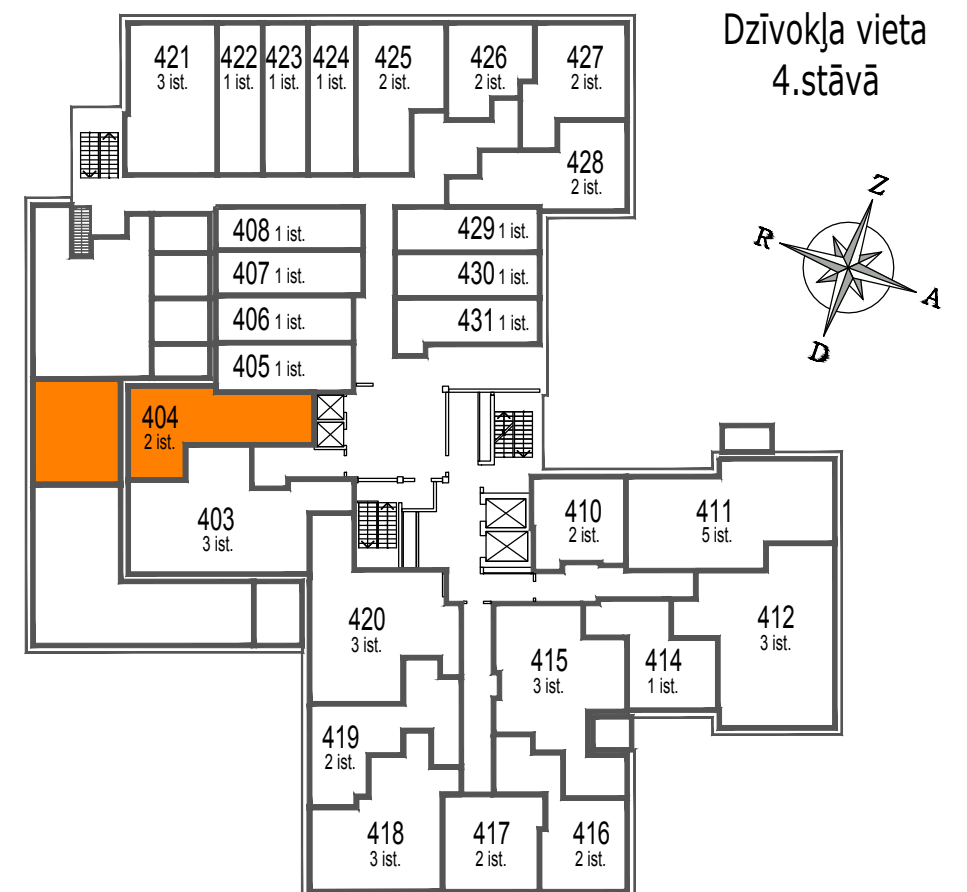

Prūšu 1A
Dzīvoklis Nr.404
4.stāvs

Telpu eksplikācija

№	Nosaukums	Platība, m ²
1	Priekštelpa	3.1
2	Savienots sanmezglis	6.0
3	Istaba ar virtuves zonu	30.1
4	Istaba	10.6
	Kopā:	49.8
	Terase	40.1
	Kopā ar terasi:	89.9

Dzīvokļa vieta
4.stāvā