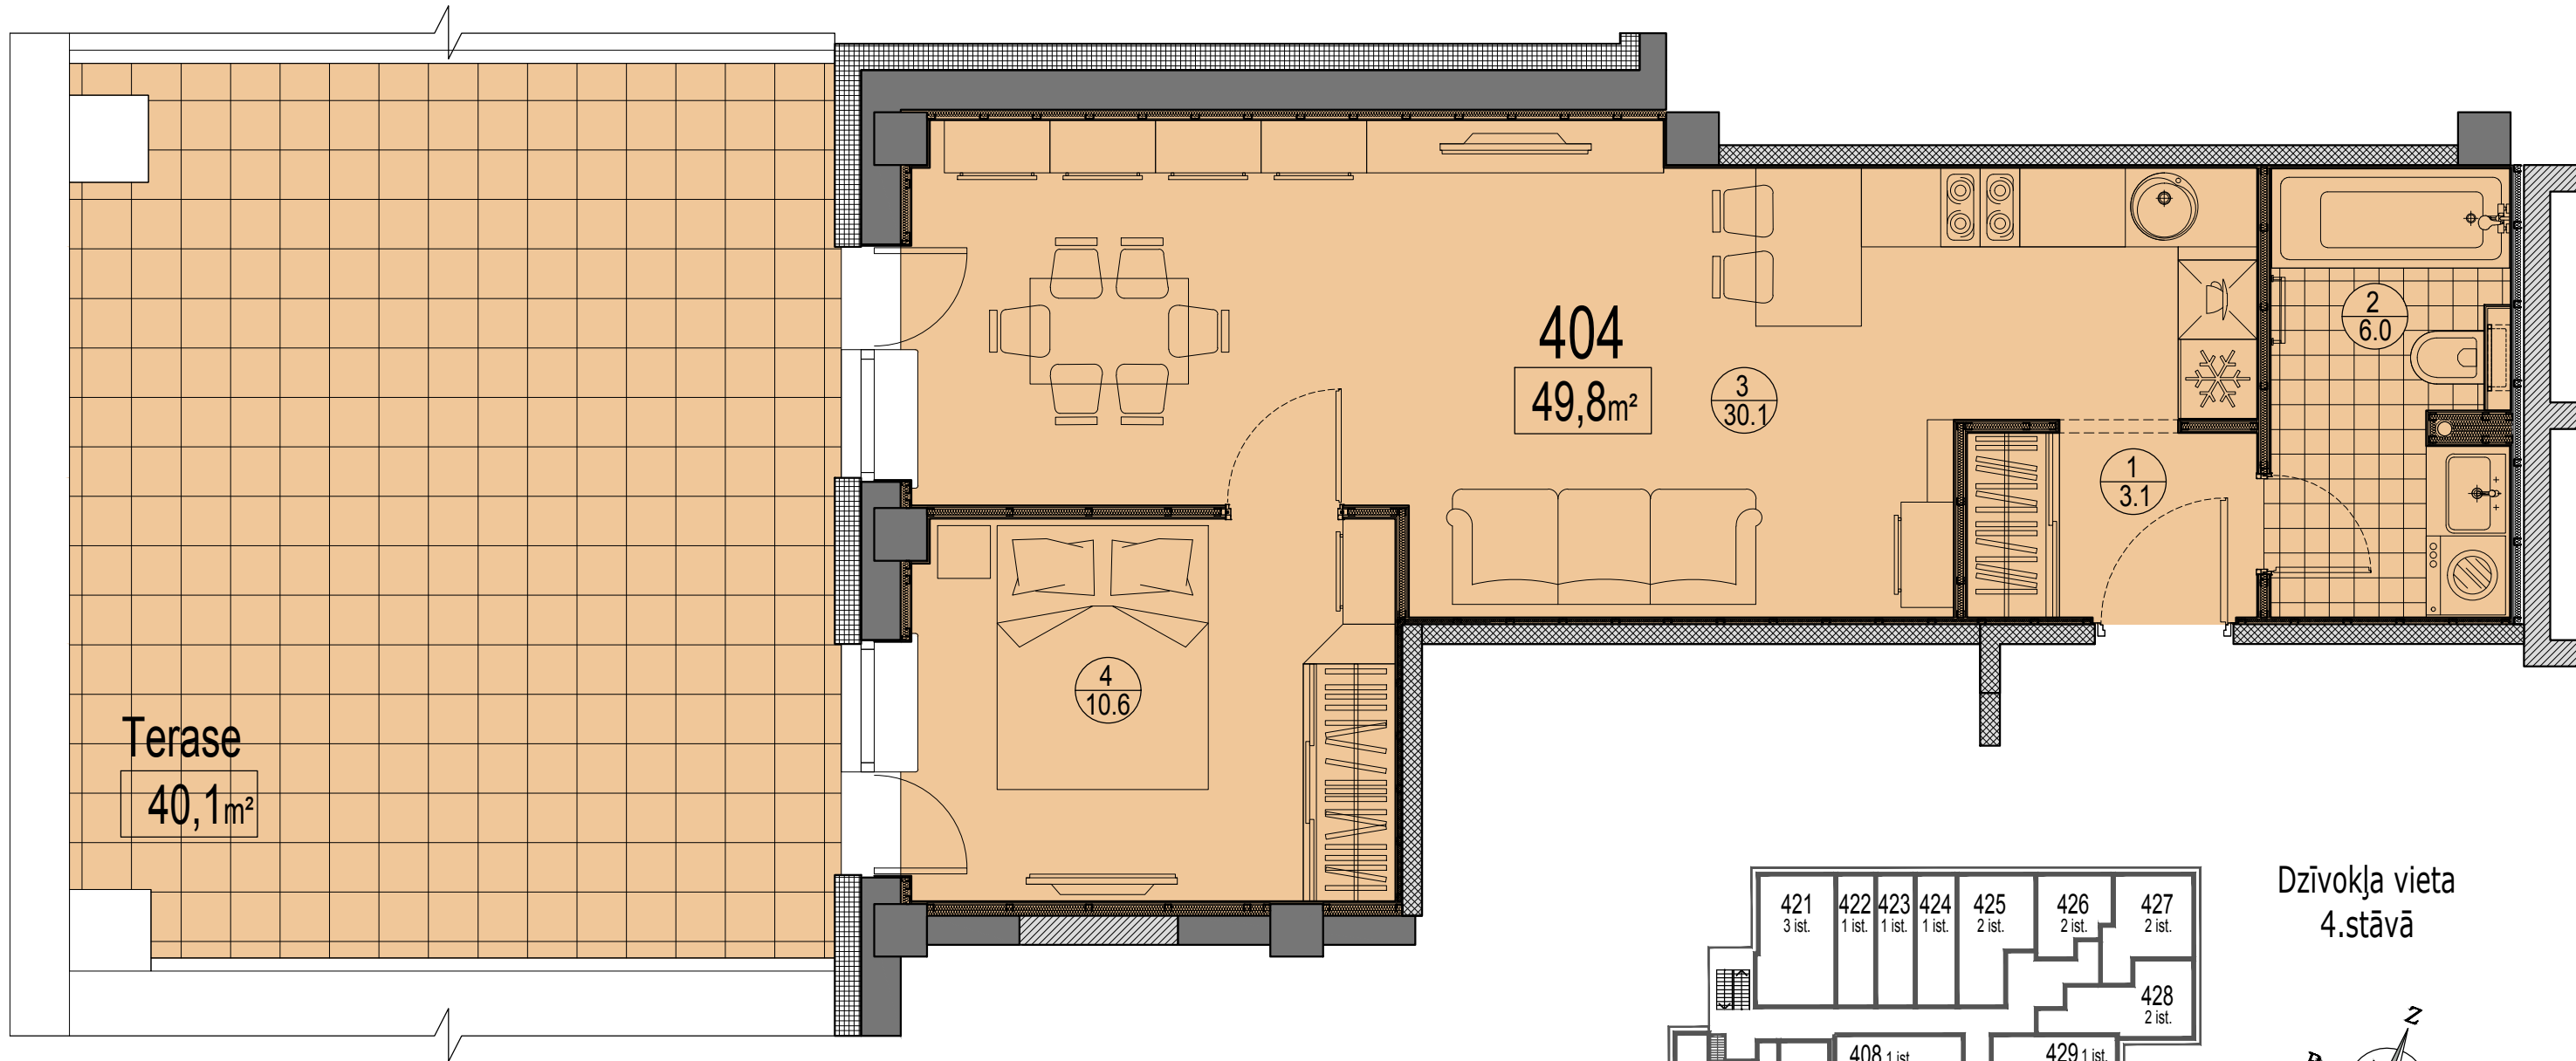

Prūšu 1A
Dzīvoklis Nr.404
4.stāvs

Telpu eksplikācija

№	Nosaukums	Platība, m ²
1	Priekštelpa	3.1
2	Savienots sanmezglis	6.0
3	Istaba ar virtuves zonu	30.1
4	Istaba	10.6
	Kopā:	49.8
	Terase	40.1
	Kopā ar terasi:	89.9

Dzīvokļa vieta
4.stāvā