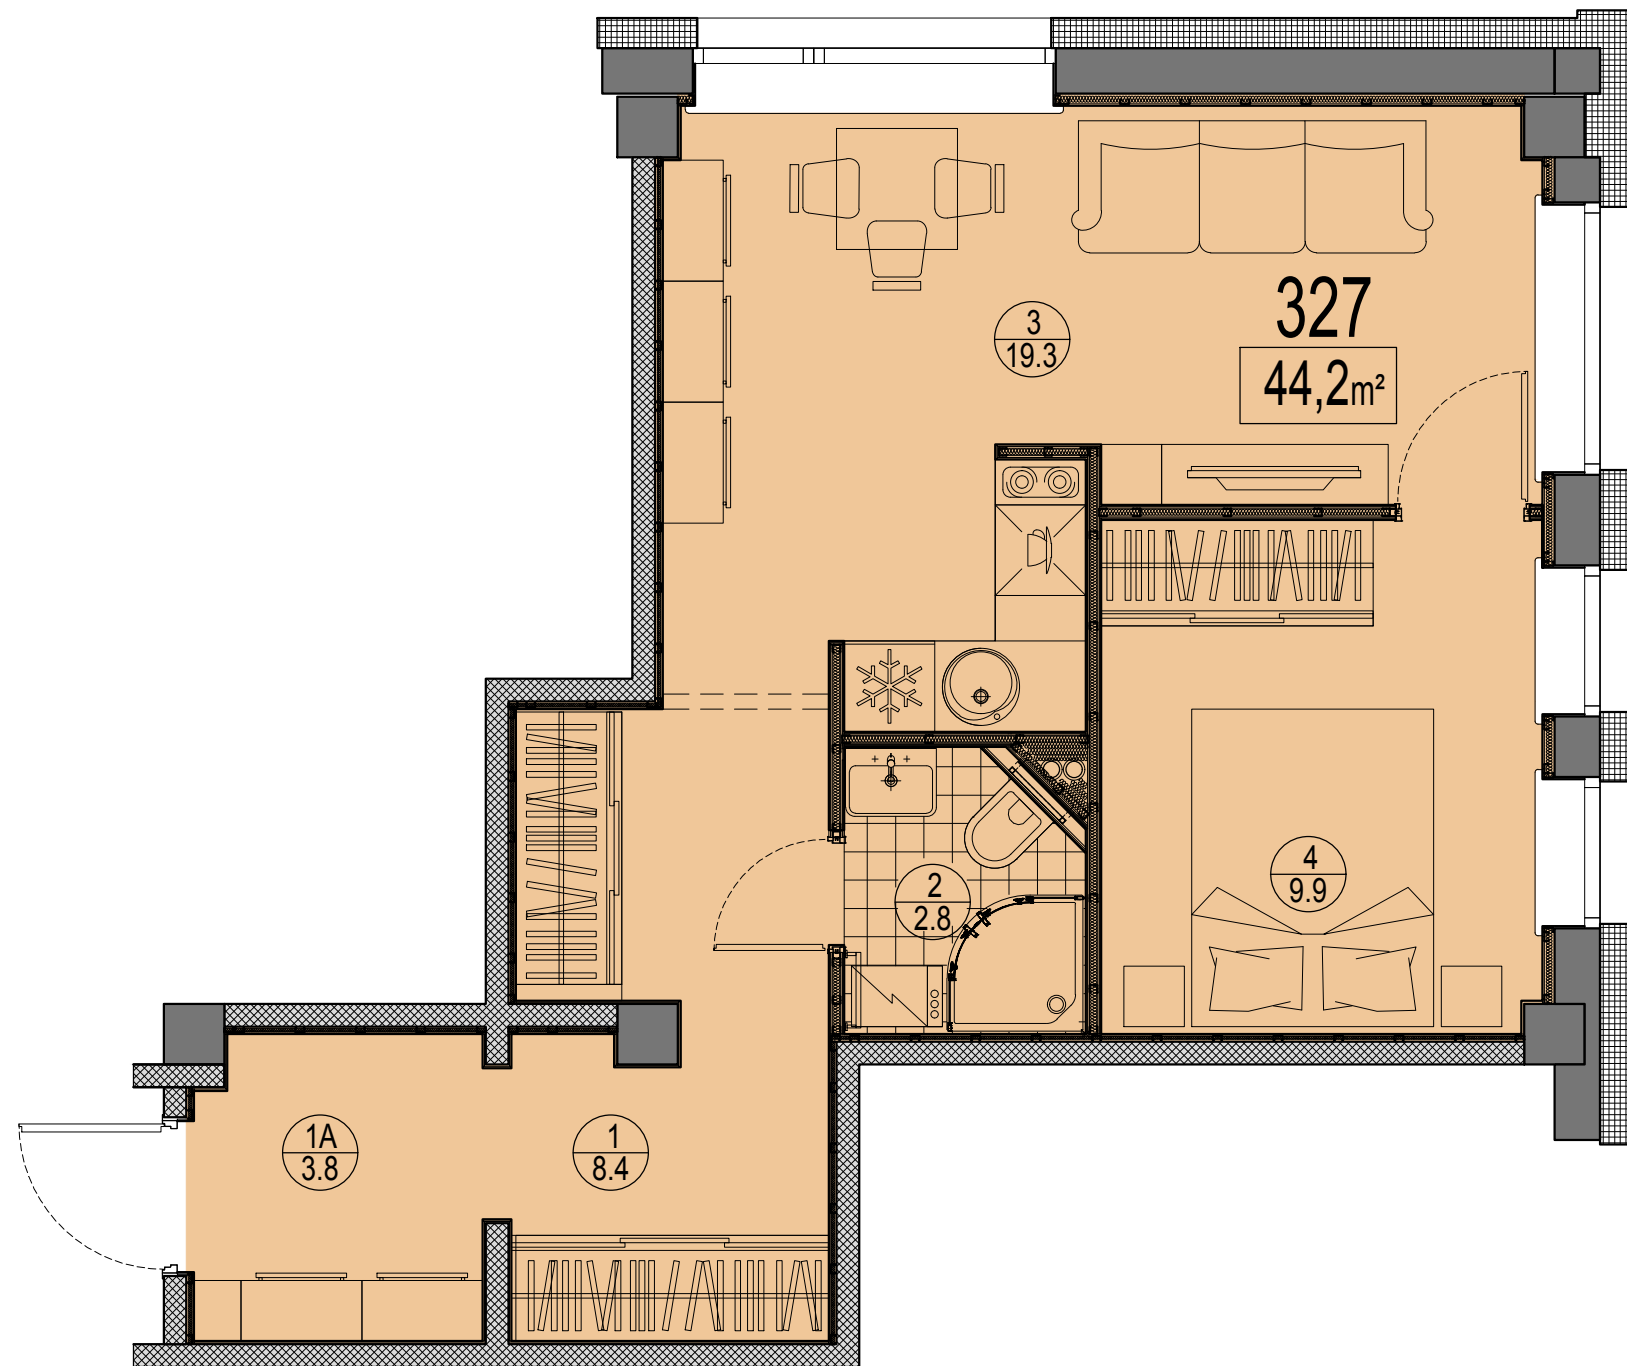

Prūšu 1A
 Dzīvoklis Nr.327
 3.stāvs

Telpu eksplikācija

№	Nosaukums	Platība, m²
1	Priekštelpa	3.8
1A	Priekštelpa	8.4
2	Savienots sanmezglis	2.8
3	Istaba ar virtuves zonu	19.3
4	Istaba	9.9
Kopā :		44.2

Dzīvokļa vieta
 3.stāvā