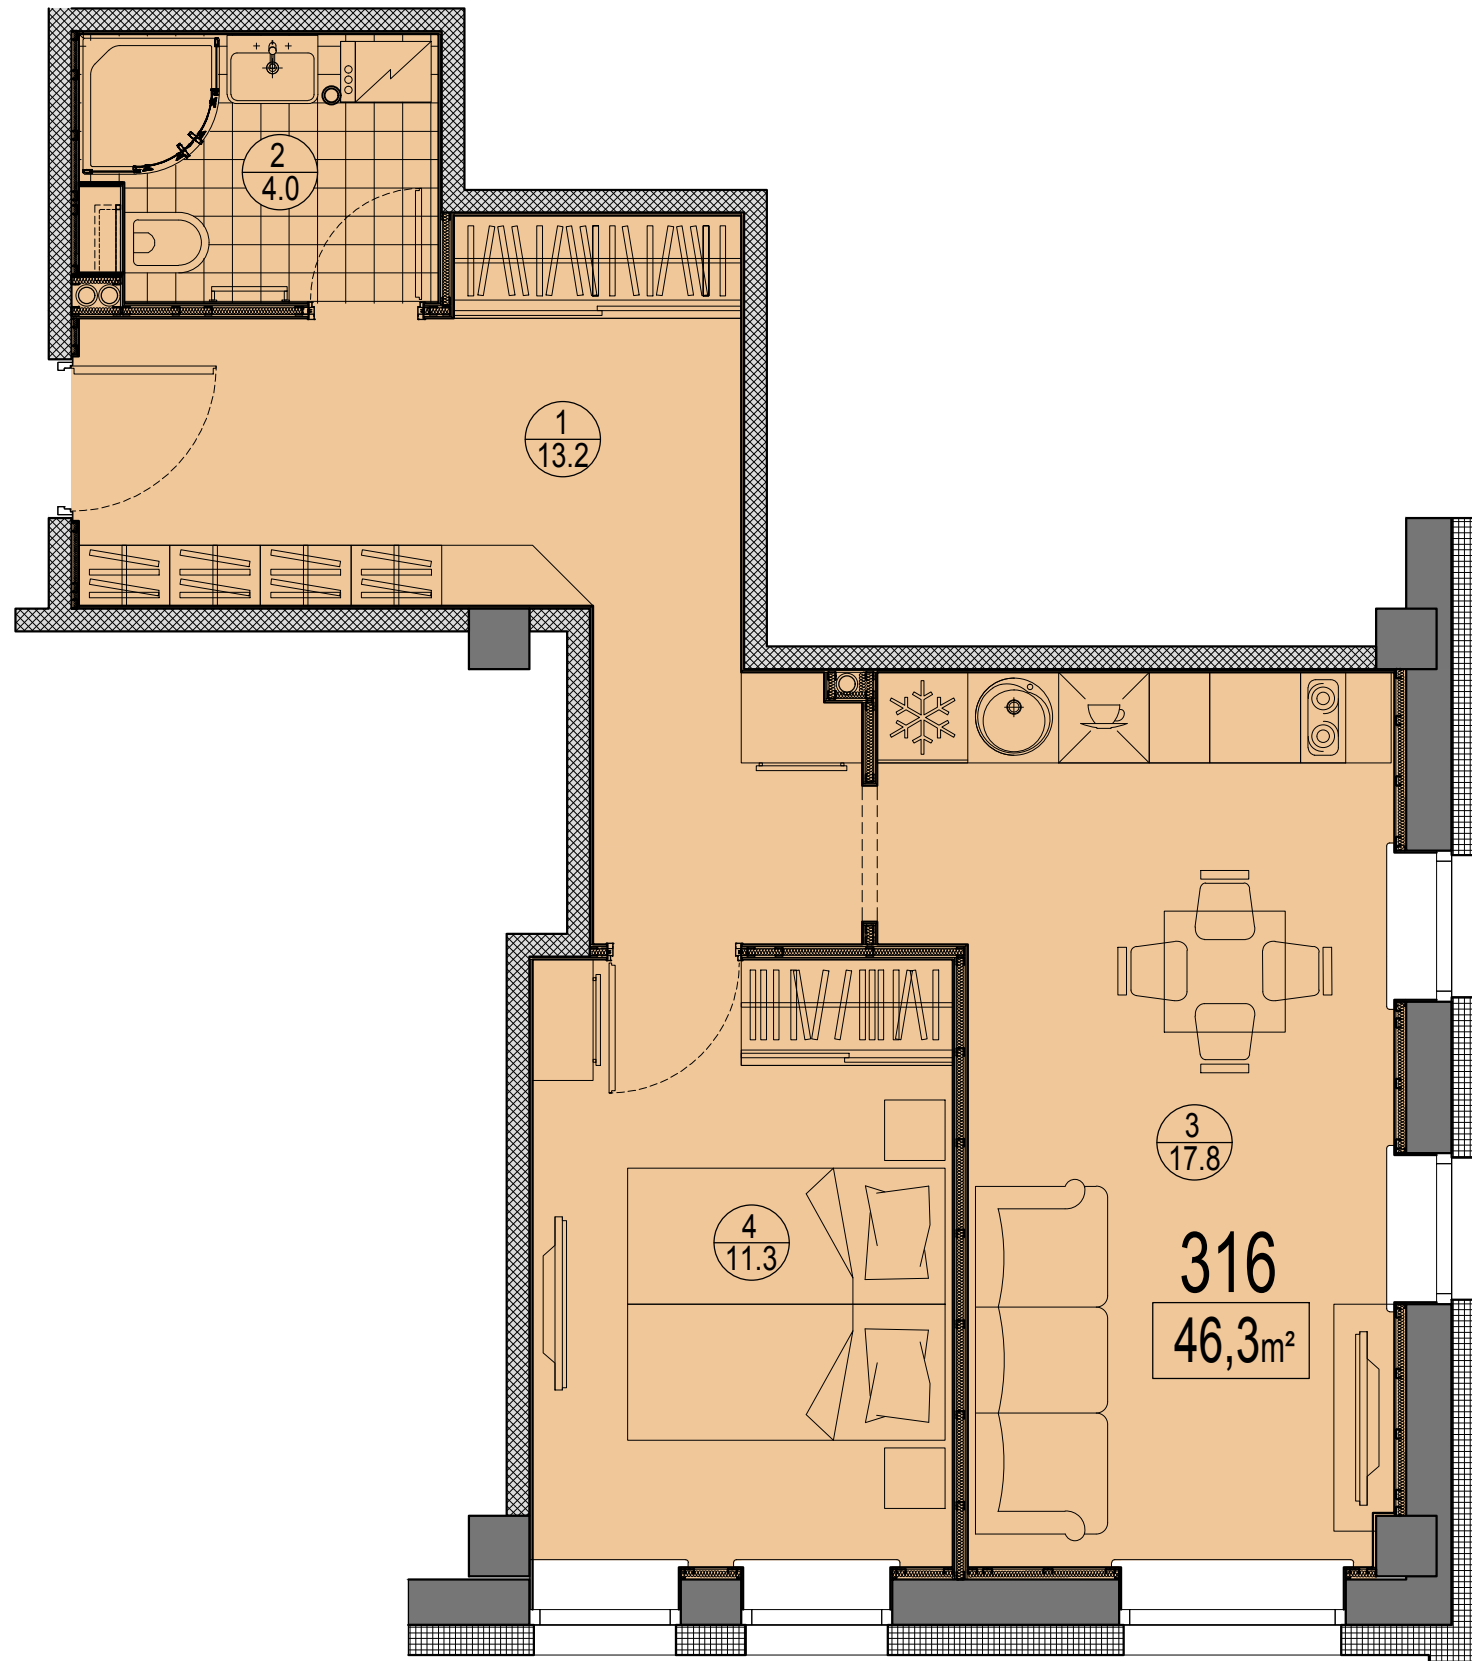

Prūšu 1A  
 Dzīvoklis Nr.316  
 3.stāvs

Telpu eksplikācija

№	Nosaukums	Platība, m <sup>2</sup>
1	Priekštelpa	13.2
2	Savienots sanmezglis	4.0
3	Istaba ar virtuves zonu	17.8
4	Istaba	11.3
Kopā:		46.3

Dzīvokļa vieta  
 3.stāvā