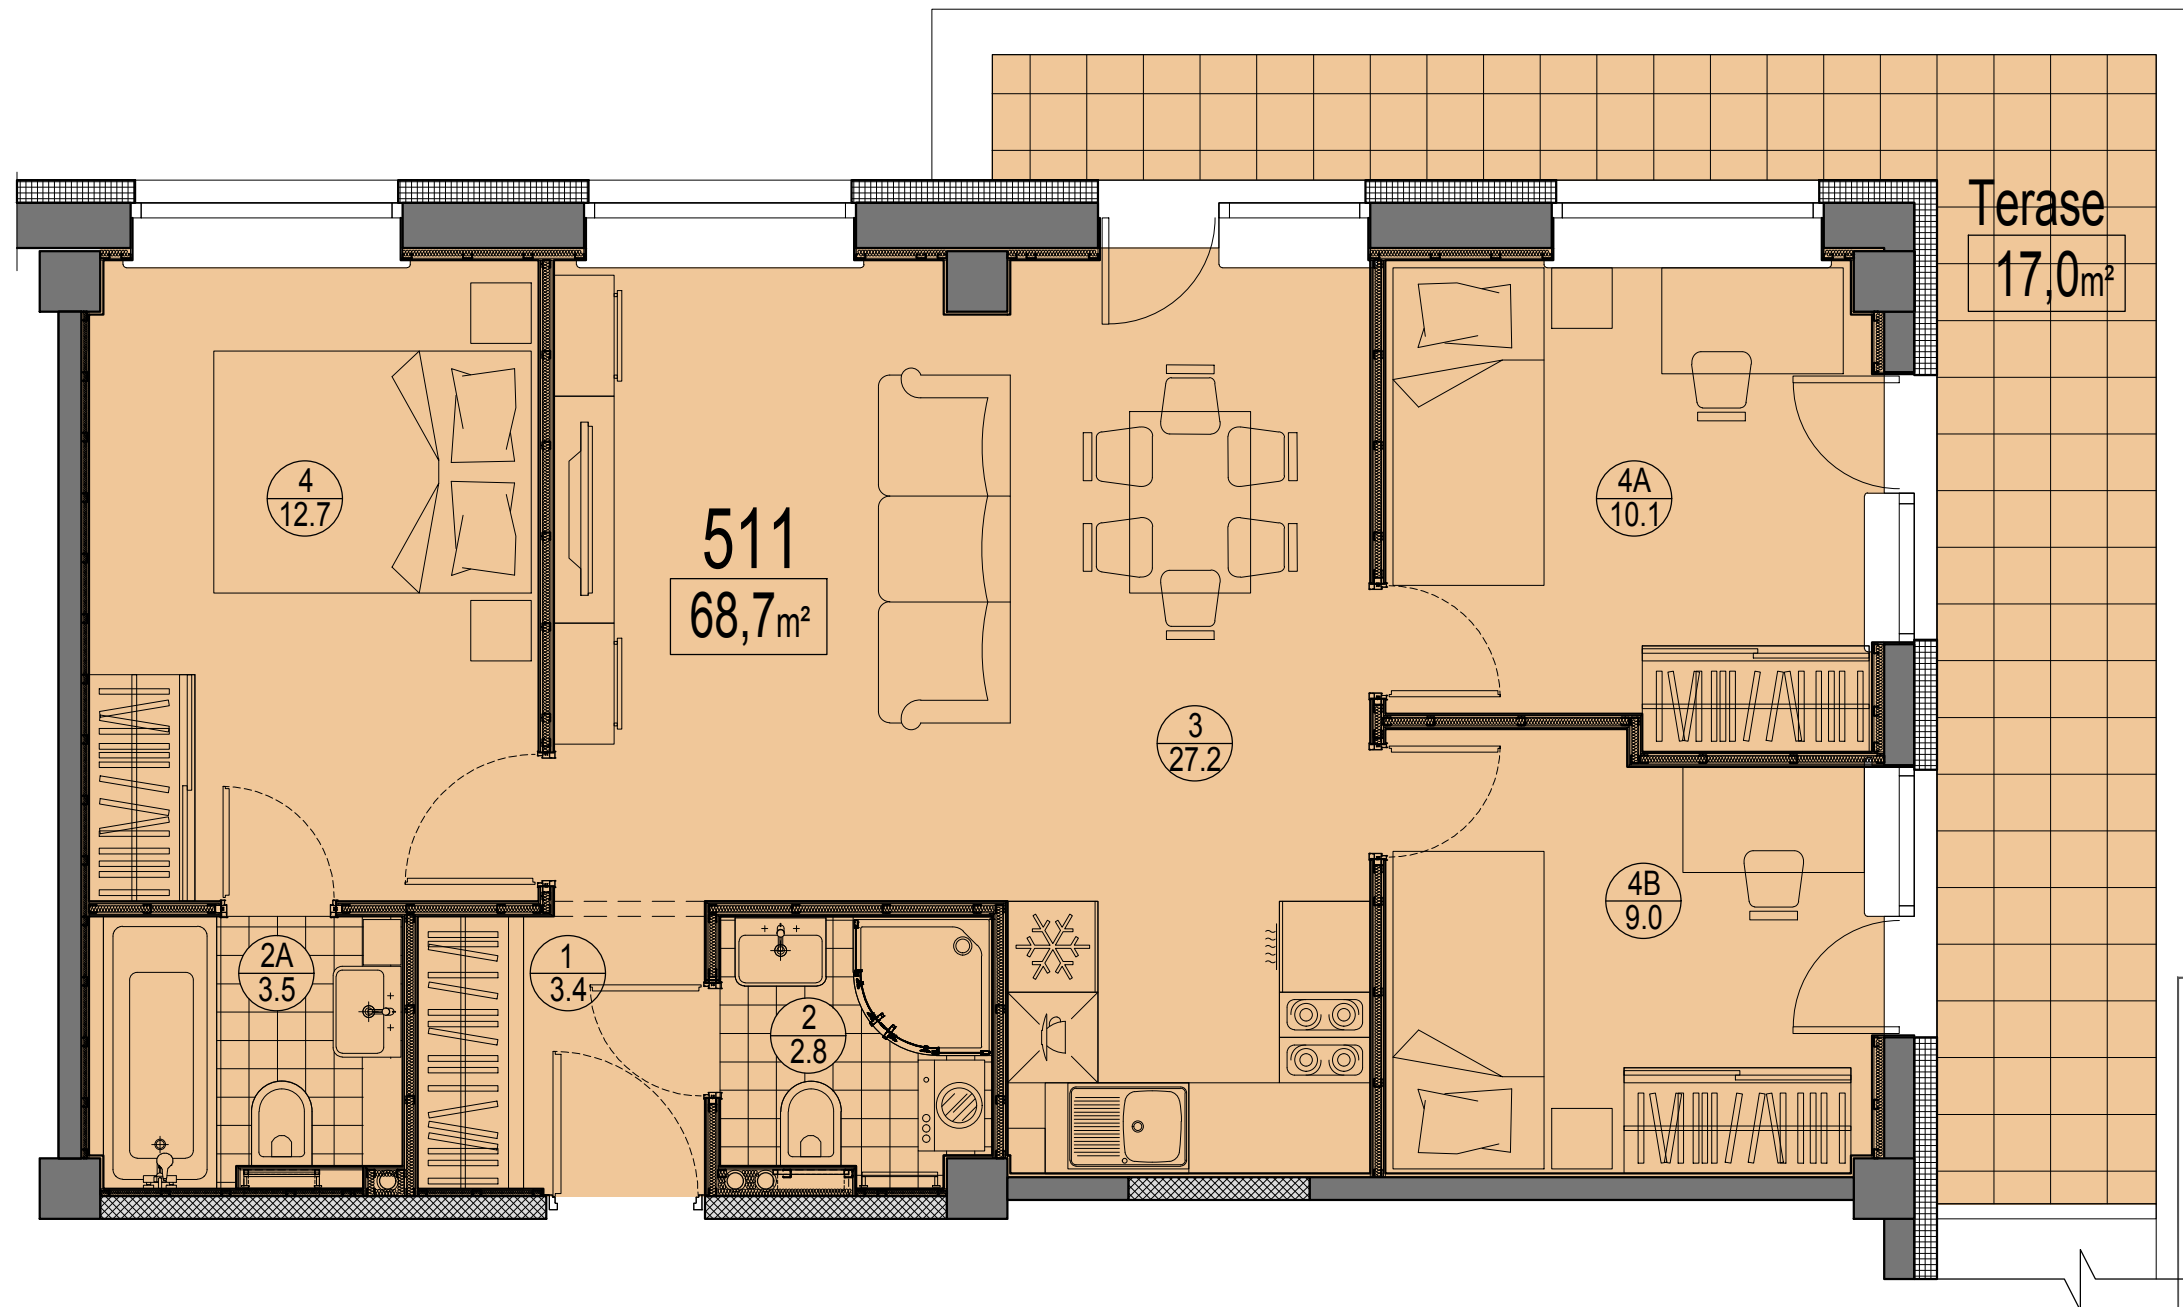

Prūšu 1A  
 Dzīvoklis Nr.511  
 5.stāvs

Telpu eksplikācija

№	Nosaukums	Platība, m <sup>2</sup>
1	Priekštelpa	3.4
2	Savienots sanmezglis	2.8
2A	Savienots sanmezglis	3.5
3	Istaba ar virtuves zonu	27.2
4	Istaba	12.7
4A	Istaba	10.1
4B	Istaba	9.0
Kopā :		68.7
Terase		17.0
Kopā ar terasi:		85.7

Dzīvokļa vieta uz 5 stāvā