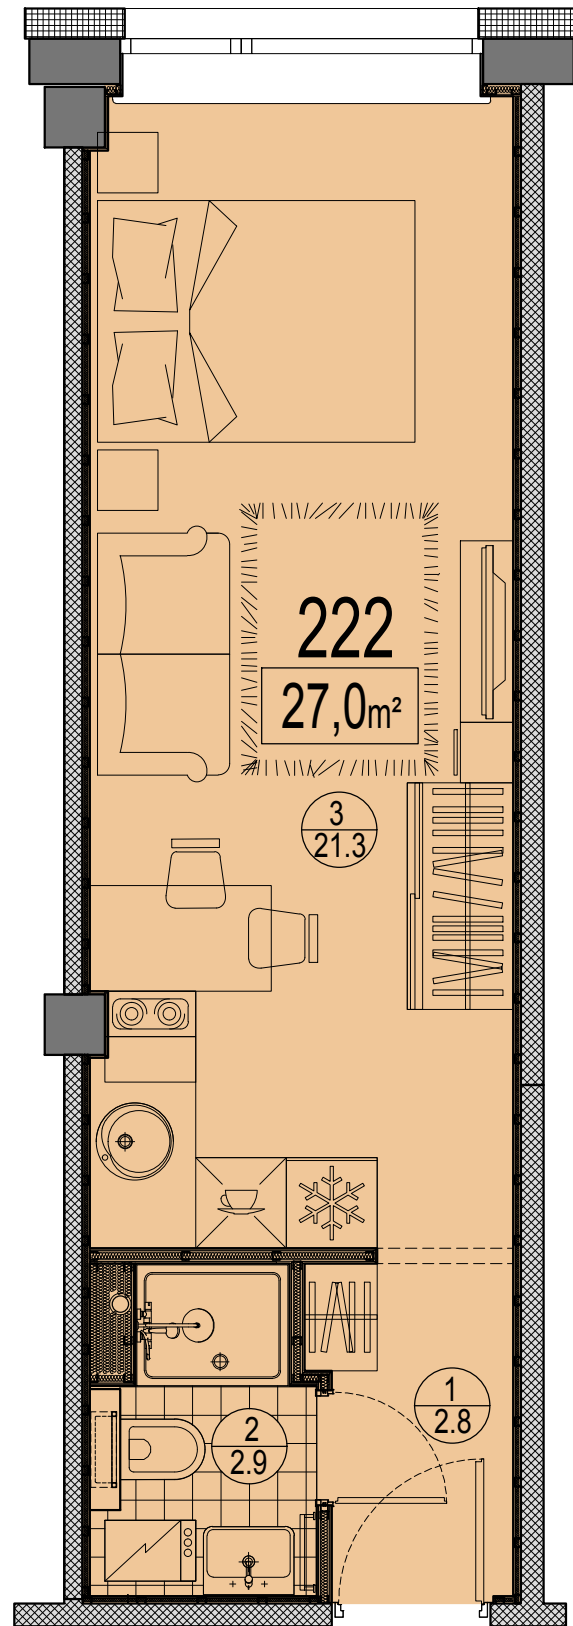

Prūšu 1A
 Dzīvoklis Nr.222
 2.stāvs

Telpu eksplikācija

No	Nosaukums	Platība, m²
1	Priekštelpa	2.8
2	Savienots sanmezglis	2.9
3	Istaba ar virtuves zonu	21.3
Kopā:		27.0

Dzīvokļa vieta
 2.stāvā