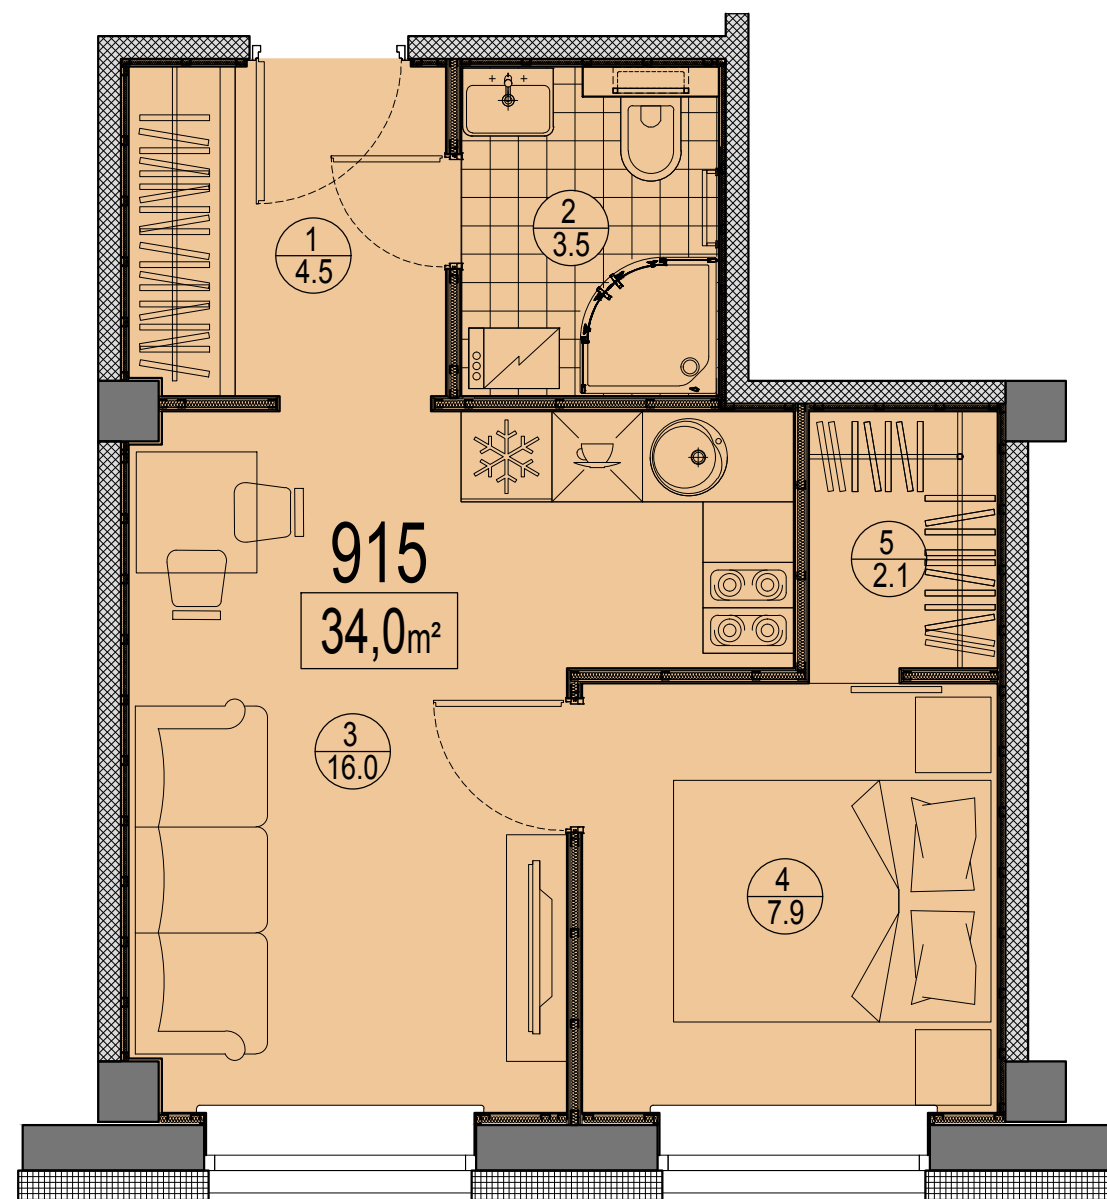

Prūšu 1A  
 Dzīvoklis Nr.915  
 9.stāvs

Telpu eksplikācija

| №     | Nosaukums               | Platība, m² |
|-------|-------------------------|-------------|
| 1     | Priekštelpa             | 4.5         |
| 2     | Savienots sanmezglis    | 3.5         |
| 3     | Istaba ar virtuves zonu | 16.0        |
| 4     | Istaba                  | 7.9         |
| 5     | Ģērbtuve                | 2.1         |
| Kopā: |                         | 34.0        |

Dzīvokļa vieta  
 9.stāvā