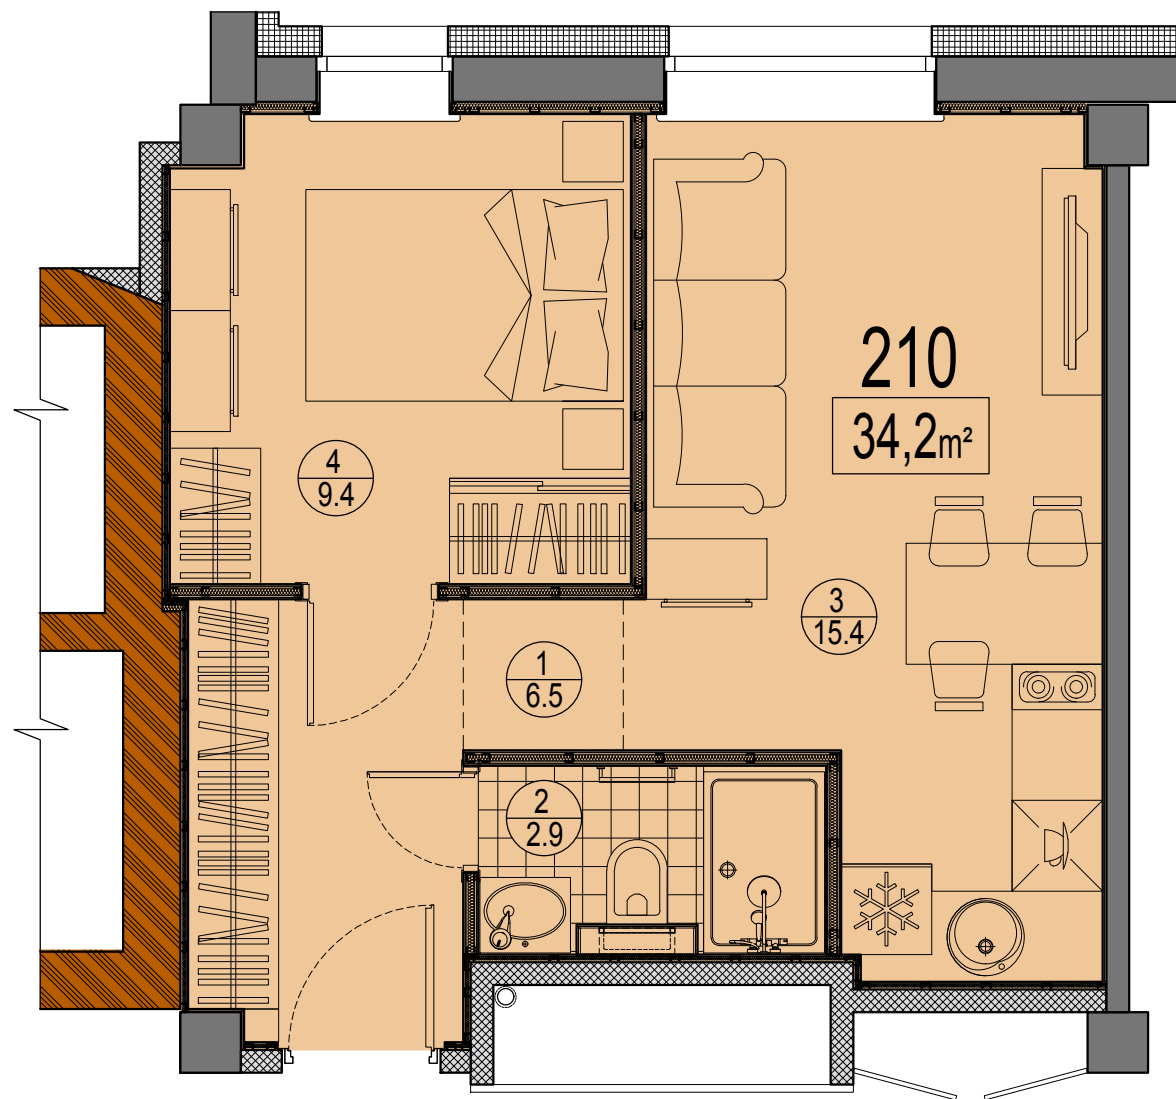

Prūšu 1A  
 Dzīvoklis Nr.210  
 2.stāvs

Telpu eksplikācija

| №     | Nosaukums               | Platība, m <sup>2</sup> |
|-------|-------------------------|-------------------------|
| 1     | Priekštelpa             | 6.5                     |
| 2     | Savienots sanmezglis    | 2.9                     |
| 3     | Istaba ar virtuves zonu | 15.4                    |
| 4     | Istaba                  | 9.4                     |
| Kopā: |                         | 34.2                    |

Dzīvokļa vieta  
 2.stāvā