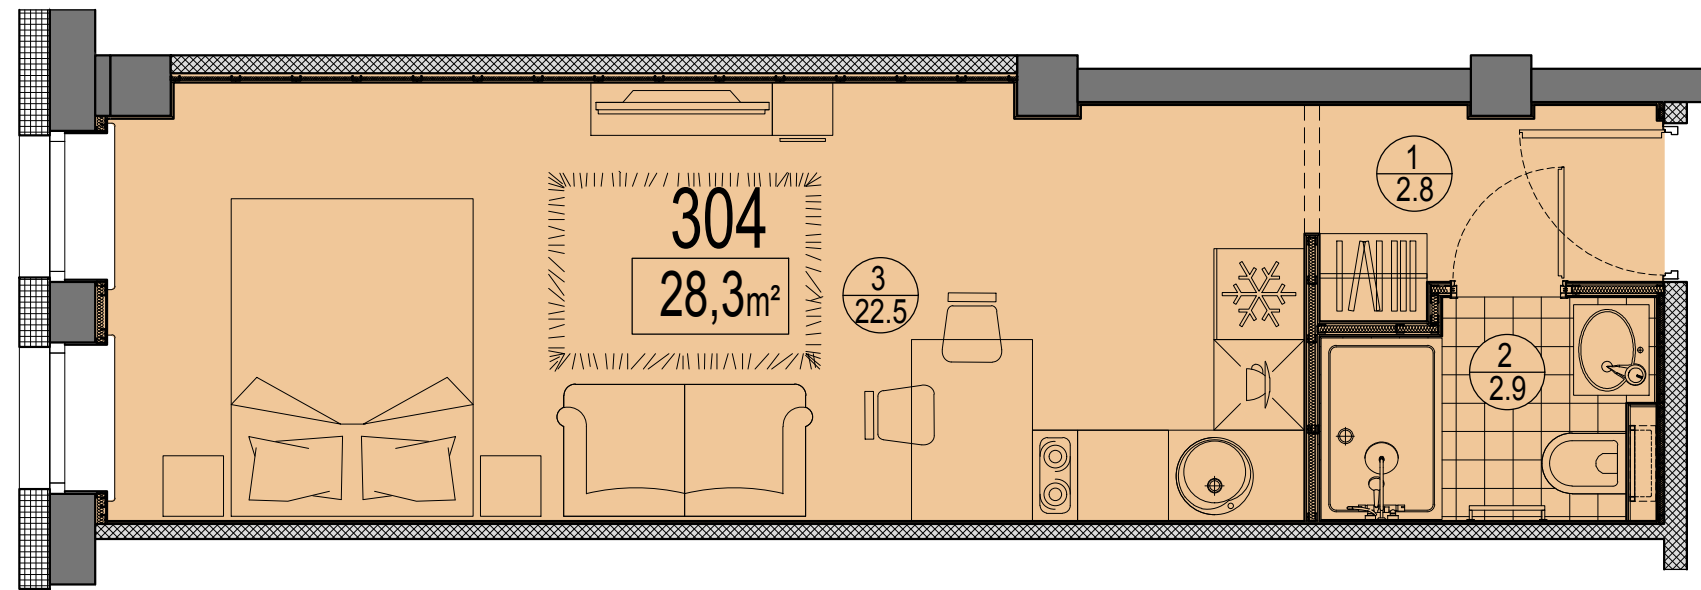

Prūšu 1A
 Dzīvoklis Nr.304
 3.stāvs

Telpu eksplikācija

№	Nosaukums	Platība, m ²
1	Priekštelpa	2.8
2	Savienots sanmezglis	3.0
3	Istaba ar virtuves zonu	22.5
Kopā :		28.3

Dzīvokļa vieta
 3.stāvā