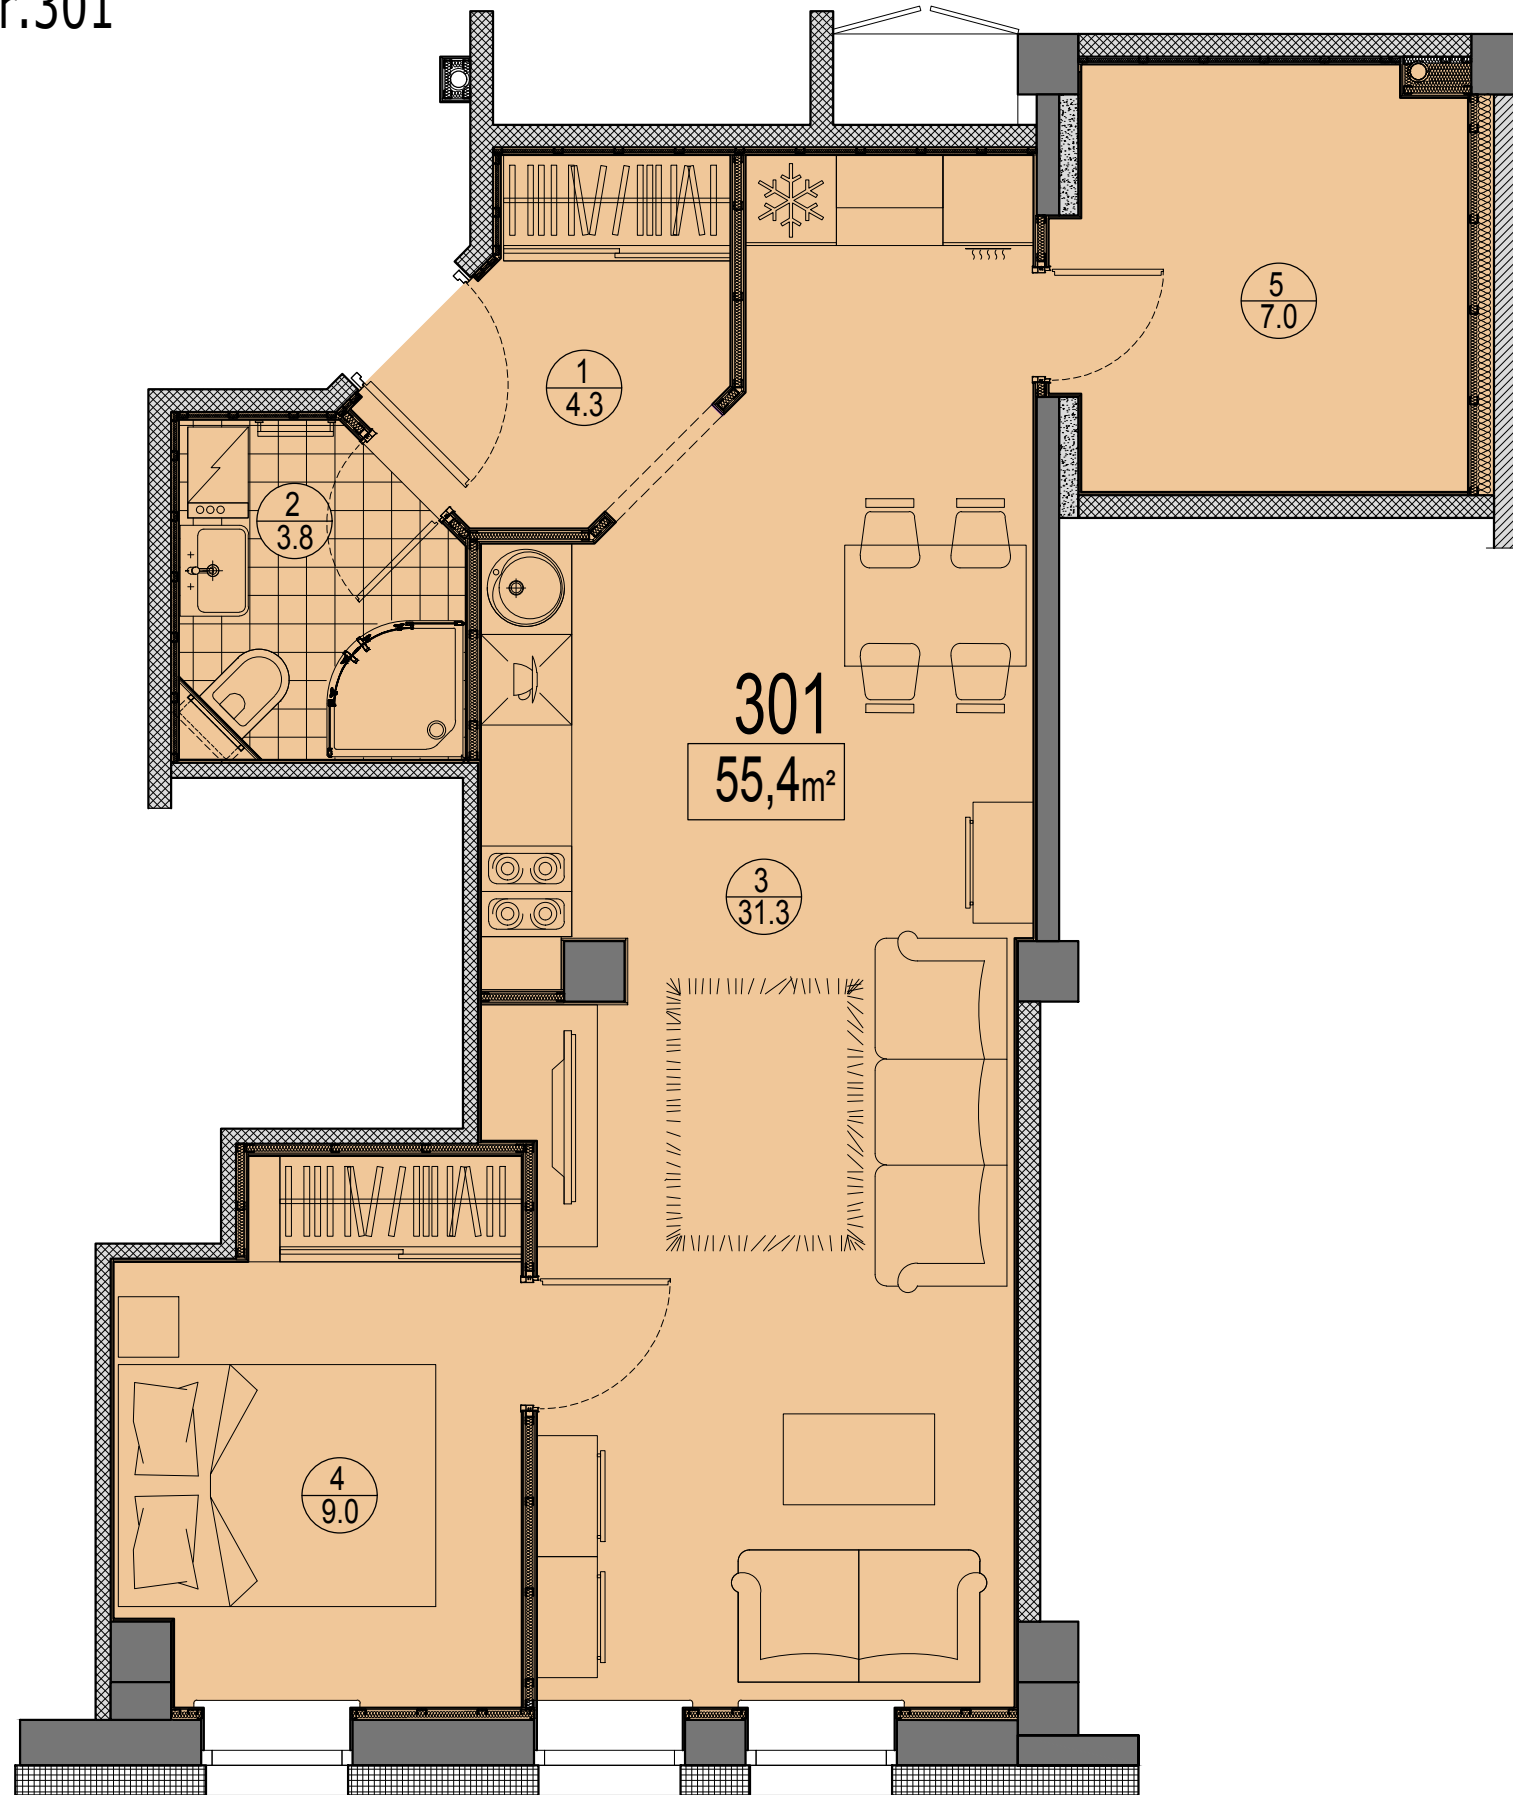

Prūšu 1A
 Dzīvoklis Nr.301
 3.stāvs

Telpu eksplikācija

№	Nosaukums	Platība, m ²
1	Priekštelpa	4.3
2	Savienots sanmezgls	3.8
3	Istaba ar virtuves zonu	31.3
4	Istaba	9.0
5	Telpa	7.0
Kopā :		55.4

Dzīvokļa vieta
 3.stāvā