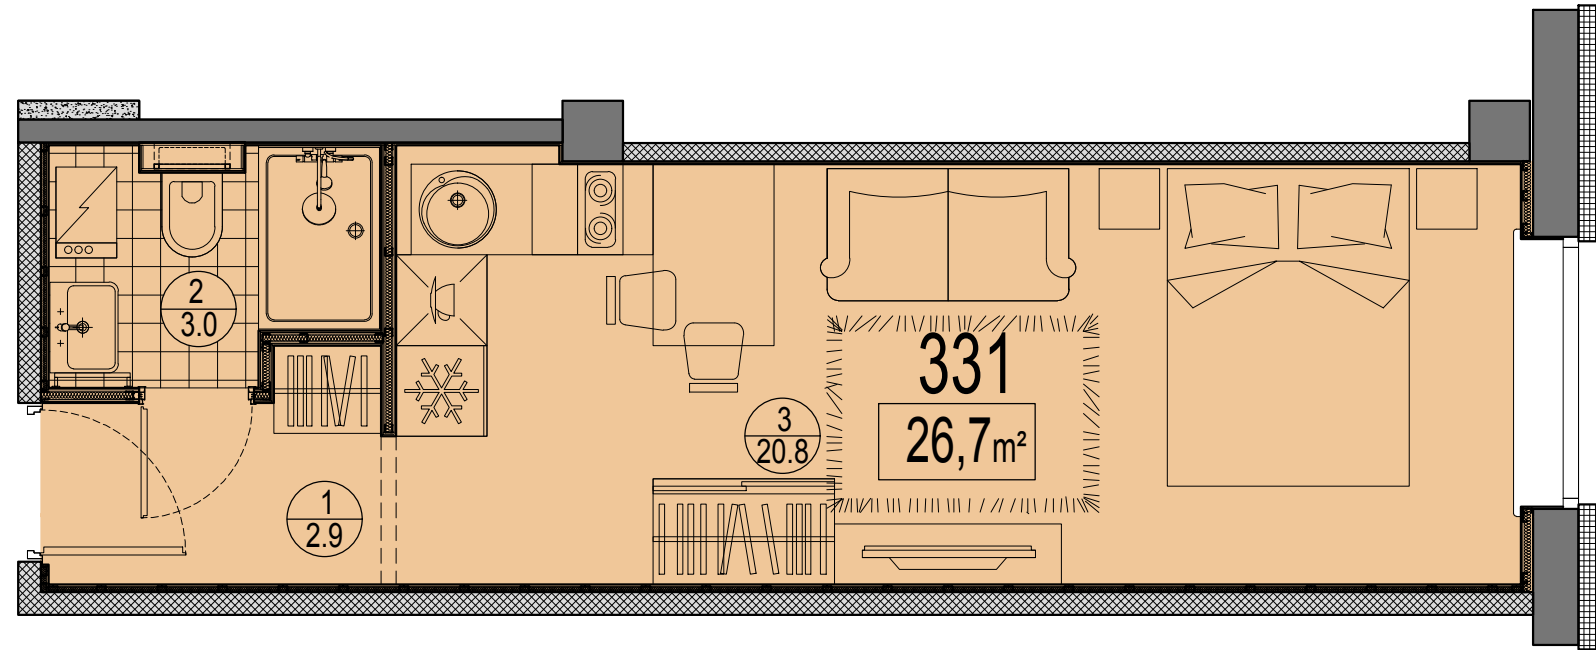

Prūšu 1A
 Dzīvoklis Nr.331
 3.stāvs

Telpu eksplikācija

| № | Nosaukums | Platība, m² |
|-------|-------------------------|-------------|
| 1 | Priekštelpa | 2.9 |
| 2 | Savienots sanmezglis | 3.0 |
| 3 | Istaba ar virtuves zonu | 20.8 |
| Kopā: | | 26.7 |

Dzīvokļa vieta
 3.stāvā