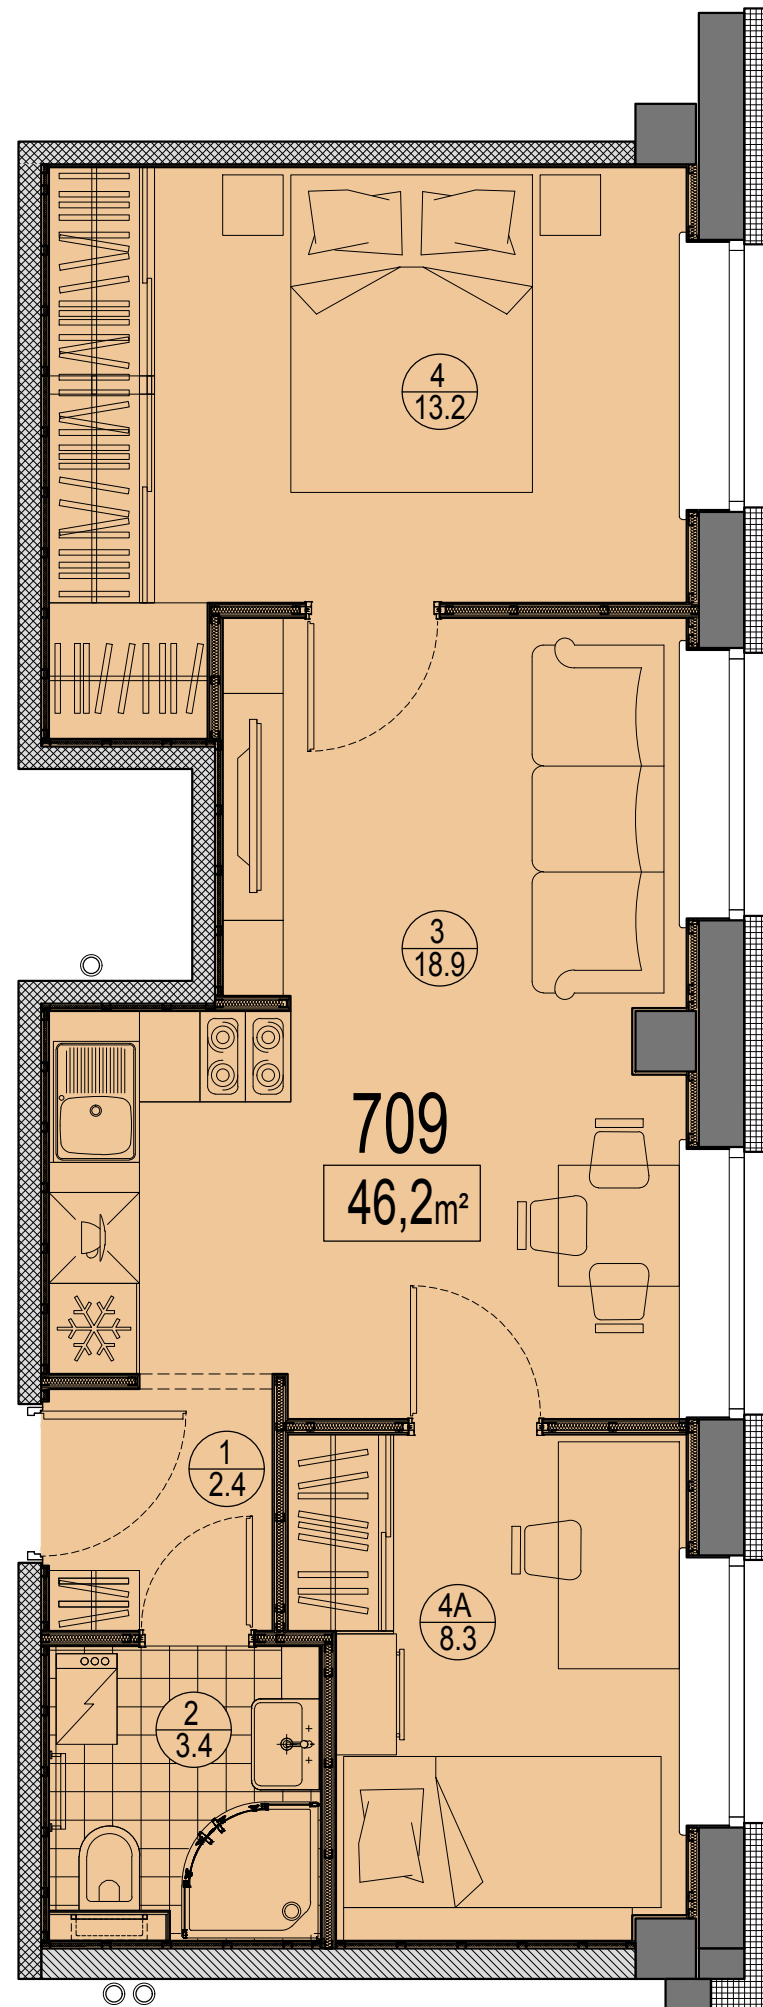

Prūšu 1A  
 Dzīvoklis Nr.709  
 7.stāvs

### Telpu eksplikācija

№	Nosaukums	Platība, m²
1	Priekštelpa	2.4
2	Savienots sanmezglis	3.4
3	Istaba ar virtuves zonu	18.9
4	Istaba	13.2
4A	Istaba	8.3
Kopā:		46.2

### Dzīvokļa vieta 7.stāvā