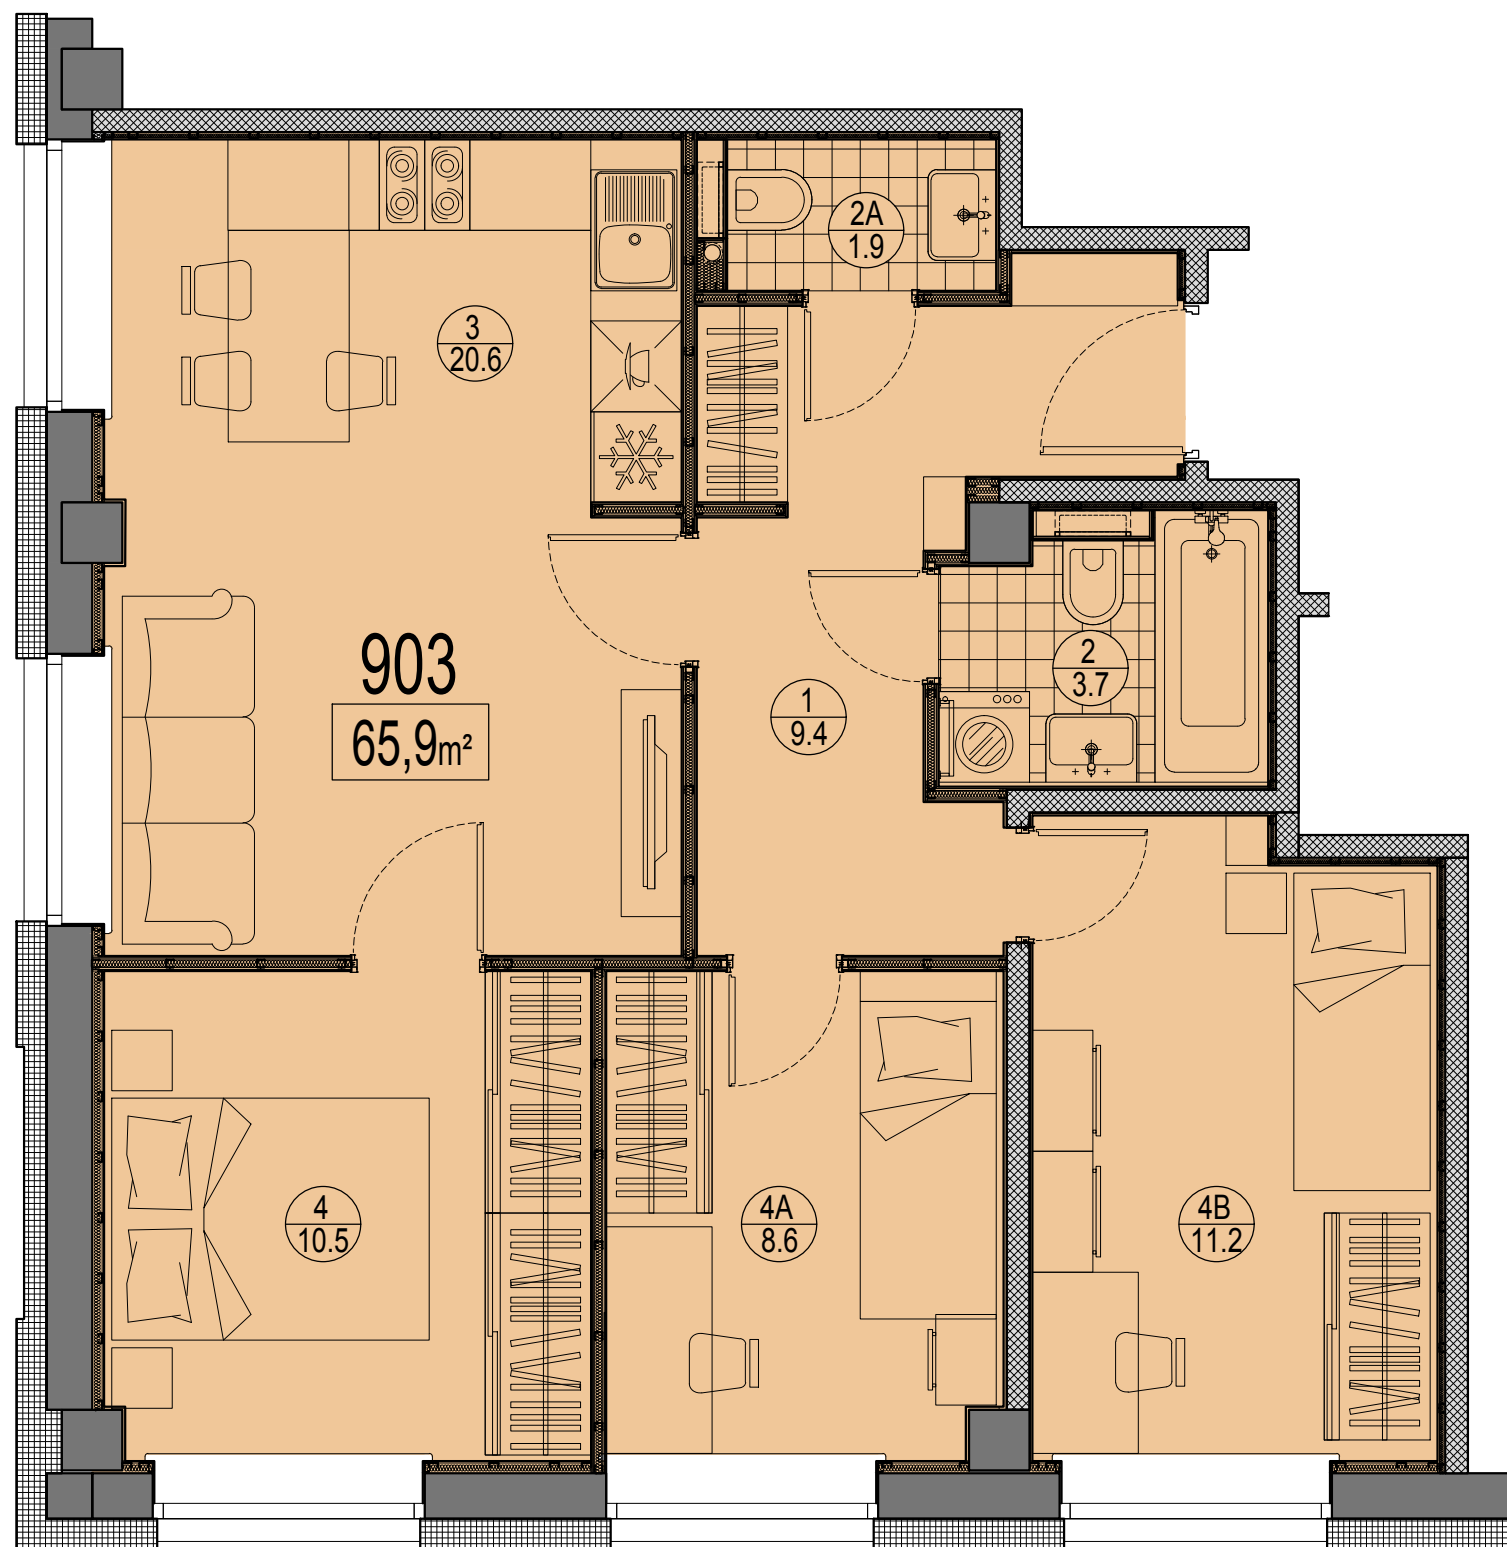

Prūšu 1A
 Dzīvoklis Nr.903
 9.stāvs

Telpu eksplikācija

№	Nosaukums	Platība, m²
1	Priekštelpa	9.4
2	Savienots sanmezglis	3.7
2A	Savienots sanmezglis	1.9
3	Istaba ar virtuves zonu	20.6
4	Istaba	10.5
4A	Istaba	8.6
4B	Istaba	11.2
Kopā:		65.9

Dzīvokļa vieta
 9.stāvā